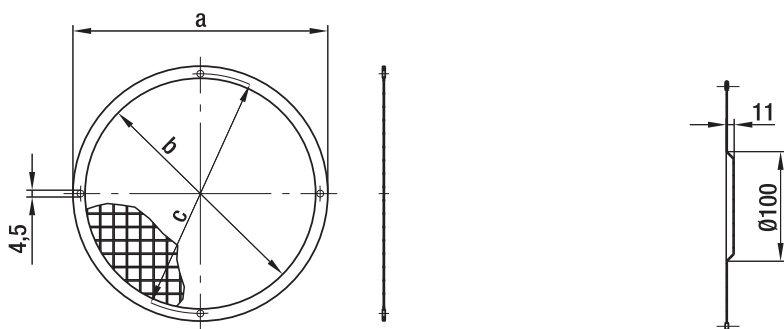

Suojaverkko 160 radiaali

Suojaverkko keskipakopuhaltimiin 160

Tekniset tiedot

| | |
|-------------|--------------------------------------|
| Kuvaus | Suojaverkko keskipakopuhaltimiin 160 |
| Tuotenumero | 09503-2-4039 |

Katso päivitetty tiedot netistä www.ebmpapst.fi

Piirros

⁽⁴⁾Size 160

| Part no. | Size | a | b | c |
|--------------|--------------------|-------|-------|-------|
| 09489-2-4039 | 085 ⁽³⁾ | 90,0 | 74,0 | 84,0 |
| 09490-2-4039 | 108 | 126,0 | 110,0 | 118,0 |
| 09494-2-4039 | 120 | 140,0 | 124,0 | 132,0 |
| 09492-2-4039 | 140 / 146 | 168,0 | 152,0 | 158,0 |
| 09503-2-4039 | 160 ⁽⁴⁾ | 183,0 | 170,0 | 175,0 |