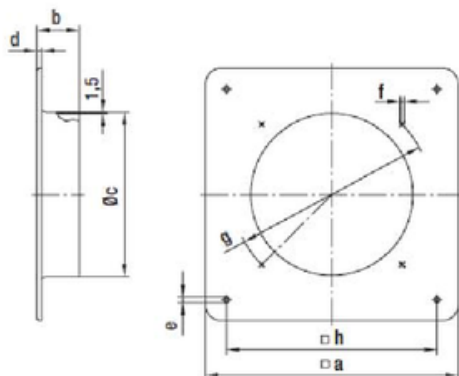

VP300

Neliömäinen seinälevy puhaltimille W..300

Mustaksilakattu neliönmuotoinen seinälevy galvanisoitua teräspeltiä.

Tekniset tiedot

Kuvaus	Neliömäinen seinälevy puhaltimille W..300
Tuotenumero	18924-2-4037

Katso päivitettyt tiedot netistä www.ebmpapst.fi

Piirros

- **Material:** Sheet steel, pre-galvanised and coated in black plastic

Square wall rings with long nozzle for axial fans

Part no.	Size	a	b	c	d	e	f	g	h
18918-2-4037	200	312.0	52.0	203.0	6.0	7.0	4.5	245.0	260.0
37701-2-4037	250 (S series)	370.0	56.0	260.0	6.0	7.0	4.5	290.0	320.0
18933-2-4037	250 (A series)	370.0	55.0	257.0	6.0	7.0	4.5	290.0	320.0
18924-2-4037	300	430.0	80.0	326.0	11.0	9.0	4.5	360.0	380.0
18903-2-4037	315	430.0	72.5	345.0	11.0	9.0	M6	375.0	380.0
18901-2-4037	350	485.0	80.0	388.0	12.0	9.0	M6	422.0	435.0
64005-2-4037	400	540.0	98.0	417.0	12.0	9.0	M8	500.0	490.0
64006-2-4037	420 (1)	576.0	94.0	439.0	14.0	11.0	M8	560.0	535.0
64007-2-4037	450 (1)	576.0	100.0	465.0	14.0	11.0	M8	560.0	535.0