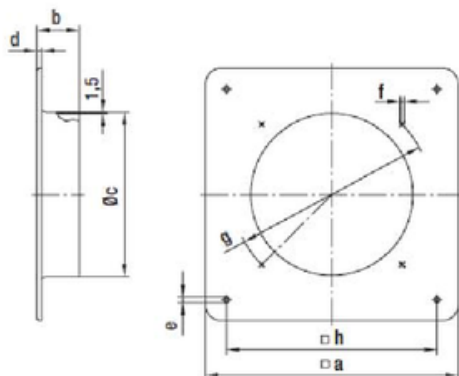

VP250

Neliömäinen seinälevy puhaltimille W..250

Mustaksilakattu neliönmuotoinen seinälevy galvanisoitua teräspeltiä.

Tekniset tiedot

Kuvaus	Neliömäinen seinälevy puhaltimille W..250
Tuotenumero	18933-2-4037

Katso päivitettyt tiedot netistä www.ebmpapst.fi

Piirros

- **Material:** Sheet steel, pre-galvanised and coated in black plastic

Square wall rings with long nozzle for axial fans

Part no.	Size	a	b	c	d	e	f	g	h
18918-2-4037	200	312.0	52.0	203.0	6.0	7.0	4.5	245.0	260.0
37701-2-4037	250 (S series)	370.0	56.0	260.0	6.0	7.0	4.5	290.0	320.0
18933-2-4037	250 (A series)	370.0	55.0	257.0	6.0	7.0	4.5	290.0	320.0
18924-2-4037	300	430.0	80.0	326.0	11.0	9.0	4.5	360.0	380.0
18903-2-4037	315	430.0	72.5	345.0	11.0	9.0	M6	375.0	380.0
18901-2-4037	350	485.0	80.0	388.0	12.0	9.0	M6	422.0	435.0
64005-2-4037	400	540.0	98.0	417.0	12.0	9.0	M8	500.0	490.0
64006-2-4037	420 (1)	576.0	94.0	439.0	14.0	11.0	M8	560.0	535.0
64007-2-4037	450 (1)	576.0	100.0	465.0	14.0	11.0	M8	560.0	535.0