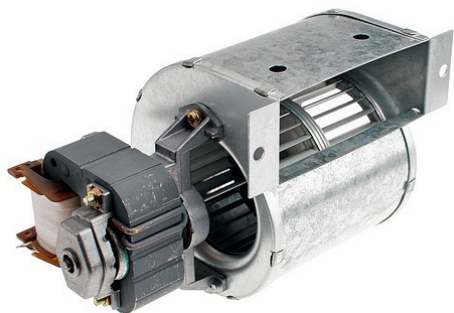

RLF67/7600ZA8-3025LH

Yhdeltä puolelta imevä kaavullinen keskipakopuhallin

Tekniset tiedot

Kuvaus	Yhdeltä puolelta imevä kaavullinen keskipakopuhallin
Tuotenumero	55460.29080

Katso päivitettyt tiedot netistä www.ebmpapst.fi