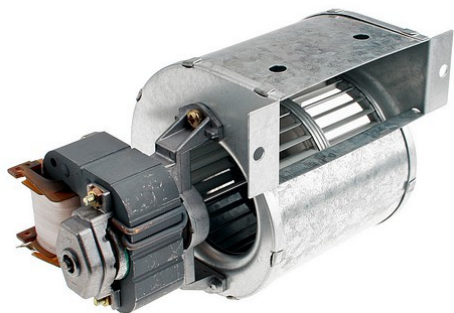

RLD76/8600ZA45-3030L

Yhdeltä puolelta imevä kaavullinen keskipakopuhallin

Tekniset tiedot

Kuvaus	Yhdeltä puolelta imevä kaavullinen keskipakopuhallin
Tuotenumero	55460.60311

Katso päivitetty tiedot netistä www.ebmpapst.fi