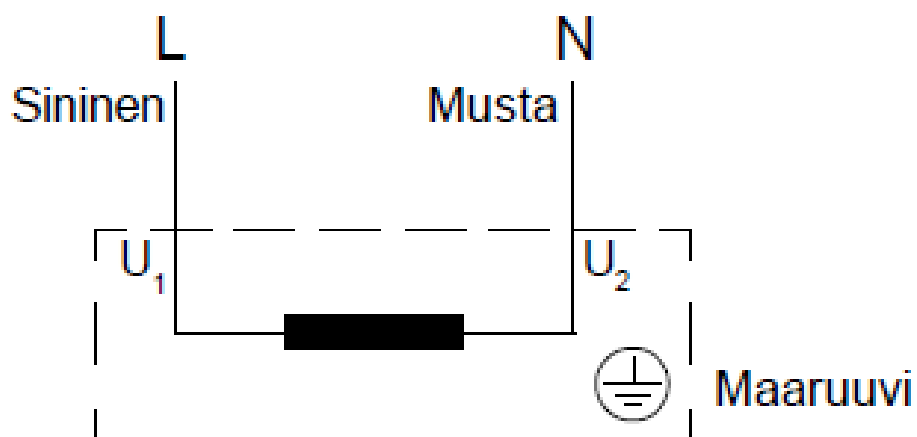

R2S150AM0829

Kiertoilmapuhallin

Kytentäkaavio

Yhteystiedot

ebm-papst Oy

Puistotie 1

02760 Espoo

Puh. (09) 8870 220

Fax (09) 8870 2213

mailbox@ebmpapst.fi

www.ebmpapst.fi