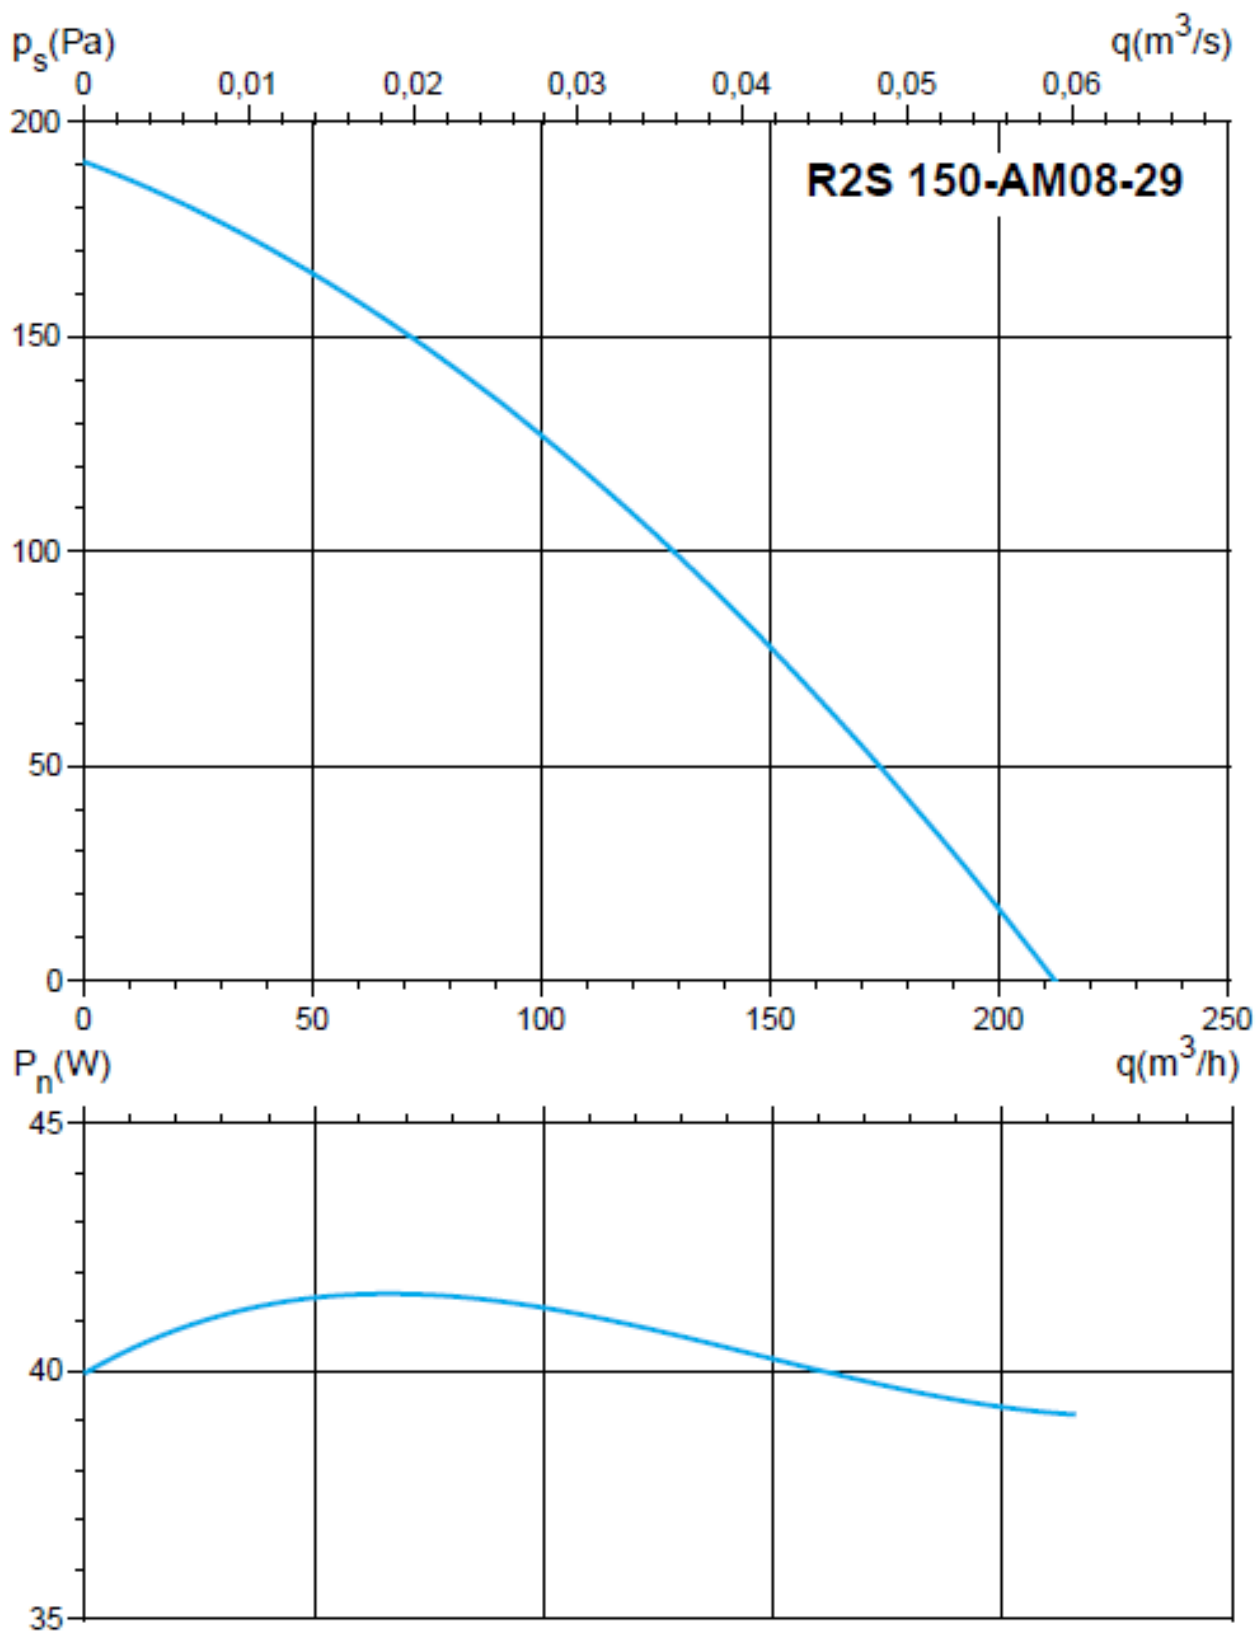

R2S150AM0829

Kiertoilmapuhallin

Ominaiskäyrä