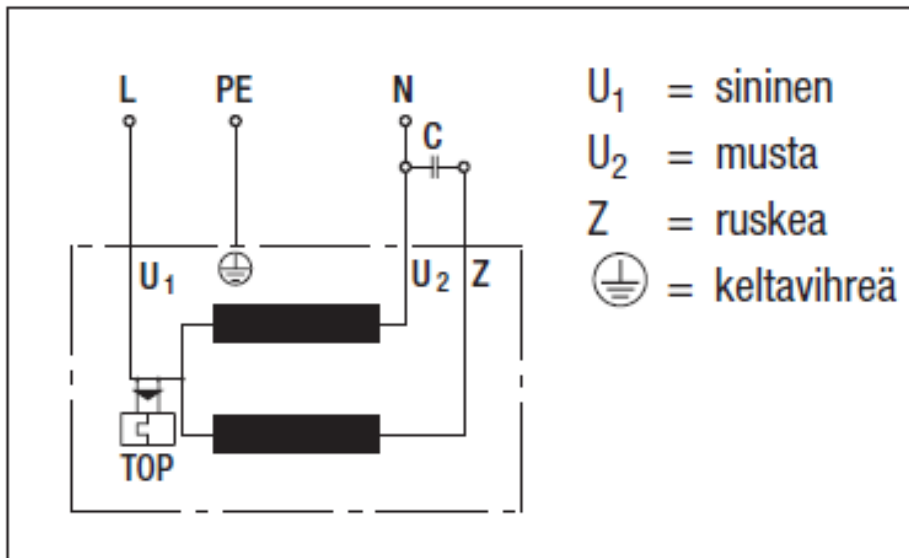

R4E250AL0105

Kaavuton keskipakopuhallin, varaosapuhallin

Kytentäkaavio

A1) Yksivaiheinen kondensaattorimoottori sisäänrakennetulla lämpösuojalla

Yhteystiedot

ebm-papst Oy

Puistotie 1

02760 Espoo

Puh. (09) 8870 220

Fax (09) 8870 2213

mailbox@ebmpapst.fi

www.ebmpapst.fi