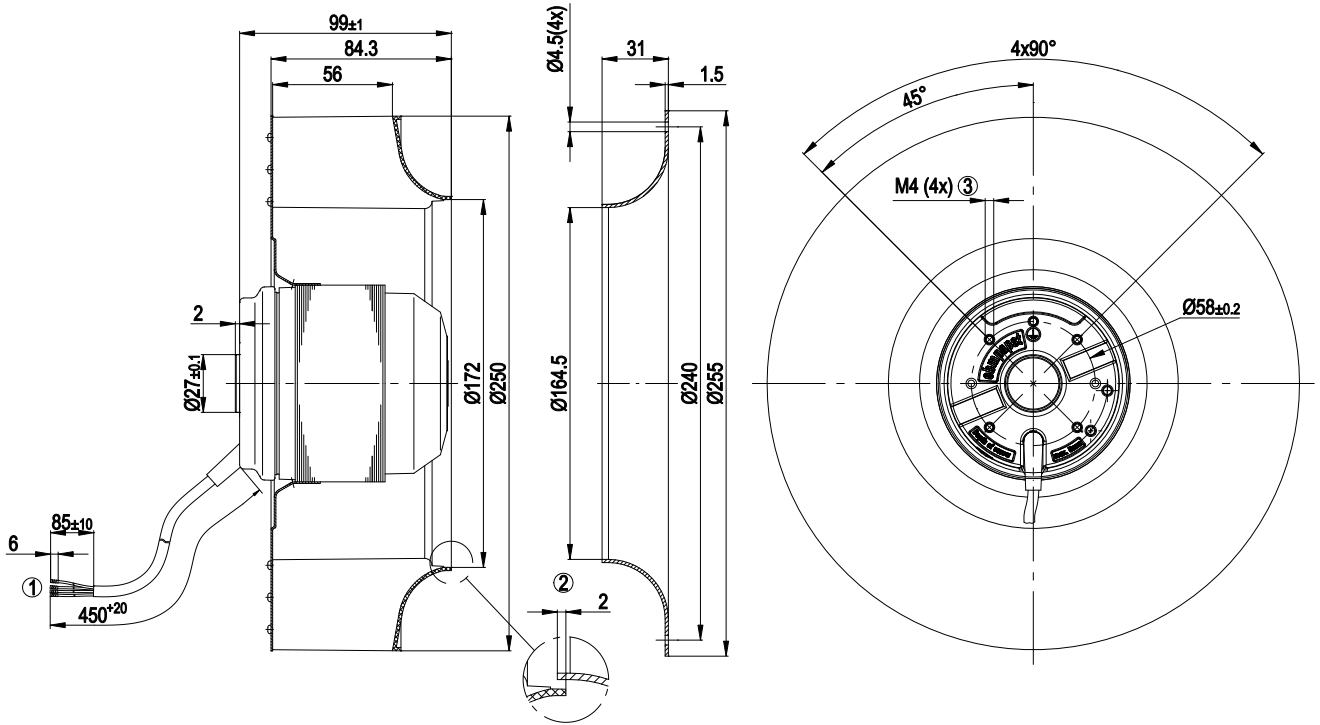

## Piirros

- 1 Johto PVC 4 x 0,5 mm<sup>2</sup>; 4 x messinkinen johdin, päät kierretty
- 2 Lisävaruste: imukartio 96359-2-4013, ei sisälly toimitukseen
- 3 Ruuvien syvyys maks. 5 mm