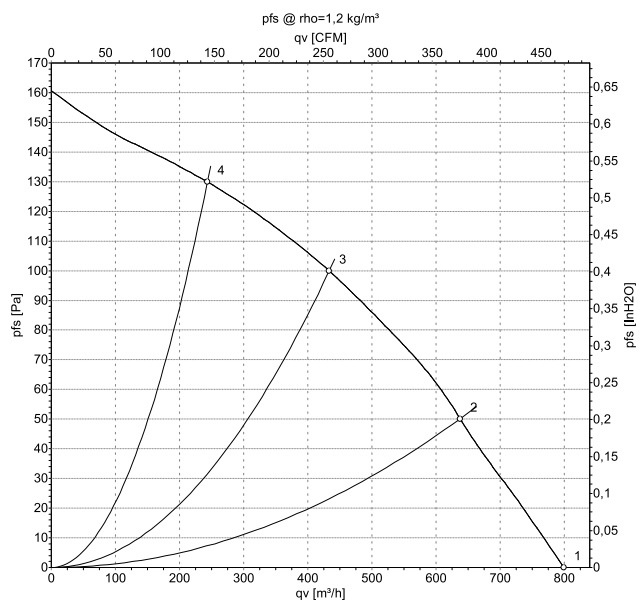

R4E250AL0105

Kaavuton keskipakopuhallin, varaosapuhallin

Ominaiskäyrä

	U	f	n	P_e	I	qv	p_{fs}
	V	Hz	min⁻¹	W	A	m³/h	Pa
1	230	50	1400	43	0.20	800	0
2	230	50	1370	45	0.21	640	50
3	230	50	1355	47	0.22	435	100
4	230	50	1370	45	0.21	245	130

U = Supply voltage · f = Frequency · n = Speed · P_e = Power input · I = Current draw · qv = Air flow · p_{fs} = Pressure increase