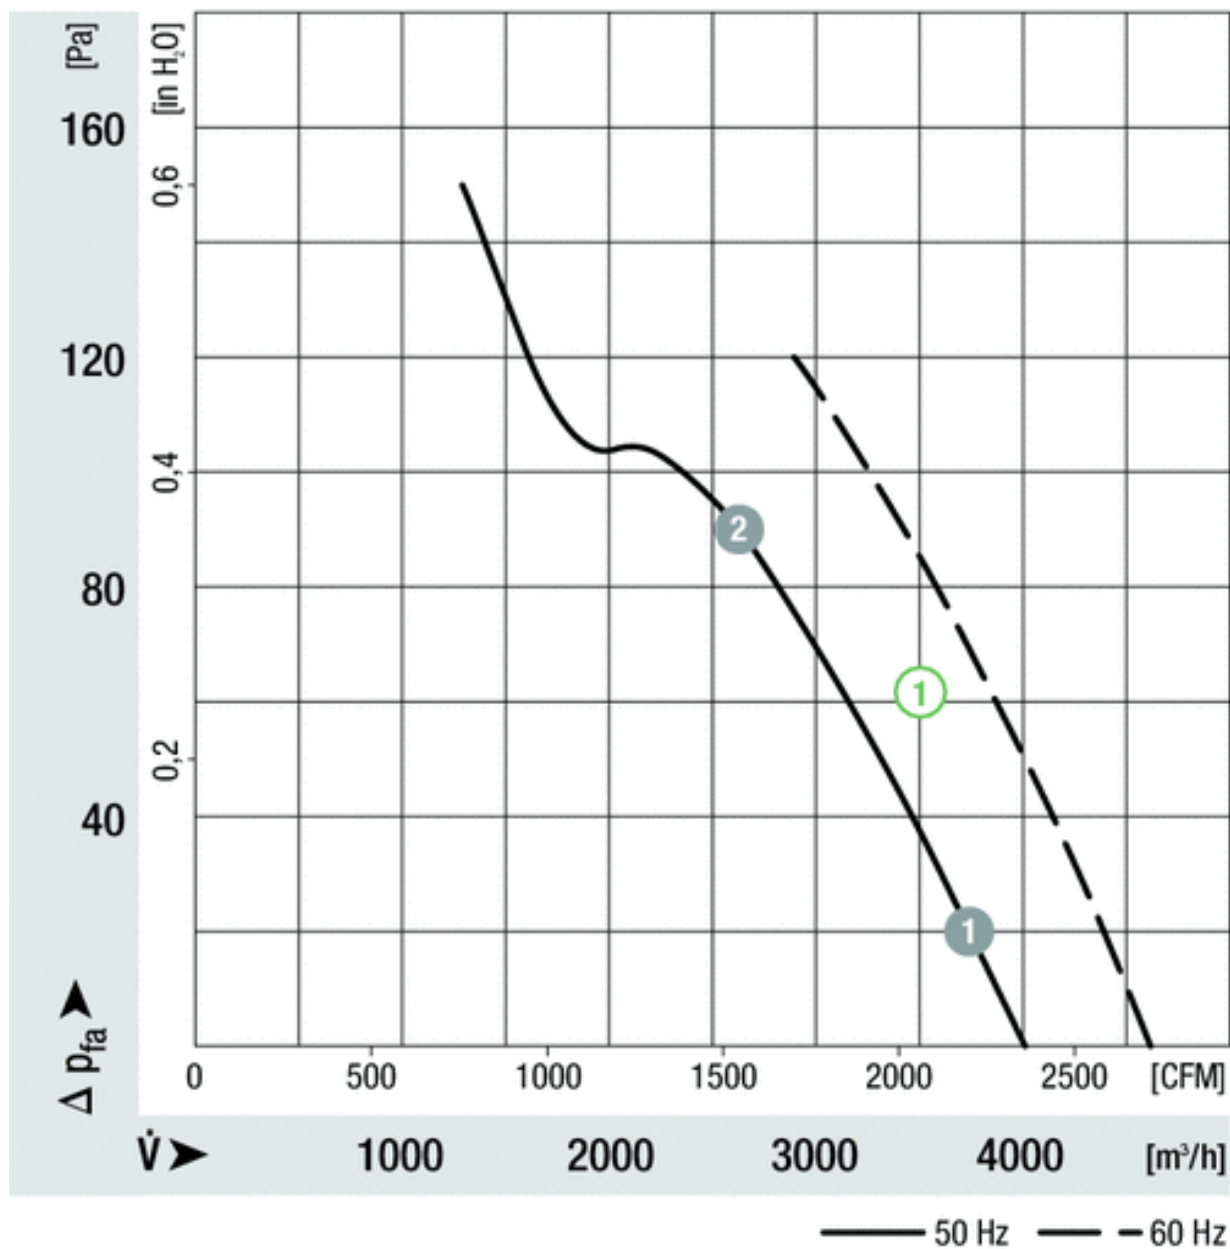

W4D400-CP12-31

Aksiaalipuhallin pyöreällä seinälevyllä

Ominaiskäyrä

	n [min⁻¹]	P_1 [W]
① ①	1440	152
① ②	1415	195