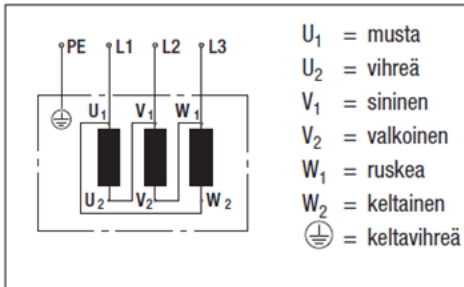

W4D400-CP12-31

Aksiaalipuhallin pyöreällä seinälevyllä

Kytentäkaavio

C1) Kolmiokytkentä (3~ 230 VAC)