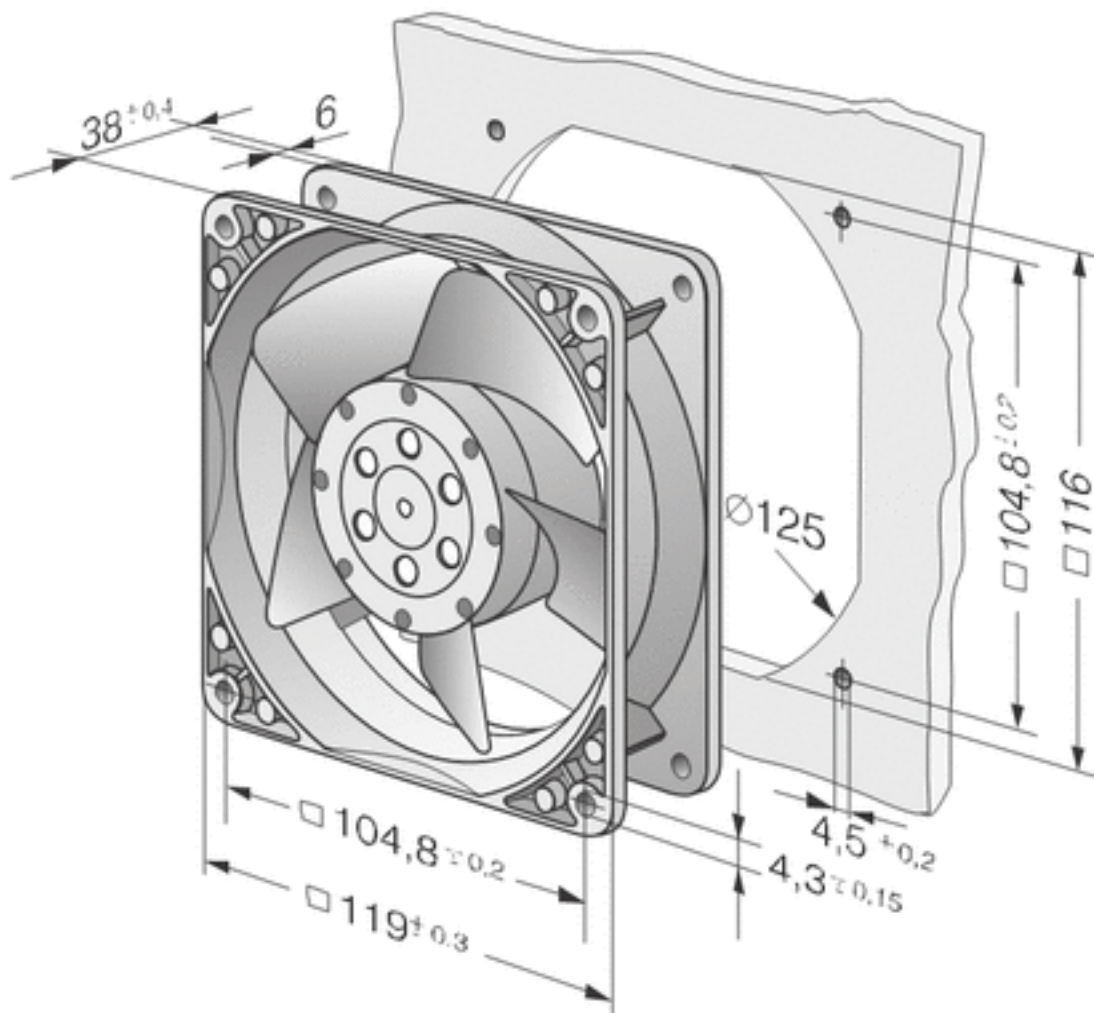

Katso päivitetetyt tiedot netistä www.ebmpapst.fi

4600N

Aksiaalituuletin AC 119x119x38 mm

Ominaiskäyrä

4600N

Aksiaalituuletin AC 119x119x38 mm

Piirros

Yhteystiedot