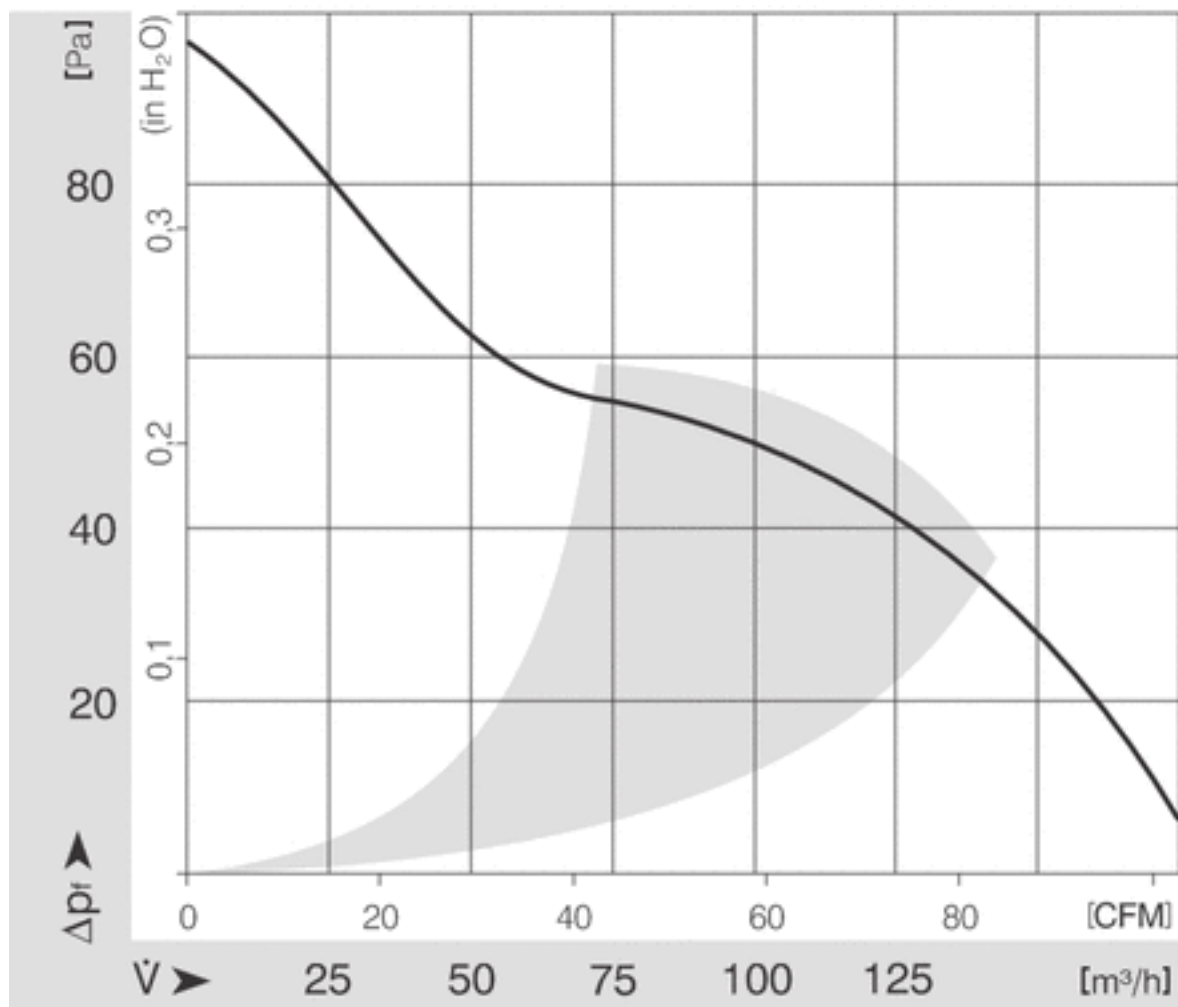

4600N

Aksiaalituuletin AC 119x119x38 mm

Tekniset tiedot

| | |
|------------------------------|---|
| Kuvaus | Aksiaalituuletin AC 119x119x38 mm |
| Jännite | 115 VAC |
| Taajuus | 60 Hz |
| Teho | 18 W |
| Nimellisvirta | 0,156 |
| Kierrosluvu | 3100 rpm |
| Ilmavirta | 50.00 l/s |
| Ilmavirta | 180.0 m ³ /h |
| Ilmavirta | 105.9 CFM |
| Käyttölämpötila-alue | -10...+60 °C |
| Puhallussuunta | A-suunta |
| Pyörimissuunta | Myötäpäivään |
| Moottorin tyyppi | AC sulkunapa-ulkoroottorimoottori |
| Moottorisuoja / Suoja | Ylikuormituksen impedanssisuoja |
| Laakerit | Sintec-liukulaakerit |
| Siipipyörä | Metalli |
| Sähköinen kytkentä | Kaksi liitäntänastaa 3.0 x 0.5mm. Rungossa kiinnityskohdat ruuveille M4 ja UNC. |
| Äänenpaine | 50.0 dB(A) |
| Ääniteho | 5.7 Bel |
| Elinikä L10 | 40000+ h 40 °C / 25000 h 60 °C |
| Hyväksynnät | VDE, UL, CSA, CE |
| Koko | 119x119x38 mm |
| Paino | 550 g |
| Tuotenumero | 9244014116 |

Katso päivitetetyt tiedot netistä www.ebmpapst.fi

4600N

Aksiaalituuletin AC 119x119x38 mm

Ominaiskäyrä

4600N

Aksiaalituuletin AC 119x119x38 mm

Piirros

Yhteystiedot