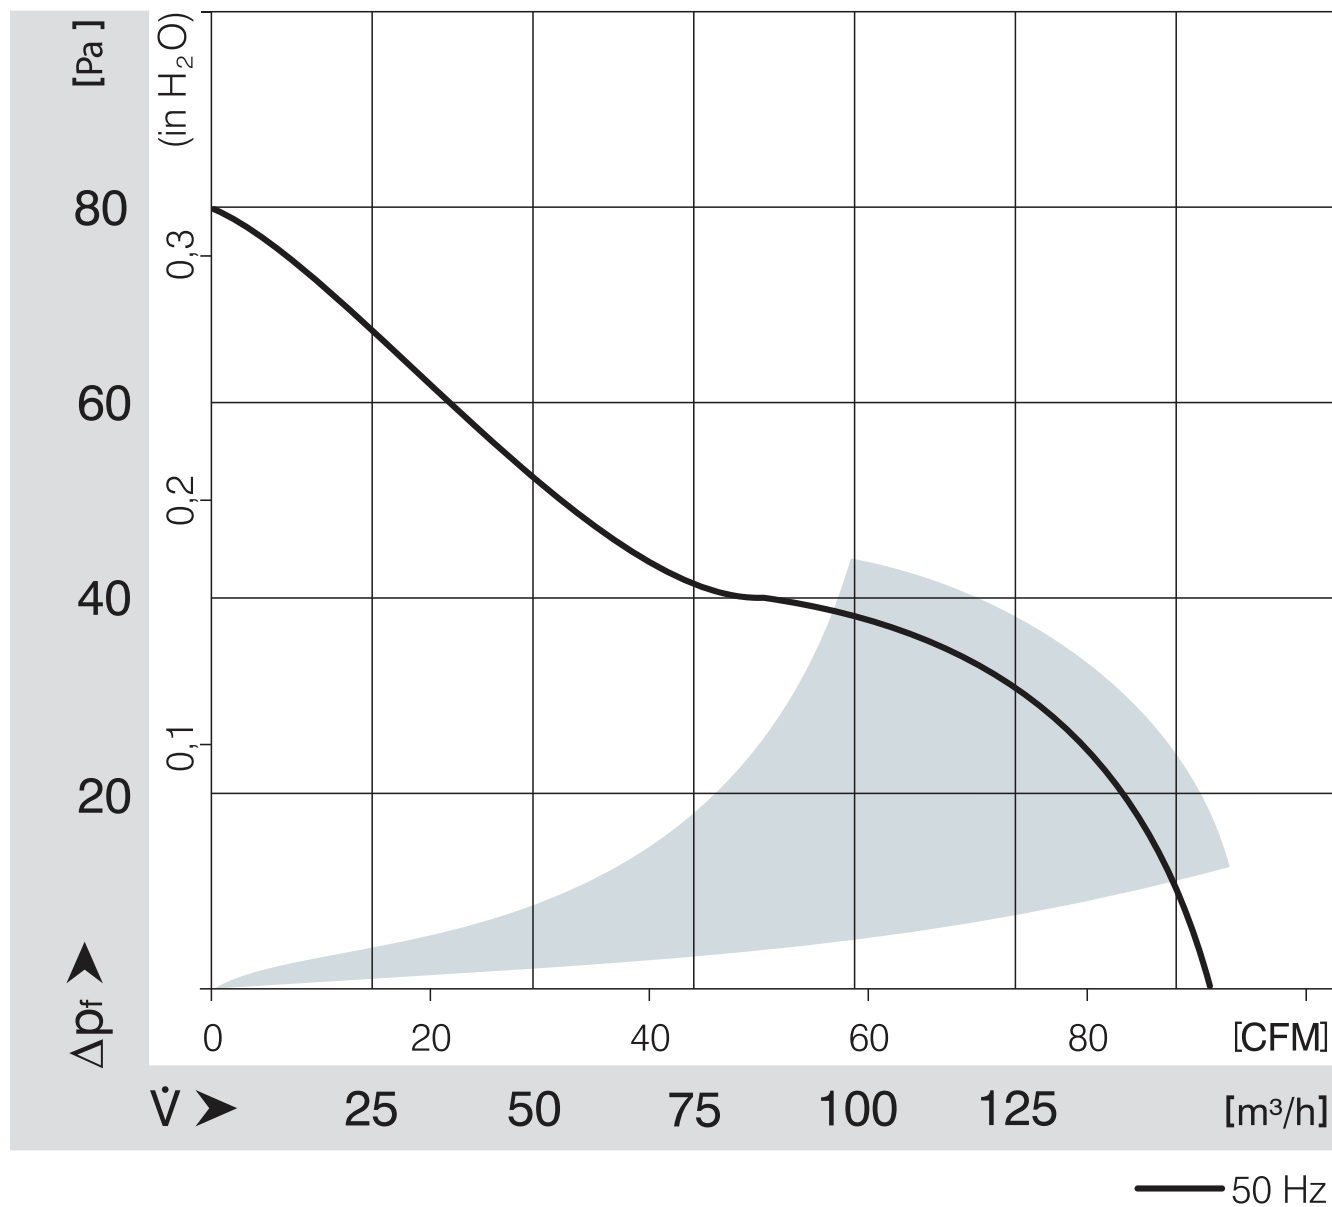

4656NU

Aksiaalituuletin AC 119x119x38 mm

Ominaiskäyrä