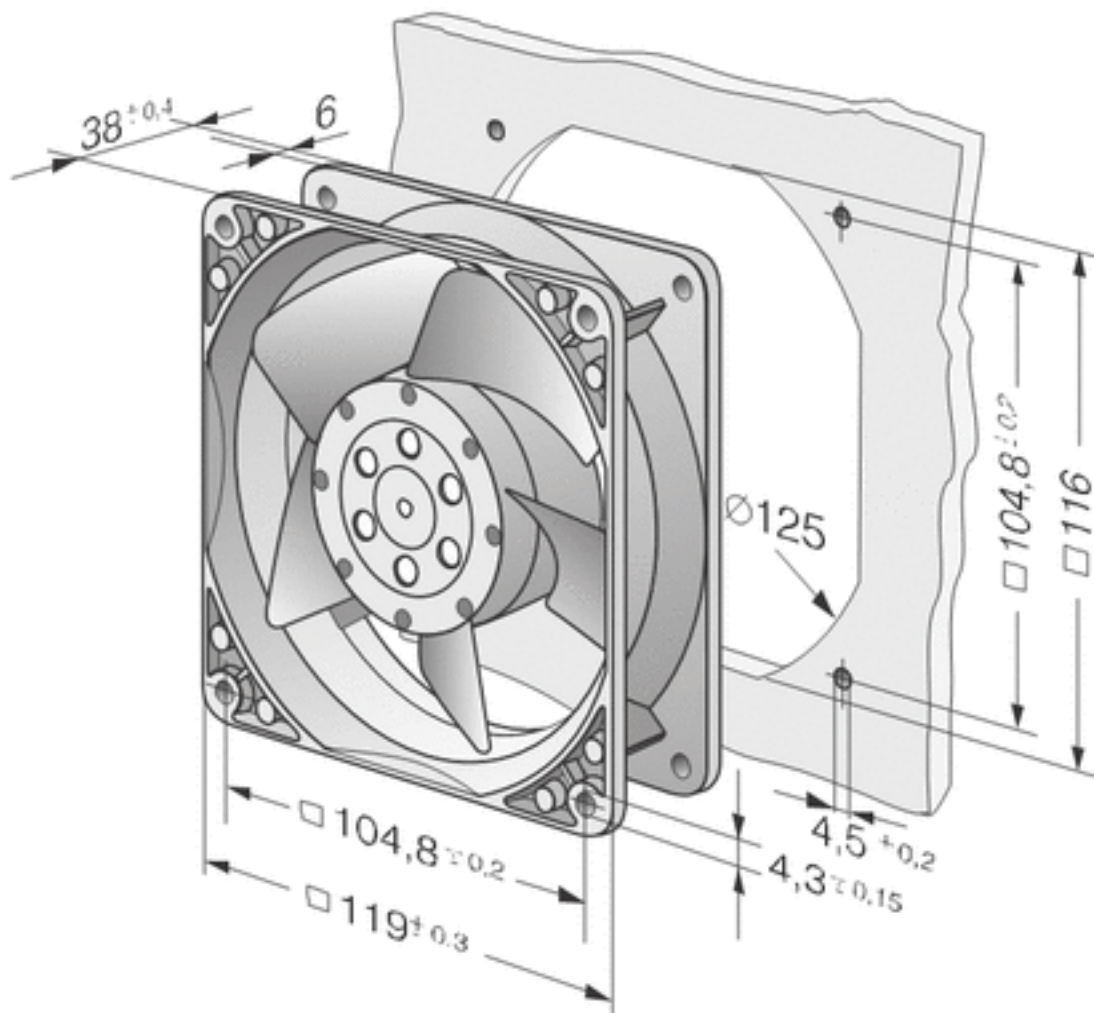

4656NU

Aksiaalituuletin AC 119x119x38 mm

Tekniset tiedot

Kuvaus	Aksiaalituuletin AC 119x119x38 mm
Jännite	230 VAC
Taajuus	50 Hz
Teho	19 W
Nimellisvirta	0,082
Kierrosluku	2650 rpm
Ilmavirta	44.40 l/s
Ilmavirta	160.0 m3/h
Ilmavirta	94.2 CFM
Käyttölämpötila-alue	-40...+85 °C
Puhallussuunta	A-suunta
Pyörimissuunta	Myötäpäivään
Moottorin tyyppi	AC sulkunapa-ulkoroottorimoottori
Moottorisuoja / Suoja	Ylikuormituksen impedanssisuoja
Suojausluokka	IP54
Laakerit	Kuulalaakerit
Siipipyörä	Metalli
Sähköinen kytkentä	Kaksi liitännästä 3.0 x 0.5mm. Rungossa kiinnityskohdat ruuveille M4 ja UNC.
Äänenpaine	47.0 dB(A)
Ääniteho	5.5 Bel
Elinikä L10	37500+ h 40 °C / 15000 h 85 °C
Hyväksynnät	VDE, UL, CSA, CE
Koko	119x119x38 mm
Paino	550 g
Tuotenumero	9244014480

Katso päivitetty tiedot netistä www.ebmpapst.fi

4656NU

Aksiaalituuletin AC 119x119x38 mm

Ominaiskäyrä

4656NU

Aksiaalituuletin AC 119x119x38 mm

Piirros

Yhteystiedot