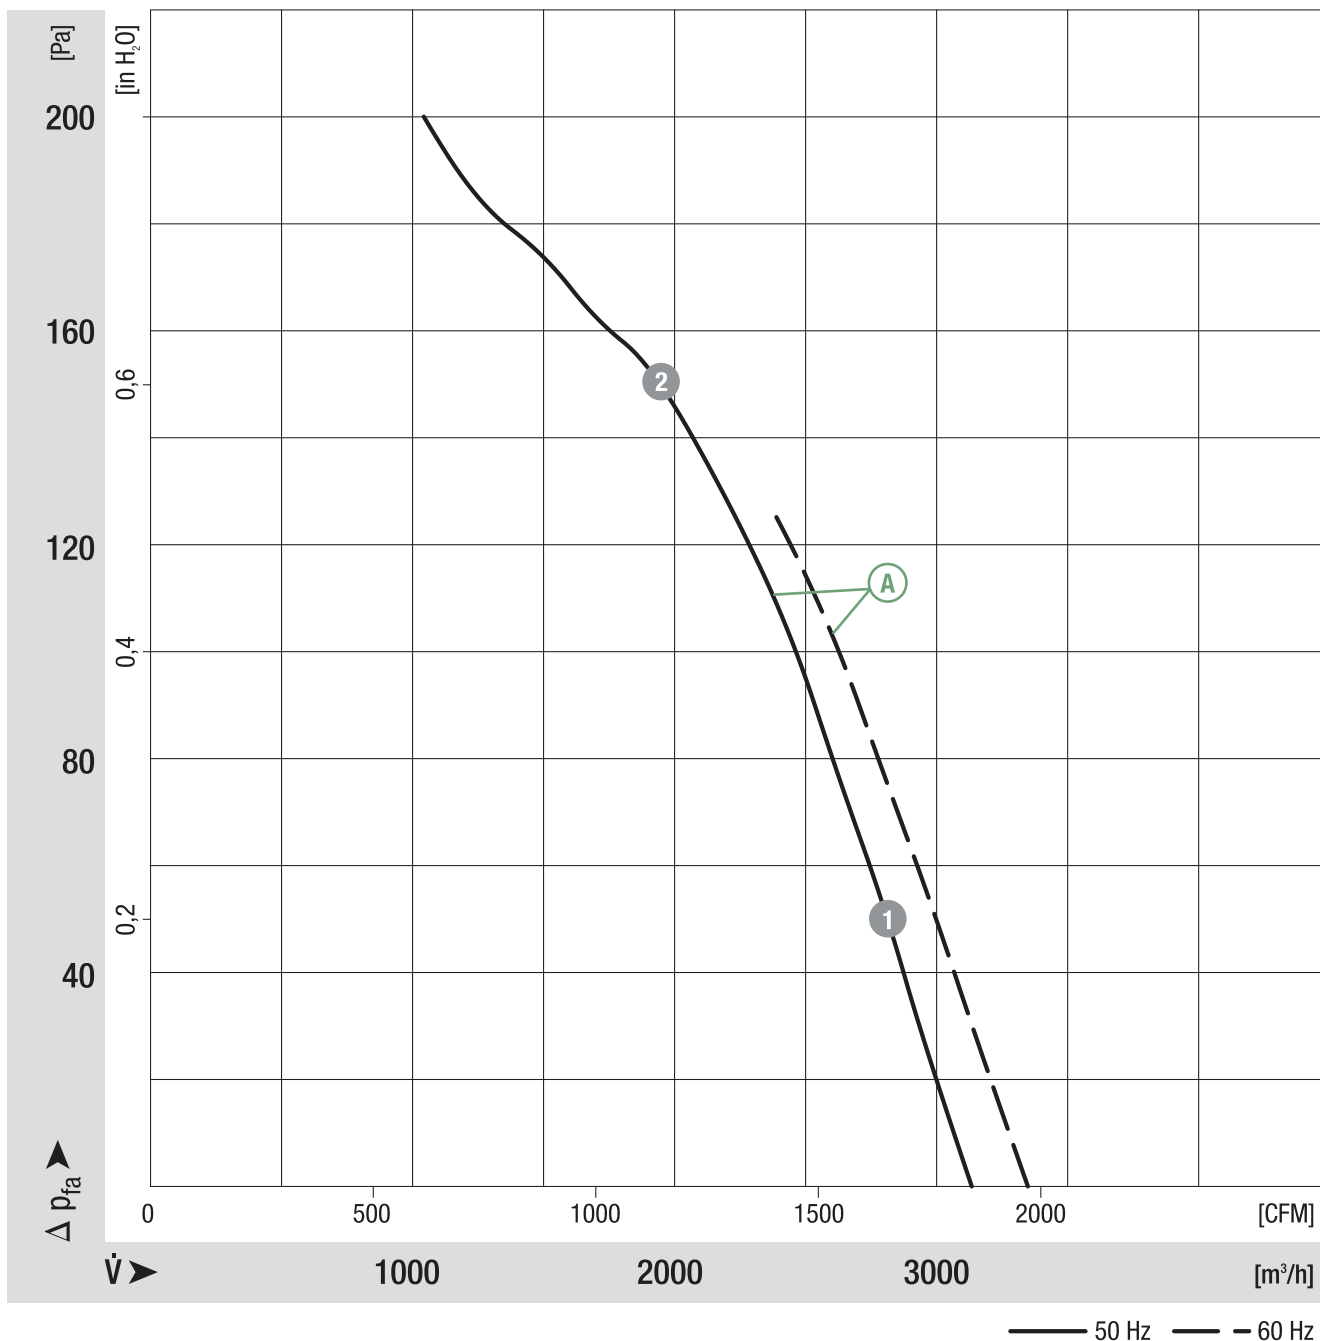

W2D300CP0231

Aksiaalipuhallin pyöreällä seinälevyllä

Ominaiskäyrä

	n [rpm]	P₁ [W]	I [A]
(A) 1	2530	228	0.68/0.39
(A) 2	2400	273	0.78/0.45