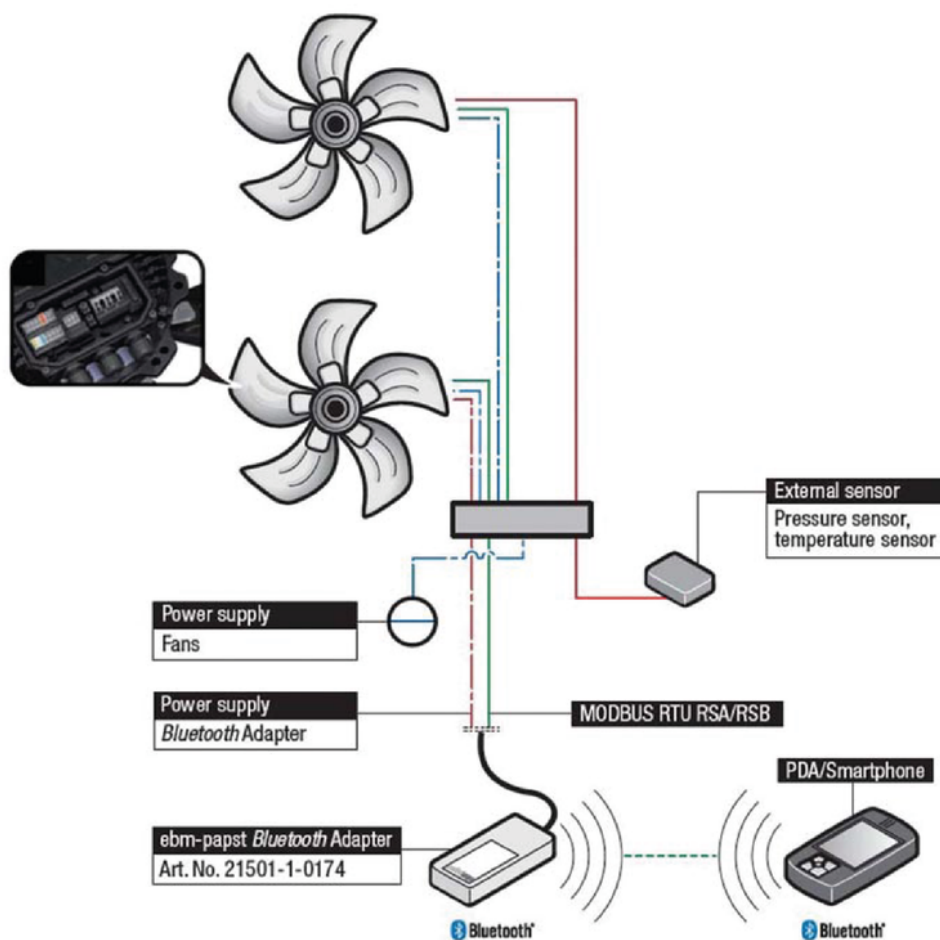

RS485 Bluetooth adapteri

Bluetooth RS485 adapteri

Kytentäkaavio

Yhteystiedot

ebm-papst Oy

Puistotie 1

02760 Espoo

Puh. (09) 8870 220

Fax (09) 8870 2213

mailbox@ebmpapst.fi

www.ebmpapst.fi