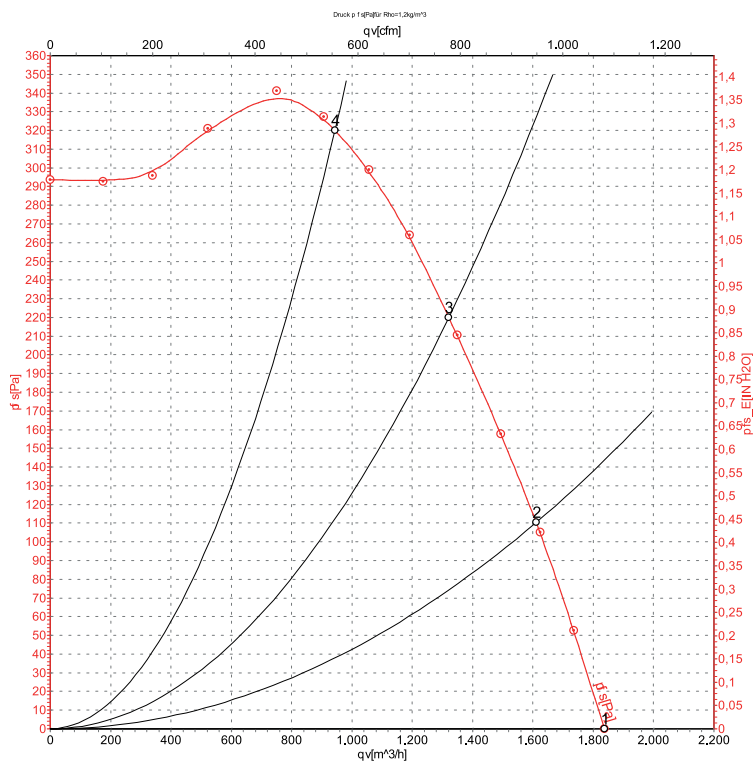

G4D225GK1010

Yhdeltä puolelta imevä kaavullinen keskipakopuhallin

Ominaiskäyrä

Ominaiskäyrät: Ilmansiirottoho 50 Hz Y

Mittaus: LU-56990