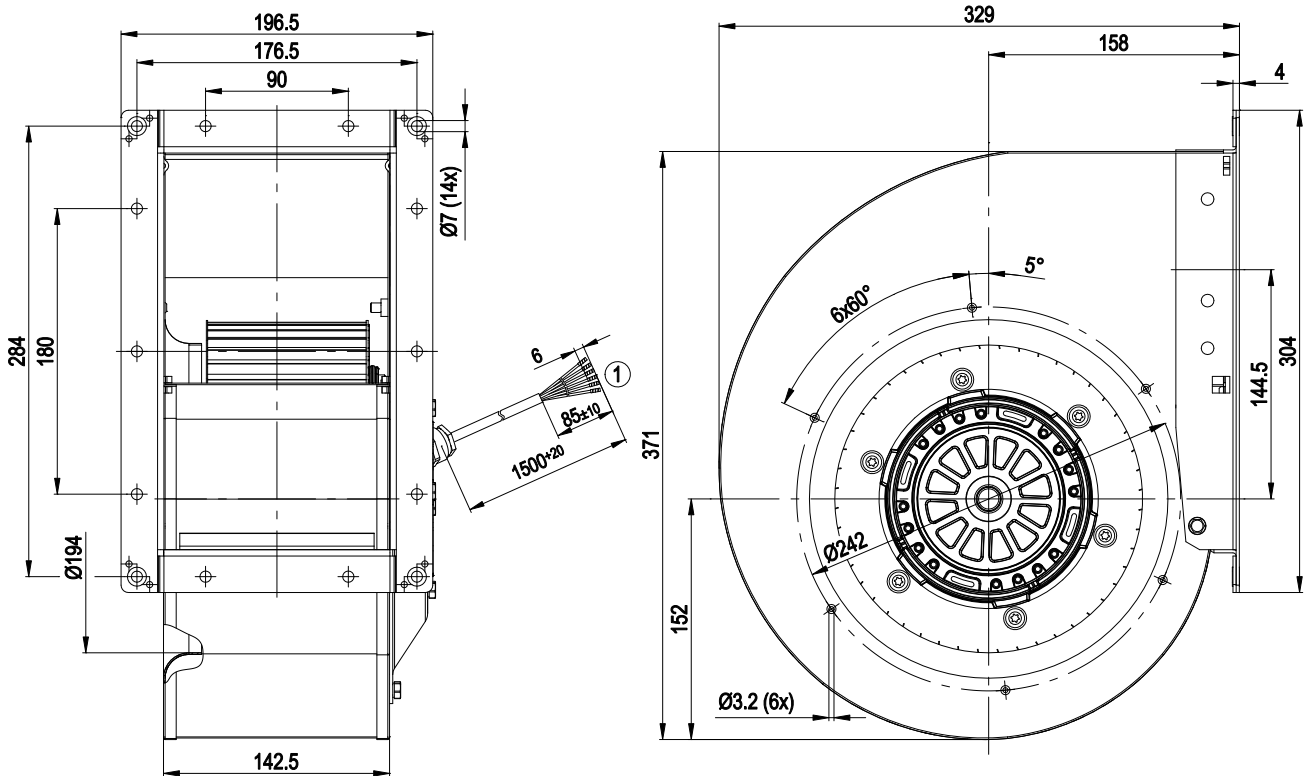

G4D225GK1010

Yhdeltä puolelta imevä kaavullinen keskipakopuhallin

Piirros

1 Liitäntäjohto AWG18, 6x puristusliitin, kiinnitetty