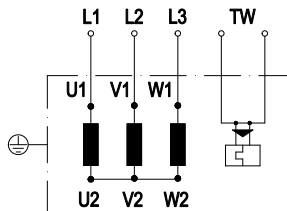

Kytentäkaavio

Ohje: Pyörimissuunta vaihdetaan kytkemällä kaksi vaihetta toisin päin

Y	Tähtikytkentä	L1	musta	L2	musta
L3	musta	TOP	2 x musta