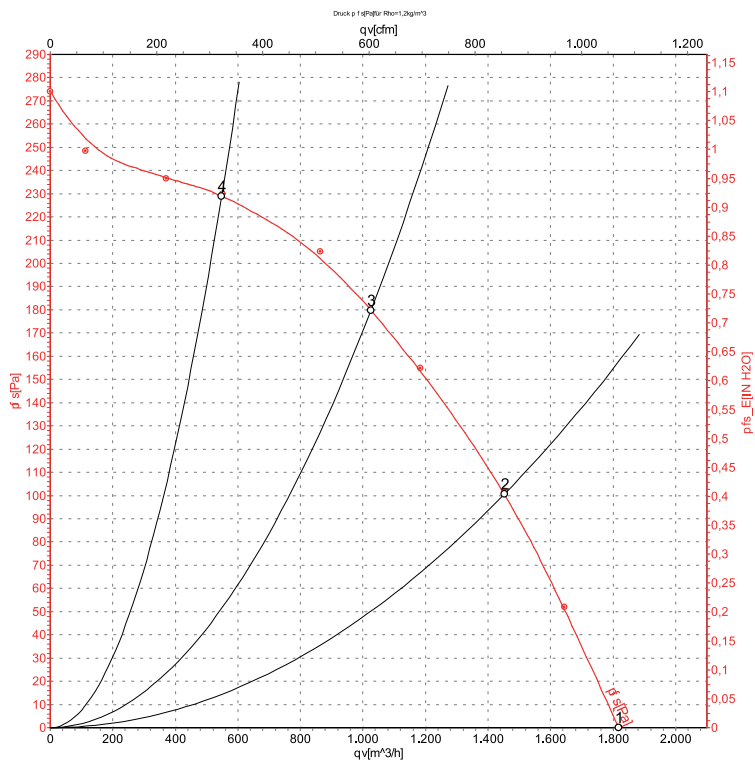

R4E310AF1205

Kaavuton keskipakopuhallin

Ominaiskäyrä

Mittausarvot

	U	f	n	P_e	I	qv	p_{fs}
	V	Hz	min⁻¹	W	A	m³/h	Pa
1	230	50	1430	105	0,47	1815	0
2	230	50	1410	120	0,53	1450	100
3	230	50	1400	126	0,56	1025	180
4	230	50	1410	119	0,53	550	230

U = Syöttöjännite · f = Taajuus · n = Kierrosliku · P_e = Tehonotto · I = Virranotto · qv = Tilavuusvirta · p_{fs} = Paineen lisäys