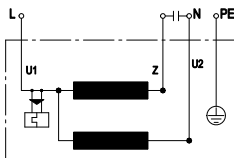

R4E310AF1205

Kaavuton keskipakopuhallin

Piirros

1	Liitäntäjohto PVC 4G 0,5 mm ² , 4x puristusliitos
2	Lisävaruste: Imukartio 09621-2-4013 ei kuulu toimitukseen
3	Ruuvien pituus maks. 10 mm

Kytentäkaavio

U1	sininen	Z	ruskea	U2	musta
PE	vihreä / keltainen				