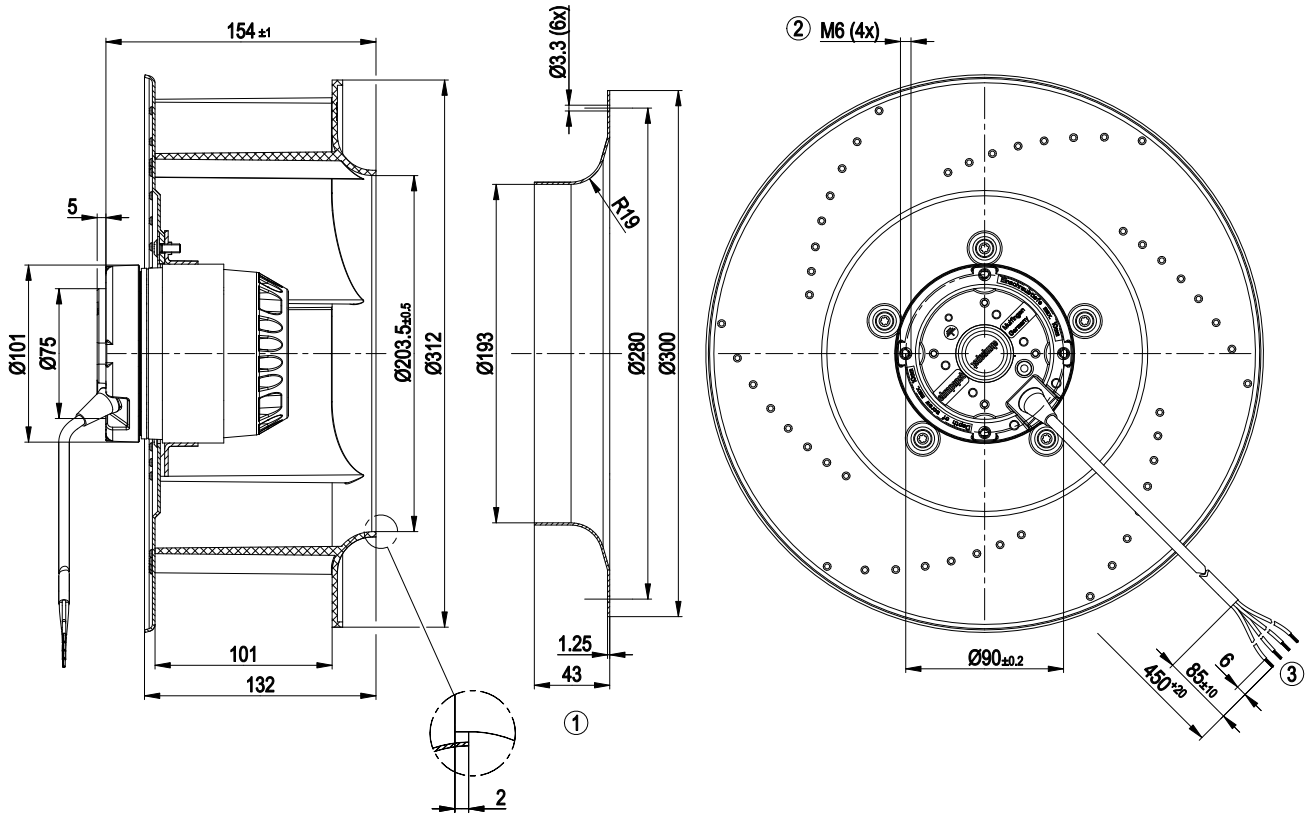

R4E310AF1205

Kaavuton keskipakopuhallin

Tekniset tiedot

Kuvaus	Kaavuton keskipakopuhallin
Jännite	1~230 VAC
Taajuus	50 Hz
Teho	105 W
Nimellisvirta	0.47 A
Kierrosluku	1430 rpm
Kondensaattori	4 µF
Ilmavirta	1815.0 m3/h
Käyttölämpötila-alue	-25...+60 °C
Pyörimissuunta	Myötäpäivään
Moottorin tyyppi	M4E047-DF
Moottorin malli	Jännitesäädettävä ulkoroottoriasynkronimoottori
Moottorisuoja / Suoja	Lämpötila-anturi sisäänrakennettu
Suojausluokka	IP44
Laakerit	Kuulalaakerit
Siipipyörä	Siipipyörä taaksepäin kaartuvin siivin, mustaa muovia, 3D
Hyväksynnät	CCC
Koko	310
Paino	3.7 kg
LVI Numero	8025041
Tuotenumero	R4E310AF1205

R4E310AF1205

Kaavuton keskipakopuhallin

Ominaiskäyrä

Ilmateho mitattu ISO 5801 asennusluokan A mukaan. Kysy ebm-papstilta tarkasta mittausjärjestelmästä. Imun puoleinen melutaso: L_{WA} ISO 13347 mukaan / L_{pA} mitattuna 1 metrin etäisyydellä tuuletimen akselista. Tiedot ovat voimassa vain annetuissa mittausolosuhteissa ja riippuvat asennuksesta. Ominaisarvot tarkastettava valmiissa asennuksessa

R4E310AF1205

Kaavuton keskipakopuhallin

Piirros

1	Liitäntäjohto PVC 4G 0,5 mm ² , 4x puristusliitos
2	Lisävaruste: Imukartio 09621-2-4013 ei kuulu toimitukseen
3	Ruuvien pituus maks. 10 mm

Kytentäkaavio

U1	sininen	Z	ruskea	U2	musta
PE	vihreä / keltainen				