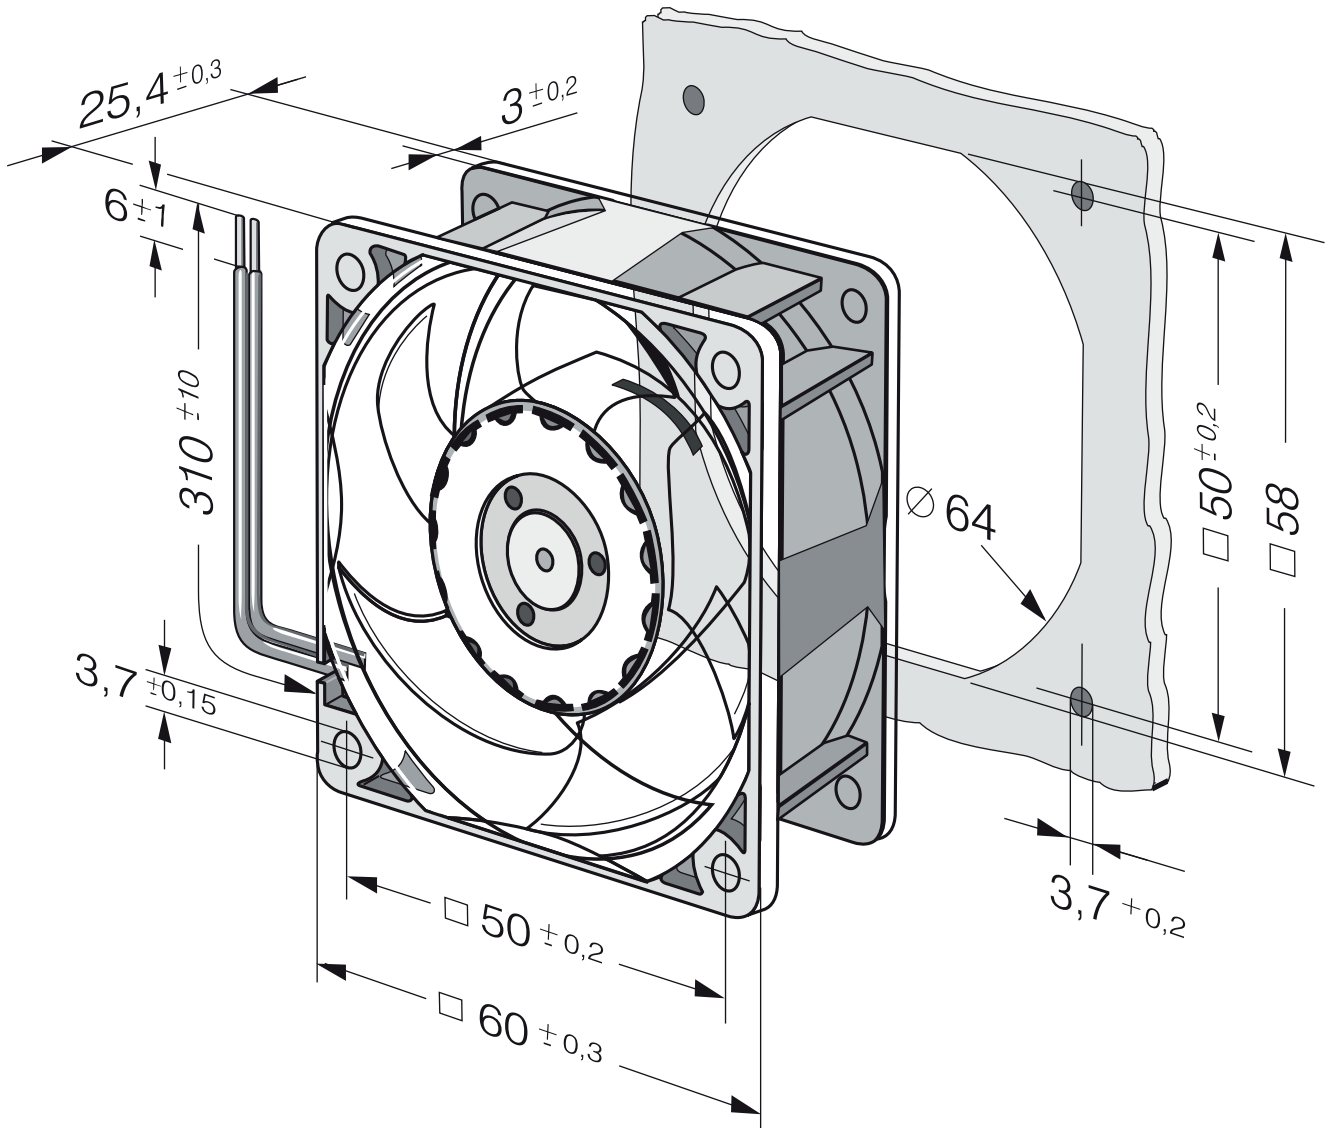

624H

Aksiaalituuletin DC 60x60x25 mm

Piirros

Yhteystiedot

ebm-papst Oy

Puistotie 1

02760 Espoo

Puh. (09) 8870 220

Fax (09) 8870 2213

mailbox@ebmpapst.fi

www.ebmpapst.fi