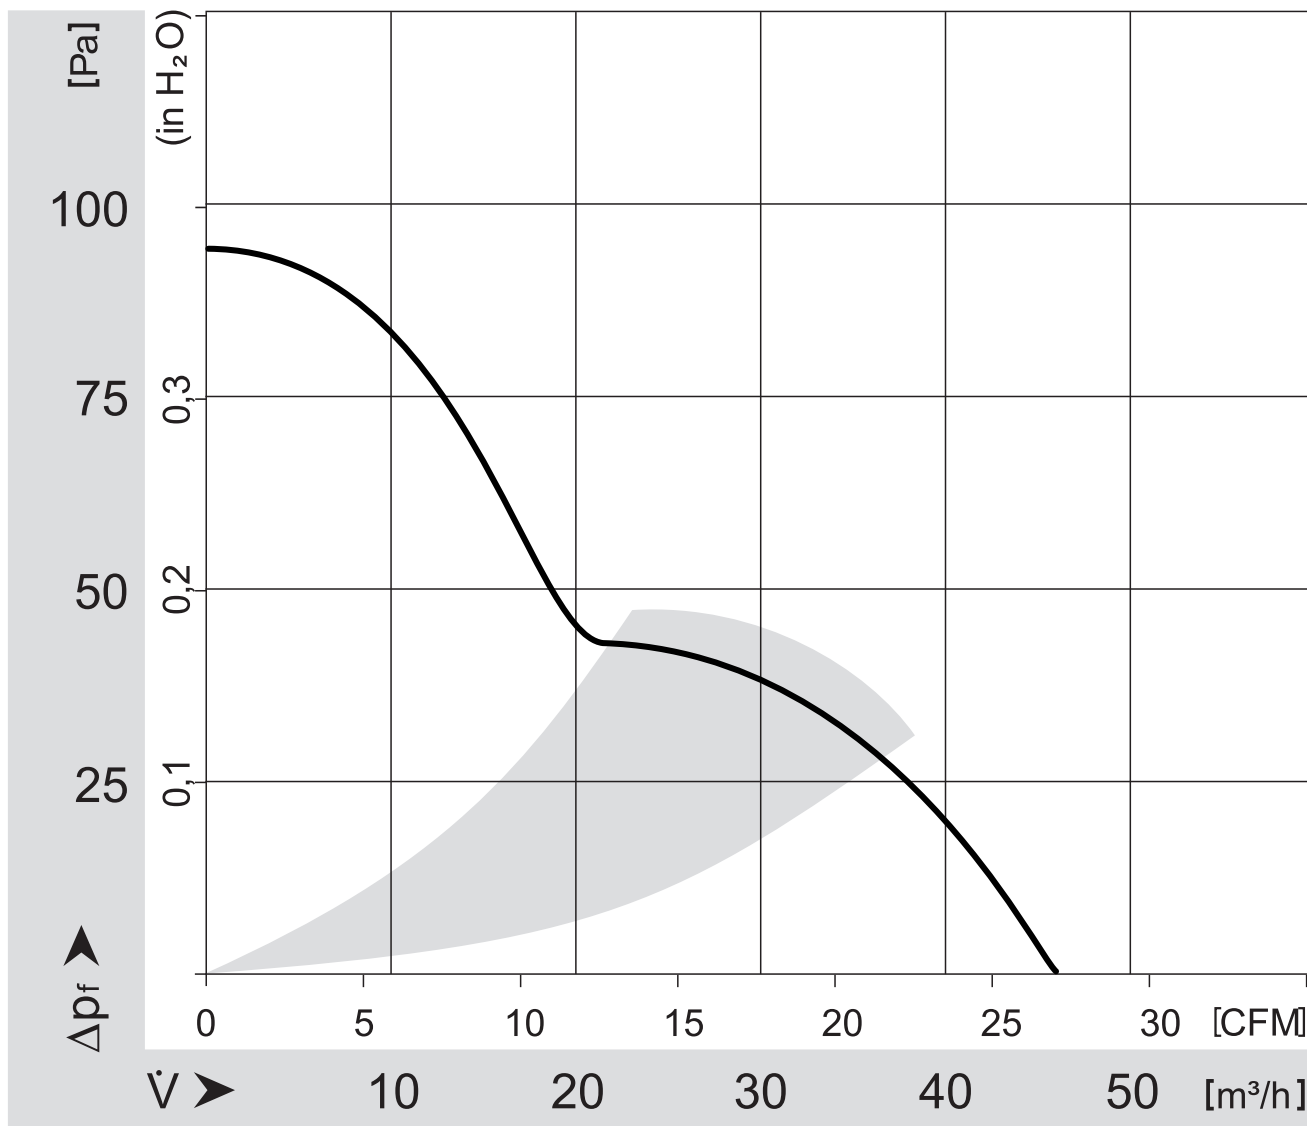

624H

Aksiaalituuletin DC 60x60x25 mm

Tekniset tiedot

Kuvaus	Aksiaalituuletin DC 60x60x25 mm
Jännite	24 VDC
Jännitealue	18 ... 28 VDC
Teho	2,4 W
Kierrosluku	6850 rpm
Ilmavirta	12.70 l/s
Ilmavirta	46.0 m3/h
Käyttölämpötila-alue	-20...+70 °C
Puhallussuunta	V-suunta
Pyörimissuunta	Myötäpäivään katsottuna roottoriin päin
Mootorin malli	Elektronisesti kommutoitu ulkorootorimootori integroidulla käyttöelektronikalla
Mootorisuoja / Suoja	Elektroninen vääranapaisuuden sekä lukkiutumisen esto sekä ylikuormitusuoja.
Laakerit	Kuulalaakerit
Siipipyörä	Lasikuituvahvisteinen muovi, PA
Runko / kaapu	Lasikuituvahvisteinen muovi, PBTP
Sähköinen kytkentä	Kaksi erillistä johtoa AWG 22, TR64, kuoritut ja tinatut johdonpää.
Äänenpaine	39.0 dB(A)
Ääniteho	5.1 Bel
Elinikä L10	ebm-papst Service Life L10: 70000 h 40 °C / 35000 h 70 °C
Hyväksynnät	VDE, UL, CSA, CE
Koko	60x60x25 mm
Paino	85 g
Tuotenumero	9292207009

Katso päivitetetyt tiedot netistä www.ebmpapst.fi

624H

Aksiaalituuletin DC 60x60x25 mm

Ominaiskäyrä

624H

Aksiaalituuletin DC 60x60x25 mm

Piirros

Yhteystiedot