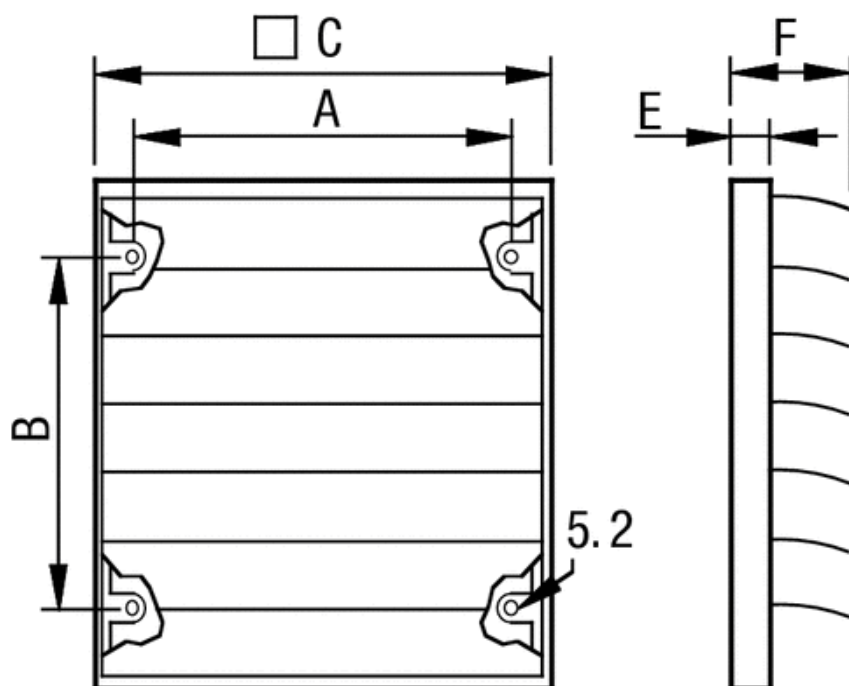

Piirros

Typ	Mått [mm]				
	A	B	C	E	F
VK10*	90	90	140	15	45
VK12**	110	110	160	20	41
WSK15***	140	140	194	22	
VK20	193	167	240	28	74
VK25	243	217	290	28	74
VK30	293	267	340	28	74
VK35	343	317	390	28	74
VK40	393	367	440	28	74
VK45	443	417	490	28	74
VK50	493	467	540	28	74
WSK65	626	626	696	31	
VK71	771	685	786	40	74
VK80	862	785	876	40	74
VK90	1012	885	1026	40	74

* VK10 har stos \varnothing 100 mm på baksidan.

** VK12 har stos \varnothing 125 mm på baksidan.

*** WSK15 har stos \varnothing 160 mm på baksidan.

VK25

Sälesuljin

Yhteystiedot

ebm-papst Oy

Puistotie 1