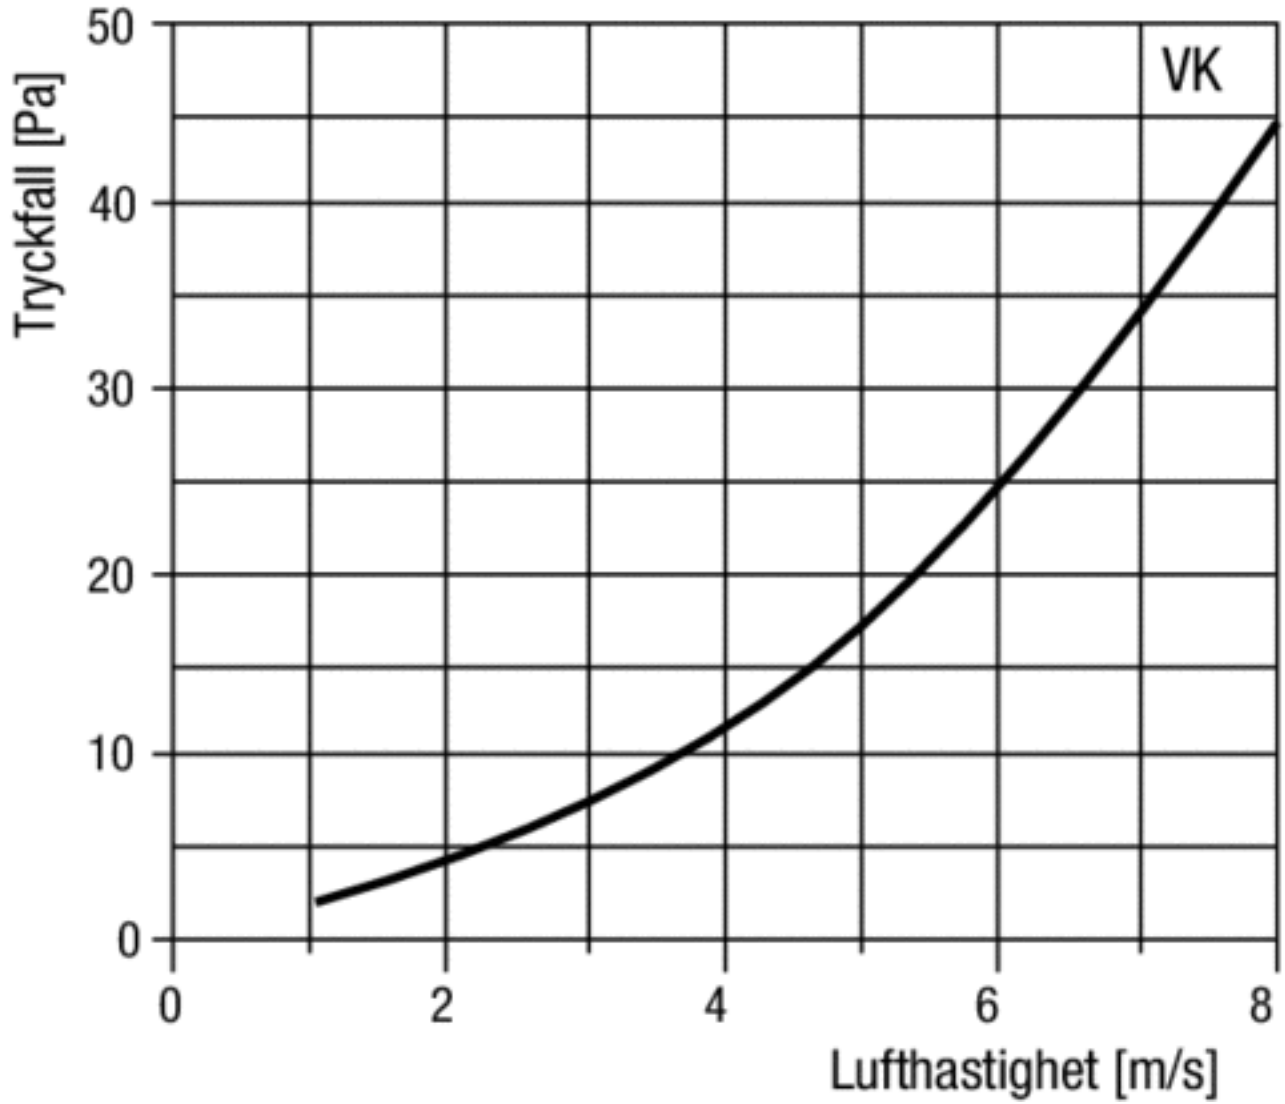

VK25

Sälesuljin

Sälesuljin pystyasennukseen seinälle. Kaarevat lamellit antavat korkean nostovoiman joka puolestaan antaa matalan ilmanvastuksen. Tästä syystä lamellit avautuvat kokonaan myös matalissa ilmannopeuksissa. Kaikki osat on valmistettu ulkoilmankestävästä ja iskunkestävästä keinokuidusta. Vahvan rakenteen ansiosta lamellit eivät rikkoudu tai irtoa. Kokoluokasta 45 eteenpäin lamellit on varustettu sisäänrakennetulla vastapainolla. Ilman nopeus ei saa ylittää 12 m/s. Sälesulkimet ovat helppoja asentaa, kiinnitystarvikkeet ovat mukana toimituksessa.

Tekniset tiedot

Kuvaus	Sälesuljin
Tuotenumero	4655640

Katso päivitettyt tiedot netistä www.ebmpapst.fi

VK25

Sälesuljin

Ominaiskäyrä

VK25

Sälesuljin

Piirros

Typ	Mått [mm]				
	A	B	C	E	F
VK10*	90	90	140	15	45
VK12**	110	110	160	20	41
WSK15***	140	140	194	22	
VK20	193	167	240	28	74
VK25	243	217	290	28	74
VK30	293	267	340	28	74
VK35	343	317	390	28	74
VK40	393	367	440	28	74
VK45	443	417	490	28	74
VK50	493	467	540	28	74
WSK65	626	626	696	31	
VK71	771	685	786	40	74
VK80	862	785	876	40	74
VK90	1012	885	1026	40	74