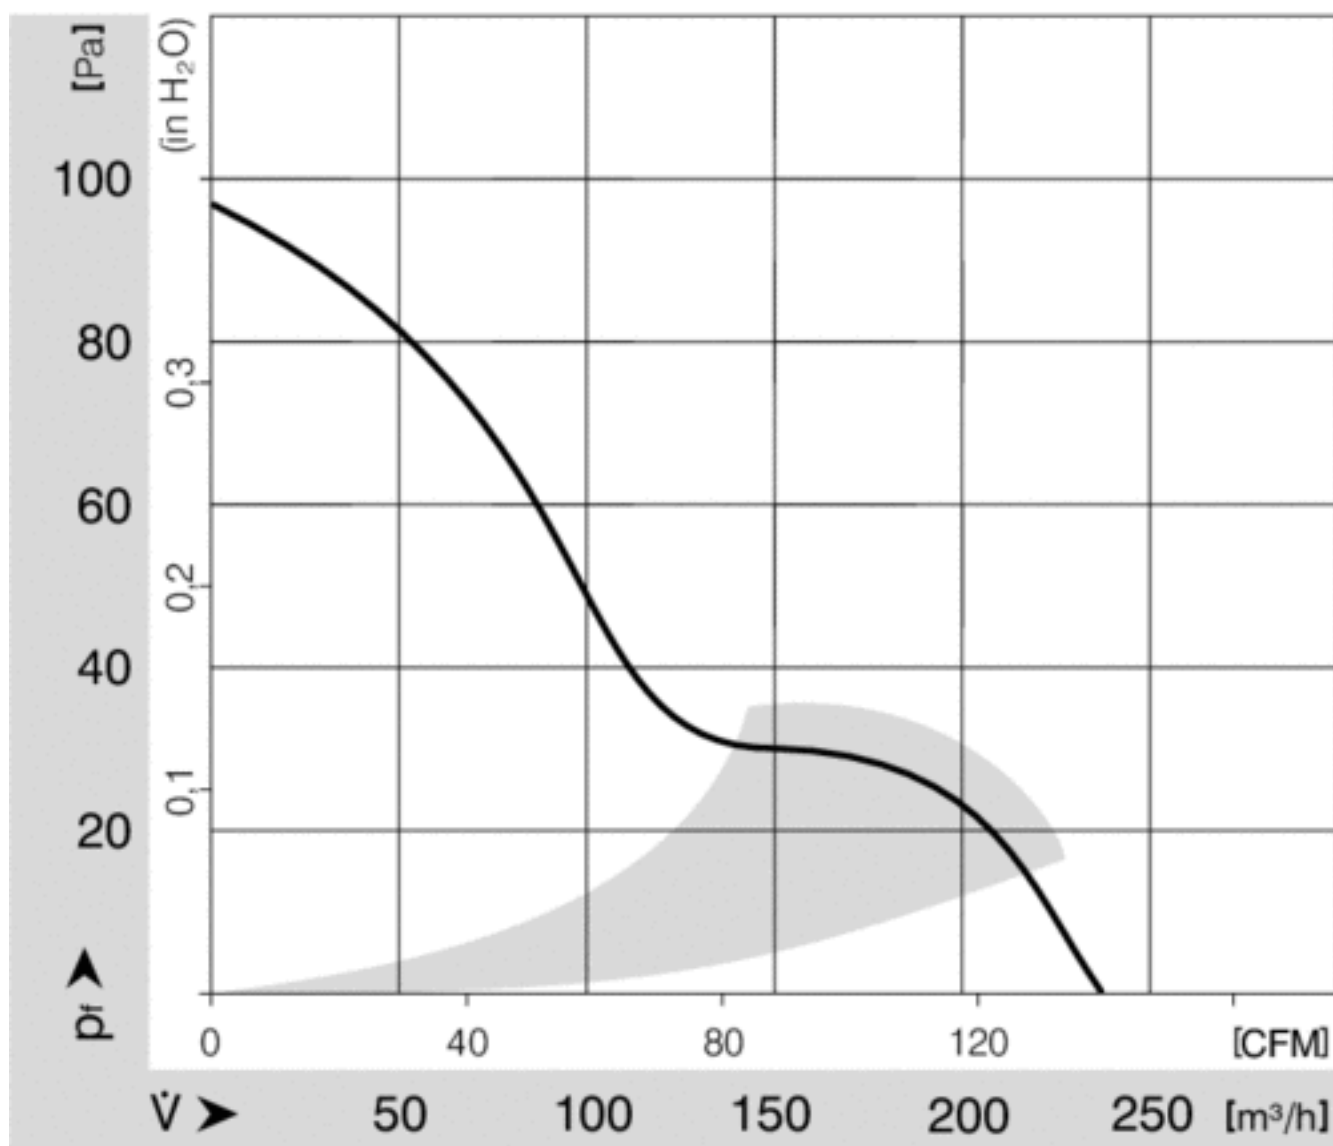

5656S

Aksiaalituuletin AC 135x135x38 mm

Tarvikkeet 5656S

Nimitys	Tuotenumero	Tiedot
K600ST	4617170	600 mm AMP-liitäntäjohto
K1000ST	4617172	1000 mm AMP-liitäntäjohto
LZ127	9920127000	Kaapeli nastaliittimellä, 1600 mm, AC-tuulettimet
LZ25	9920025000	Metallinen suojaverkko 135x135 mm

Ominaiskäyrä