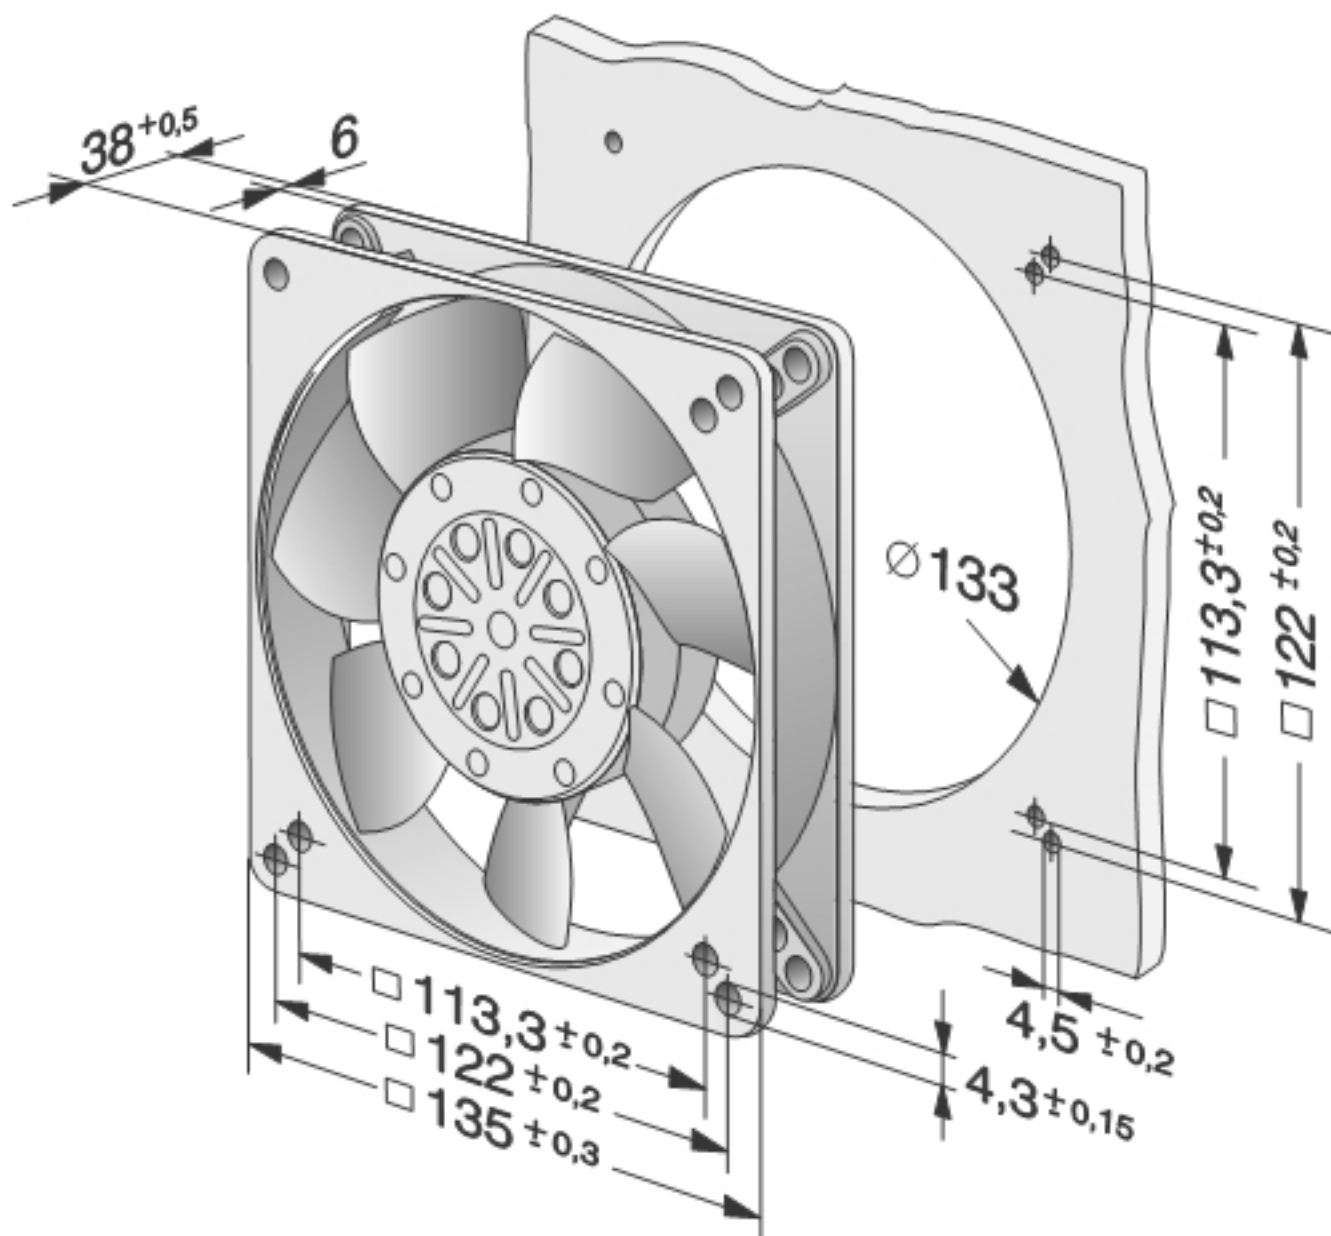

5656S

Aksiaalituuletin AC 135x135x38 mm

Tekniset tiedot

Kuvaus	Aksiaalituuletin AC 135x135x38 mm
Jännite	230 VAC
Taajuus	50 Hz
Teho	30 W
Nimellisvirta	119 mA
Kierrosluku	2700 rpm
Ilmavirta	65.30 l/s
Ilmavirta	235.0 m ³ /h
Ilmavirta	138.3 CFM
Käyttölämpötila-alue	-35...+70 °C
Puhallussuunta	V-suunta
Pyörimissuunta	Vastapäivään katsottuna roottorista päin
Moottorin malli	AC ulkoroottorimoottori sulkunapamoottori
Moottorisuoja / Suoja	Sisäänrakennettu lämpökylkin.
Laakerit	Kuulalaakerit
Siipipyörä	Metalli
Runko / kaapu	Metallia
Sähköinen kytkentä	Liitäntä kahden kytkentänastan kautta 2,8 x 0,5 mm. Rungossa ruuvit maakytkentää varten M4 x 8 (TORX).
Äänenpaine	46.0 dB(A)
Ääniteho	5.9 Bel
Elinikä L10	45000 h 40 °C / 20000 h 70 °C
Hyväksynnät	VDE, UL, CSA
Koko	135x135x38 mm
Paino	800 g
Tuotenumero	9245012001

Katso päivitetetyt tiedot netistä www.ebmpapst.fi

5656S

Aksiaalituuletin AC 135x135x38 mm

Tarvikkeet 5656S

Nimitys	Tuotenumero	Tiedot
K600ST	4617170	600 mm AMP-liitäntäjohto
K1000ST	4617172	1000 mm AMP-liitäntäjohto
LZ127	9920127000	Kaapeli nastaliittimellä, 1600 mm, AC-tuulettimet
LZ25	9920025000	Metallinen suojaverkko 135x135 mm

Ominaiskäyrä

5656S

Aksiaaliuuletin AC 135x135x38 mm

Piirros

5656S

Aksiaalituuletin AC 135x135x38 mm

Yhteystiedot

ebm-papst Oy