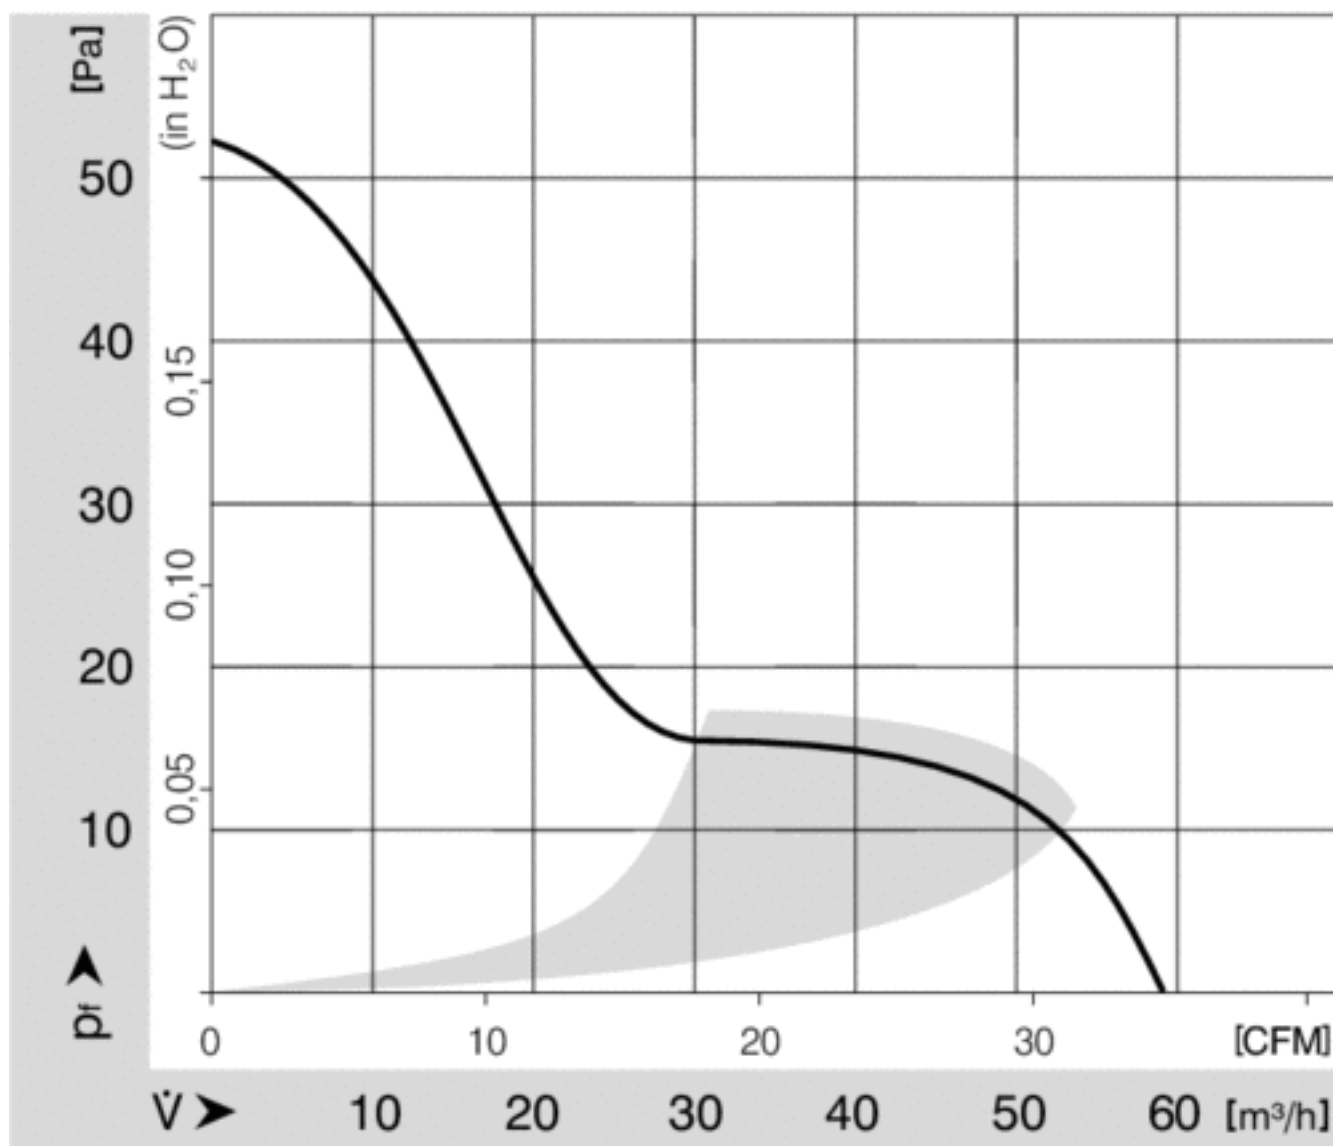

3956

Aksiaalituuletin AC 92x92x25 mm

Tekniset tiedot

Kuvaus	Aksiaalituuletin AC 92x92x25 mm
Jännite	230 VAC
Taajuus	50 Hz
Teho	11 W
Nimellisvirta	60 mA
Kierroslukku	2650 rpm
Ilmavirta	16.40 l/s
Ilmavirta	59.0 m3/h
Ilmavirta	34.7 CFM
Käyttölämpötila-alue	-40...+80 °C
Puhallussuunta	V-suunta
Pyörimissuunta	Vastapäivään katsottuna roottorista päin
Moottorin malli	AC sisäroottori-sulkunapamoottori
Moottorisuoja / Suoja	Ylikuormituksen impedanssisuoja.
Laakerit	Kuulalaakerit
Siipipyörä	Muovia PA
Runko / kaapu	Metallia
Sähköinen kytkentä	Liitäntä kahden kytkentänastan kautta 2,8 x 0,5 mm. Rungossa paikat maajodolle M4.
Äänenpaine	35.0 dB(A)
Ääniteho	4.7 Bel
Elinikä L10	55000 h 40 °C / 20000 h 80 °C
Hyväksynät	VDE, UL, CSA
Koko	92x92x25 mm
Paino	280 g
Tuotenumero	9282708100

Katso päivitetetyt tiedot netistä www.ebmpapst.fi

3956

Aksiaalituuletin AC 92x92x25 mm

Tarvikkeet 3956

Nimitys	Tuotenumero	Tiedot
K600ST	4617170	600 mm AMP-liitäntäjohto
K1000ST	4617172	1000 mm AMP-liitäntäjohto
LZ127	9920127000	Kaapeli nastaliitimellä, 1600 mm, AC-tuulettimet
FF365A/45	4620106	Muoviverkko suodattimella 92x92 mm tuulettiin
LZ23-2	9920023002	Muovinen suojaverkko 92x92 mm, kiinniruvattava
PRF92	47011178	Suojaverkko EMC 92x92 mm

Ominaiskäyrä

3956

Aksiaaliuuletin AC 92x92x25 mm

Piirros

3956

Aksiaalituuletin AC 92x92x25 mm

Yhteystiedot

ebm-papst Oy