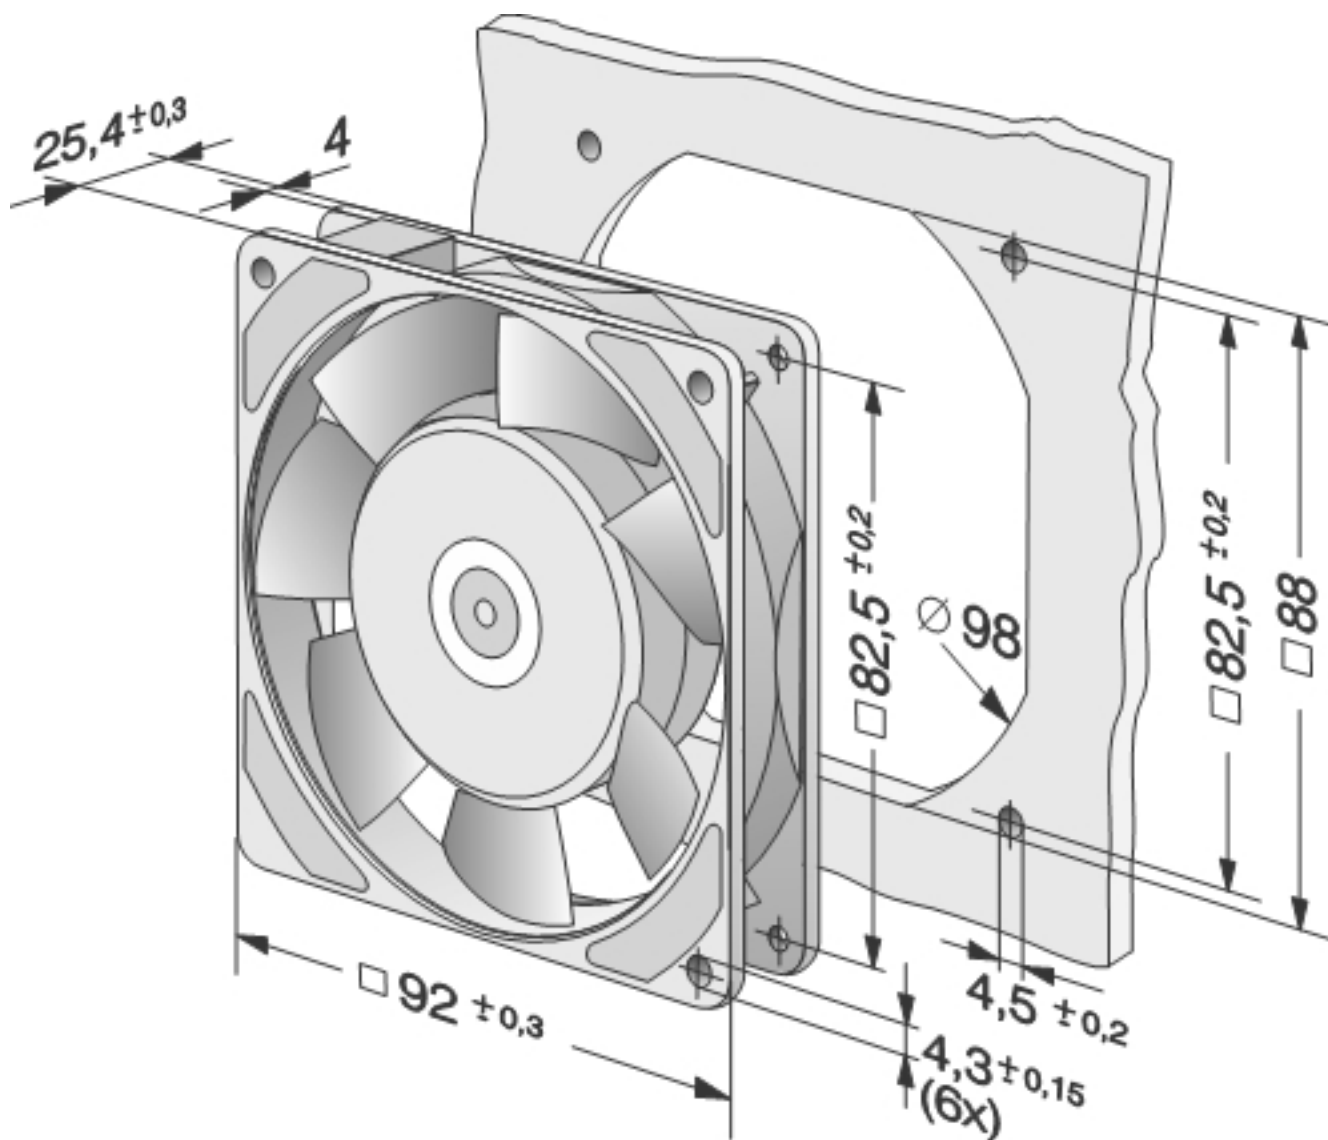

Ominaiskäyrä

3956

Aksiaaliuuletin AC 92x92x25 mm

Piirros

3956

Aksiaalituuletin AC 92x92x25 mm

Yhteystiedot

ebm-papst Oy