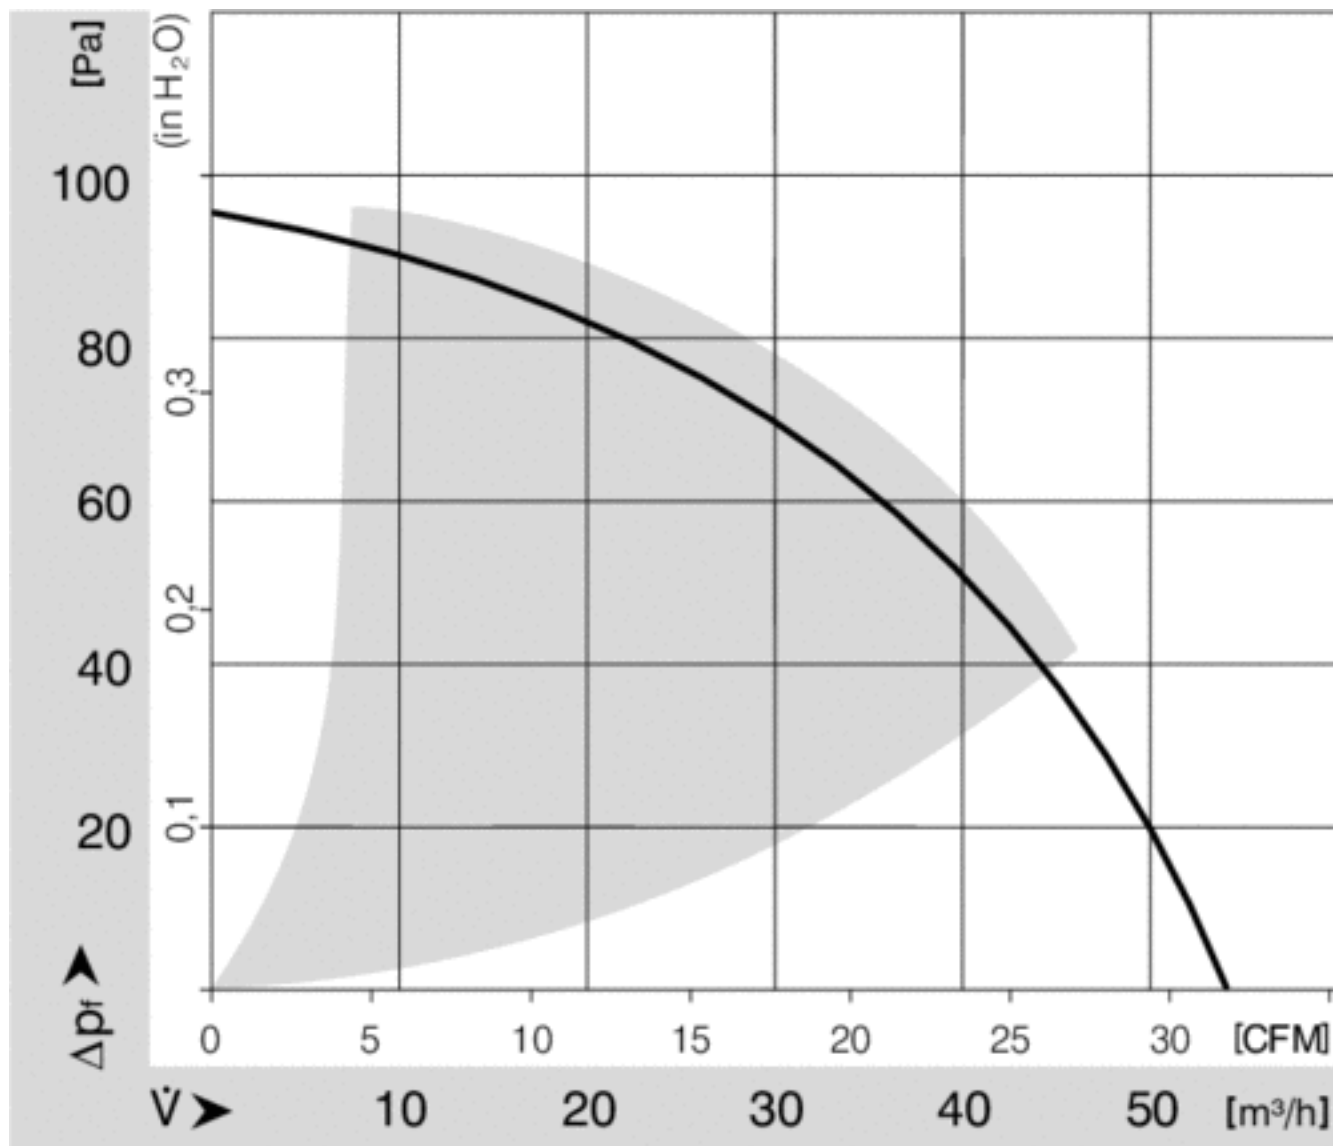

RG90-18/56

Radiaalituuletin AC 135x135x38 mm

Ominaiskäyrä