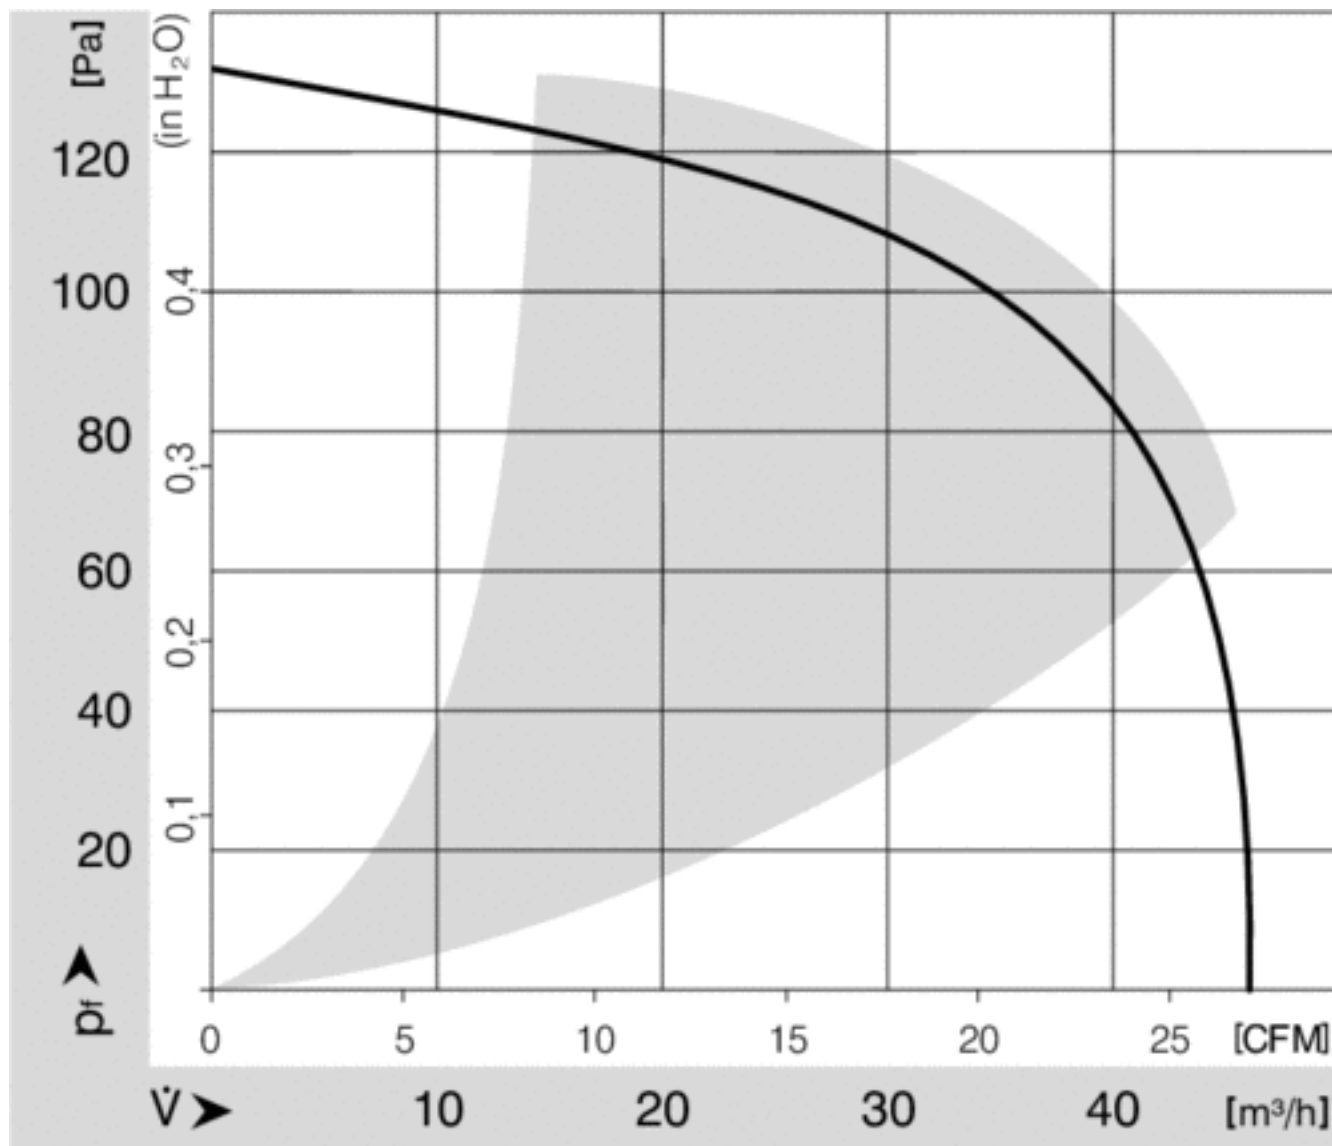

RG90-18/06

Radiaalituuletin AC 135x135x38 mm

Ominaiskäyrä