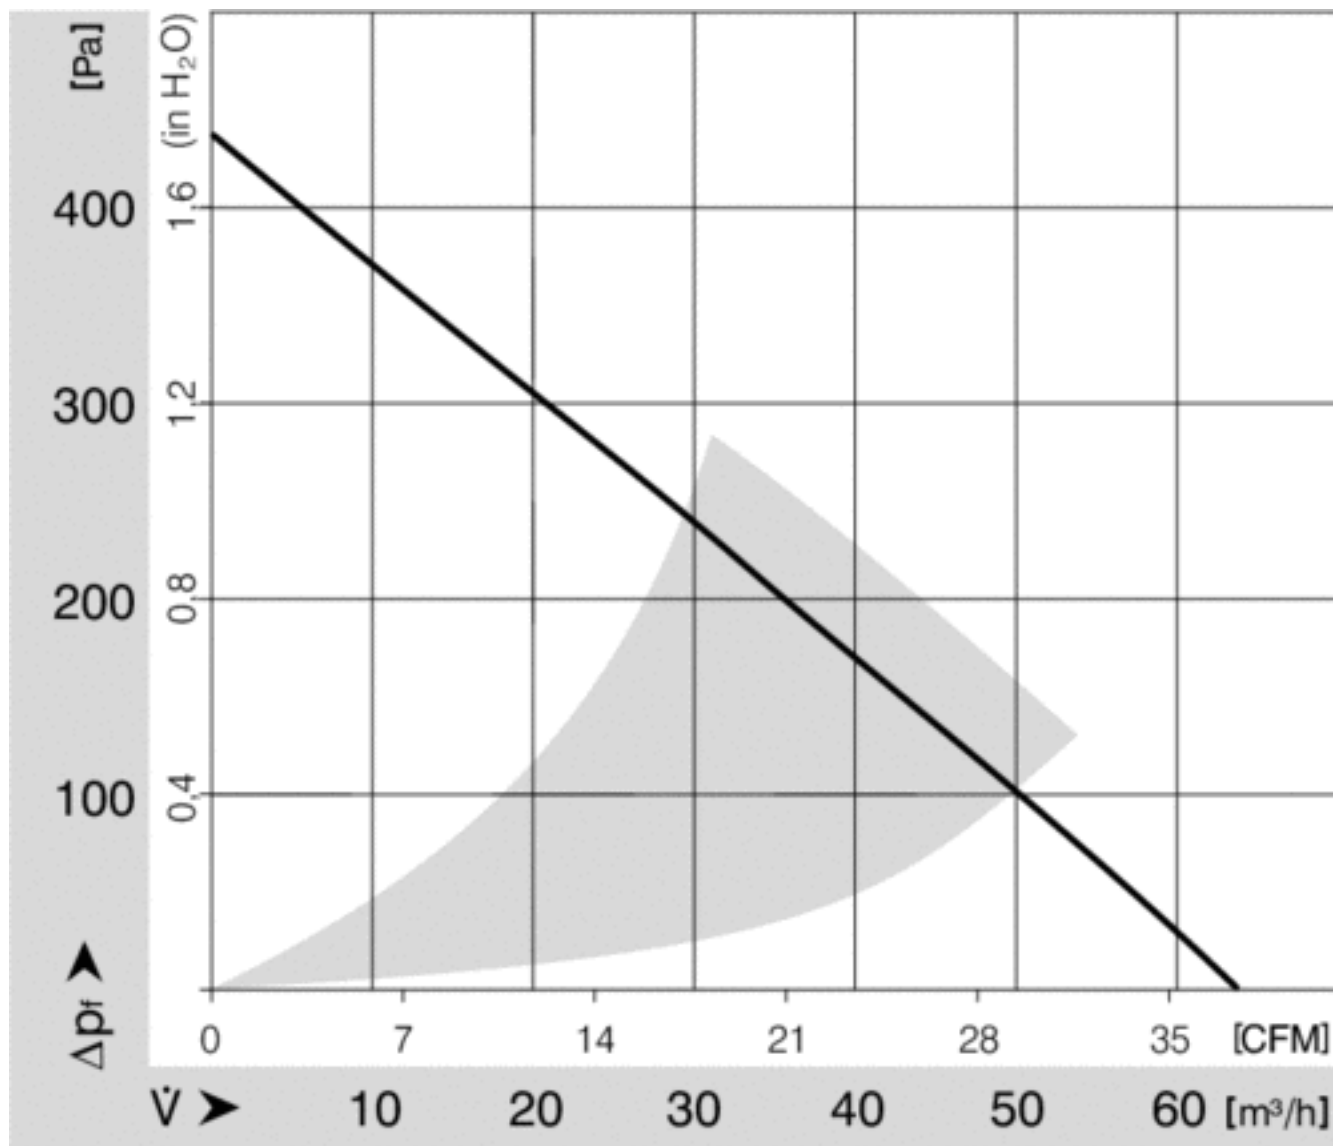

RLF100-11/14

Radiaalituuletin DC 127x127x25 mm

Ominaiskäyrä