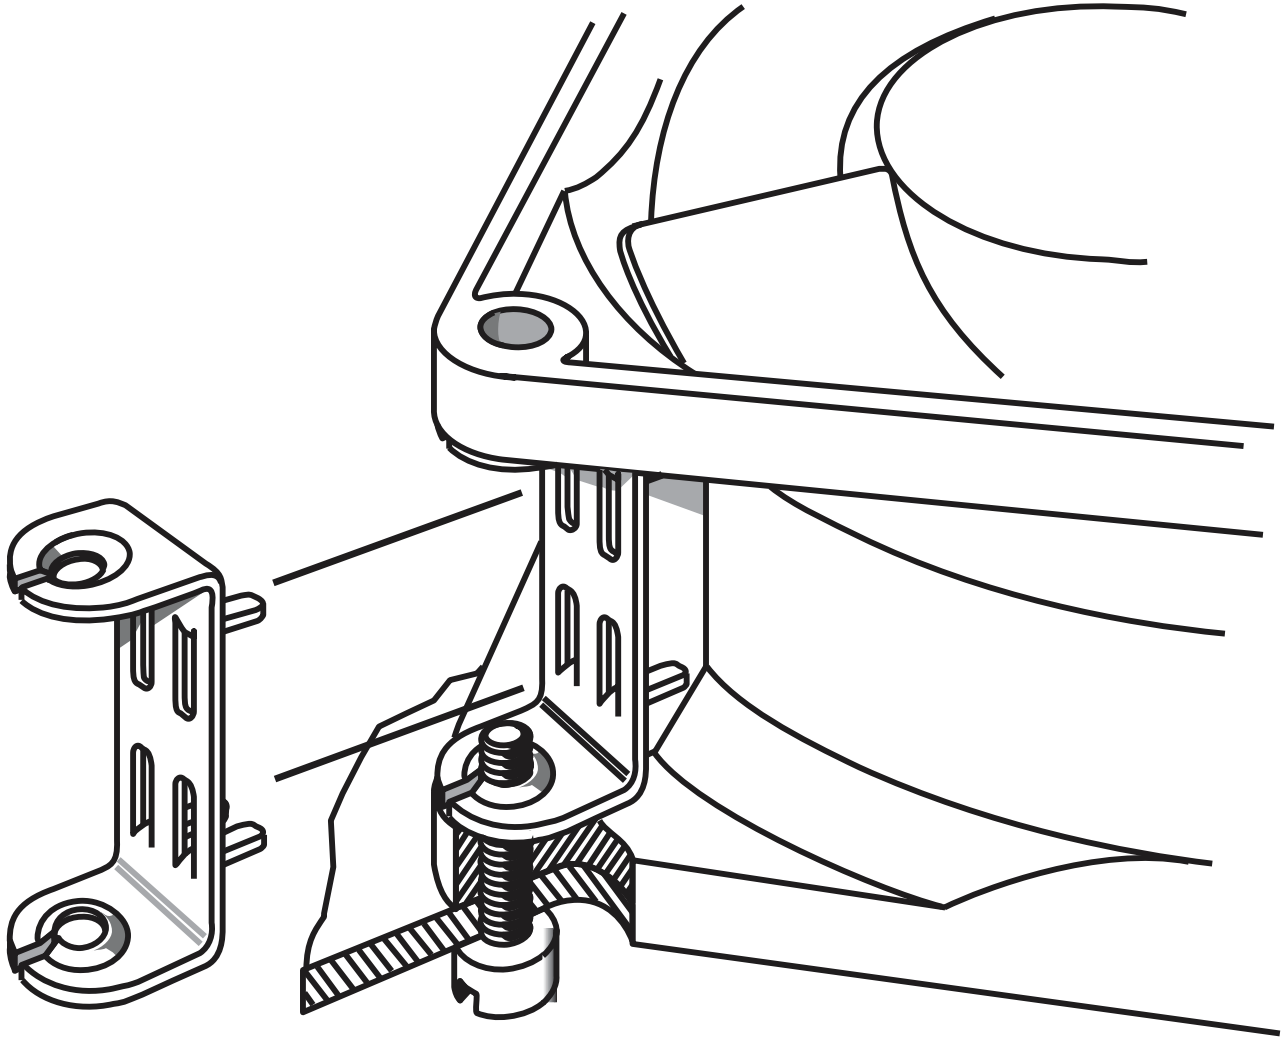

LZ212

Asennuspelti ruostumatonta terästä

Asennuspelti laitetuulettimille joiden syvyys on 32 mm.
Sopii sarjoille 8300, 3300 ja 4300.

Tekniset tiedot

Kuvaus	Asennuspelti ruostumatonta terästä
Tuotenumero	9920212000

Katso päivitettyt tiedot netistä www.ebmpapst.fi

LZ212

Asennuspelti ruostumatonta terästä

Piirros

**Screw clip of stainless steel.
For mounting fans with threaded
pin 3.5 DIN EN ISO 1478 (7970).**

LZ212

Asennuspelti ruostumatonta terästä