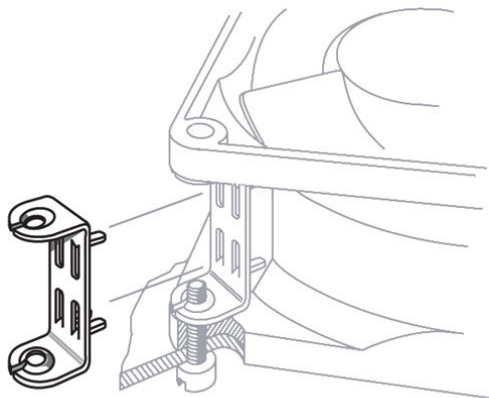

LZ212

Asennuspelti ruostumatonta terästä

Asennuspelti laitetuulettimille joiden syvyys on 32 mm.
Sopii sarjoille 8300, 3300 ja 4300.

Tekniset tiedot

Kuvaus	Asennuspelti ruostumatonta terästä
Tuotenumero	9920212000

Katso päivitettyt tiedot netistä www.ebmpapst.fi

LZ212

Asennuspelti ruostumatonta terästä

Piirros

**Screw clip of stainless steel.
For mounting fans with threaded
pin 3.5 DIN EN ISO 1478 (7970).**

LZ212

Asennuspelti ruostumatonta terästä