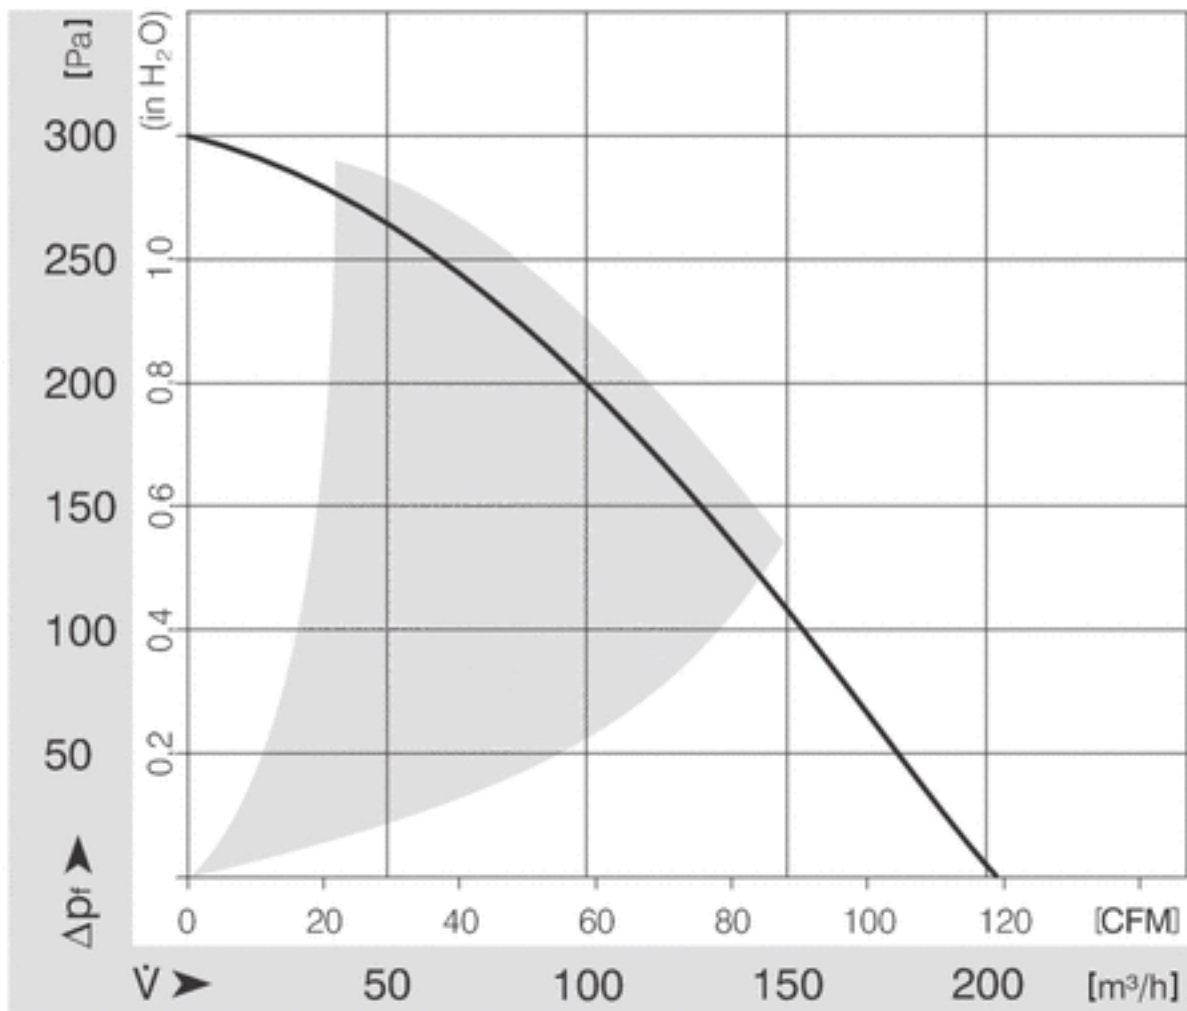

RG160-28/56S

Radiaalituuletin 220x220x56 mm

Ominaiskäyrä