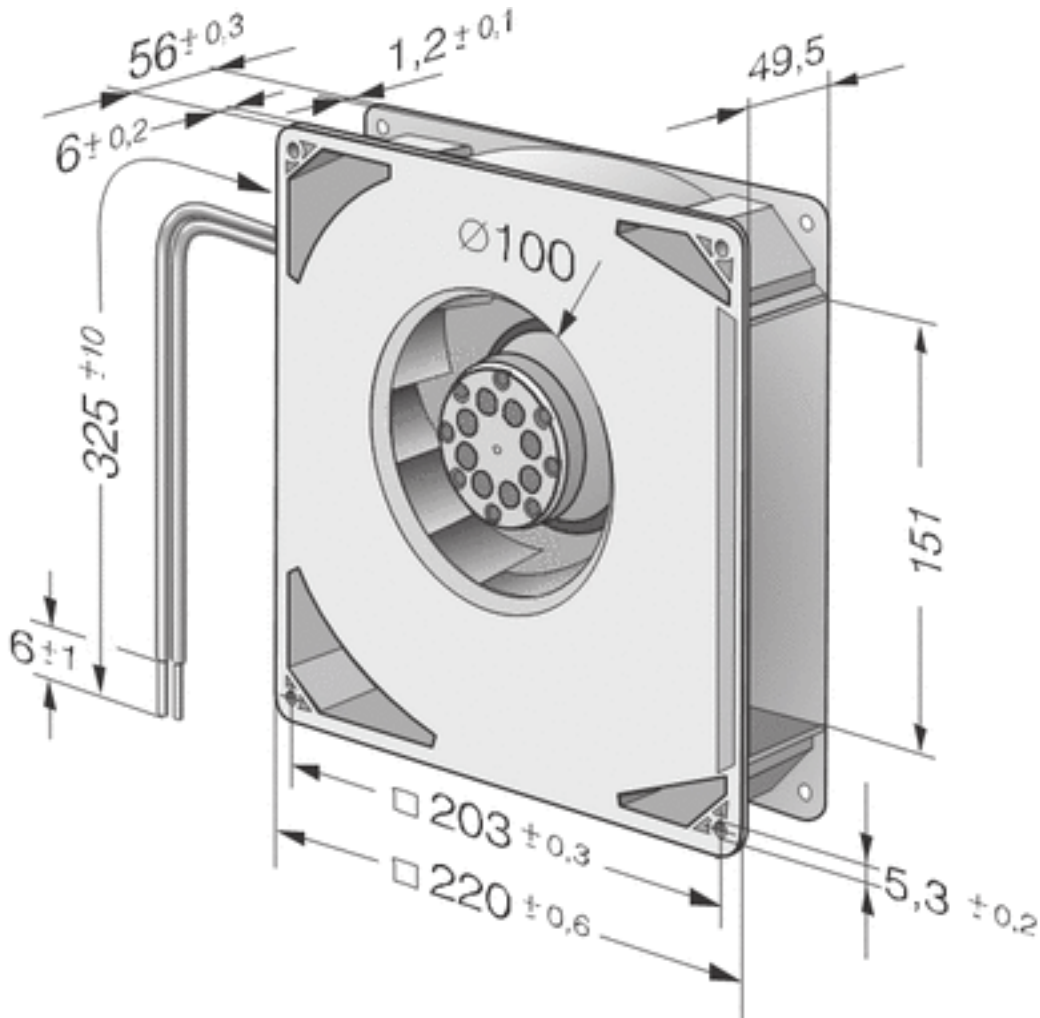

RG160-28/56S

Radiaalituuletin 220x220x56 mm

Tekniset tiedot

Kuvaus	Radiaalituuletin 220x220x56 mm
Jännite	230 VAC
Taajuus	50 Hz
Teho	47 W
Kierrosluku	2750 rpm
Ilmavirta	56.10 l/s
Ilmavirta	202.0 m ³ /h
Ilmavirta	118.9 CFM
Käyttölämpötila-alue	-30...+70 °C
Puhallussuunta	Säteittäinen
Pyörimissuunta	Vastapäivään
Moottorin tyyppi	AC sulkunapa-ulkoroottorimoottori
Moottorisuoja / Suoja	Automaattisesti palautuva lämpökytkin
Laakerit	Kuulalaakerit
Siipipyörä	PA-muovi
Runko / kaapu	Metalli
Sähköinen kytkentä	Kaksi erillistä johtoa AWG 18, kuoritut ja tinatut johdonpäät.
Ääniteho	6.6 Bel
Elinikä L10	30000+ h 40 °C / 15000 h 70 °C
Hyväksynät	VDE, UL, CSA, CE
Koko	220x220x56 mm
Paino	1700 g
Tuotenumero	9545020001

Katso päivitetetyt tiedot netistä www.ebmpapst.fi

RG160-28/56S

Radiaalituuletin 220x220x56 mm

Ominaiskäyrä

RG160-28/56S

Radiaalituuletin 220x220x56 mm

Piirros

Yhteystiedot