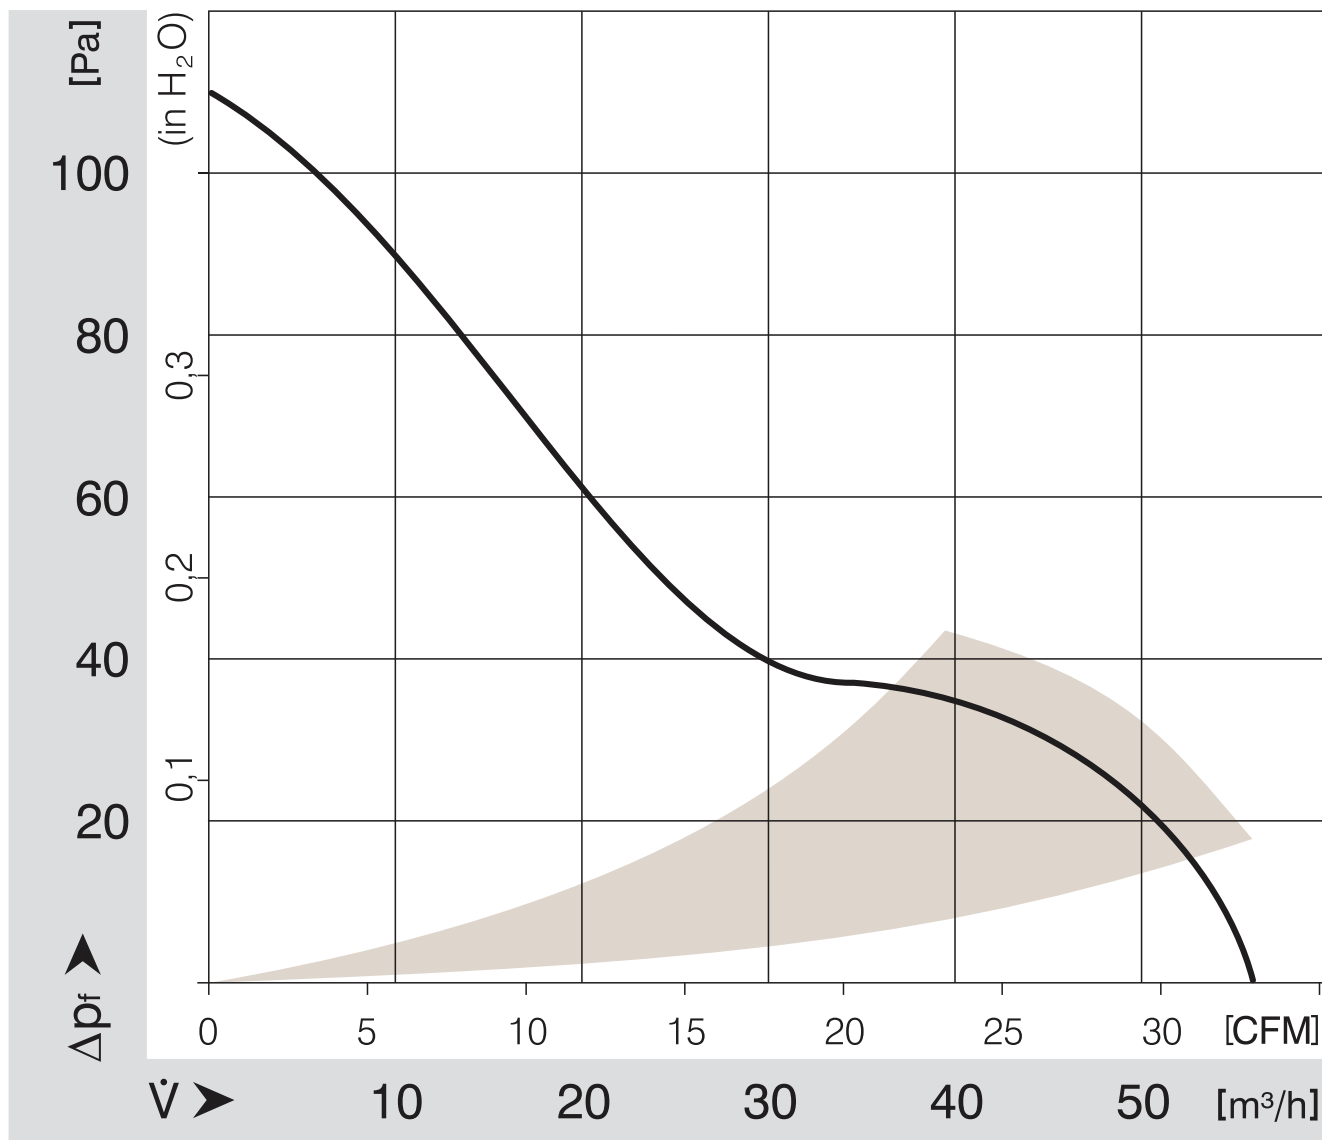

## Tekniset tiedot

<b>Kuvaus</b>	Aksiaalituuletin DC 60x60x25 mm
<b>Jännite</b>	24 VDC
<b>Jännitealue</b>	18-26 VDC
<b>Teho</b>	3,0 W
<b>Kierrosluku</b>	6850 rpm
<b>Ilmavirta</b>	15.60 l/s
<b>Ilmavirta</b>	56.0 m3/h
<b>Ilmavirta</b>	33.0 CFM
<b>Käyttölämpötila-alue</b>	-20...+70°C
<b>Puhallussuunta</b>	V-suunta
<b>Pyörimissuunta</b>	Myötäpäivään
<b>Moottorin tyyppi</b>	Elektronisesti kommutoitu ulkoroottorimoottori integroidulla käyttöelektronikalla.
<b>Moottorisuoja / Suoja</b>	Elektroninen vääranapaisuuden sekä lukkiutumisen esto.
<b>Laakerit</b>	Sintec-liukulaakerit
<b>Siipipyörä</b>	Lasikuituvahvisteinen muovi, PA.
<b>Runko / kaapu</b>	Lasikuituvahvisteinen muovi, PBT.
<b>Sähköinen kytkentä</b>	Kaksi erillistä johtoa AWG 24, TR 64 Kuoritut ja tinatut johdonpäät.
<b>Äänenpaine</b>	41.0 dB(A)
<b>Ääniteho</b>	5.7 Bel
<b>Elinikä L10</b>	60000 h 20 °C / 30000 h 70 °C
<b>Hyväksynnät</b>	VDE, UL, CSA, CE
<b>Koko</b>	60x60x25 mm
<b>Paino</b>	66 g
<b>Tuotenumero</b>	9272206007

## Ominaiskäyrä