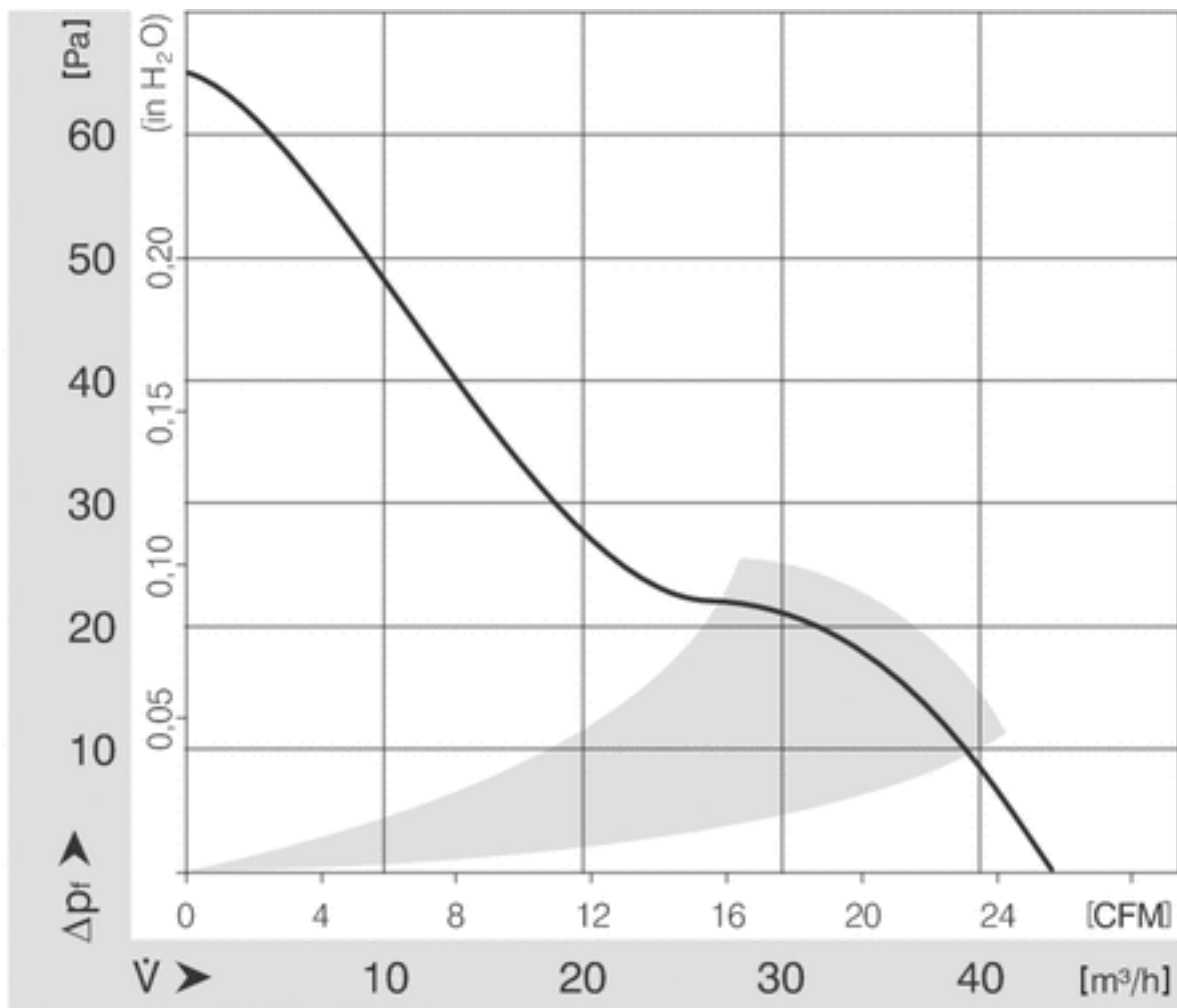

714F

Aksiaalituuletin DC 70x70x15 mm

Ominaiskäyrä