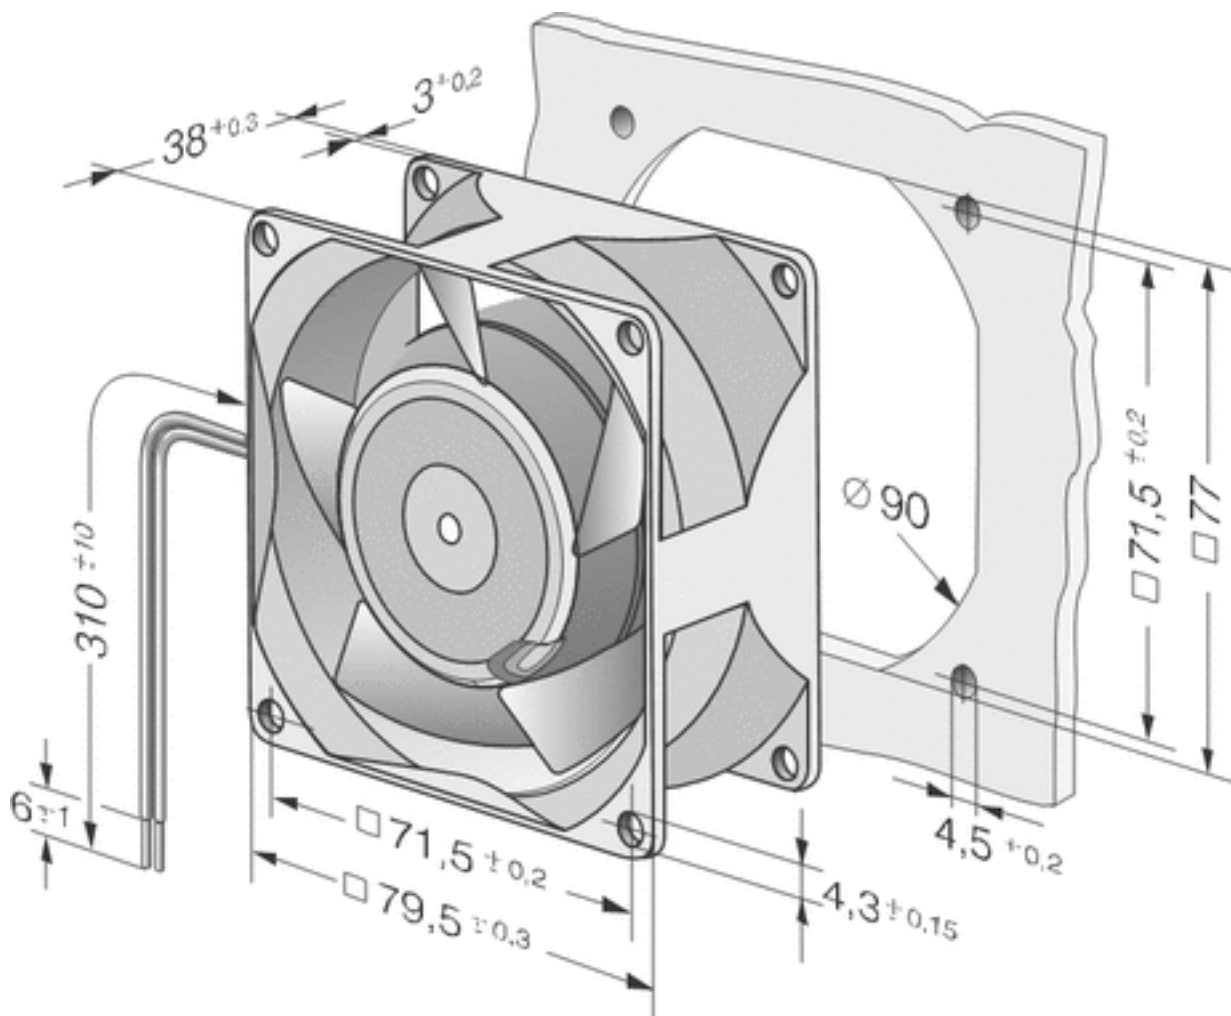

8506N

Aksiaalituuletin AC 80x80x38 mm

Tekniset tiedot

Kuvaus	Aksiaalituuletin AC 80x80x38 mm
Jännite	115 VAC
Taajuus	60 Hz
Teho	11 W
Nimellisvirta	0,095
Kierrosluku	3300 rpm
Ilmavirta	16.90 l/s
Ilmavirta	61.0 m3/h
Ilmavirta	35.9 CFM
Käyttölämpötila-alue	-40...+95 °C
Puhallussuunta	V-suunta
Pyörimissuunta	Myötäpäivään
Moottorin tyyppi	AC sulkunapa-ulkoroottorimoottori
Moottorisuoja / Suoja	Ylikuormituksen impedanssisuoja
Laakerit	Kuulalaakerit
Siipipyörä	Metalli
Sähköinen kytkentä	Kaksi erillistä johtoa, kuoritut ja tinatut päät. Rungossa kiinnityskohdat ruuveille M4 x 8 (TORX).
Äänenpaine	35.0 dB(A)
Ääniteho	5.0 Bel
Elinikä L10	55000+ h 40 °C / 15000 h 95 °C
Hyväksynnät	VDE, UL, CSA, CE
Koko	80x80x38 mm
Paino	490 g
Tuotenumero	9244014209

Katso päivitetetyt tiedot netistä www.ebmpapst.fi

8506N

Aksiaalituuletin AC 80x80x38 mm

Ominaiskäyrä

8506N

Aksiaalituuletin AC 80x80x38 mm

Piirros

Yhteystiedot