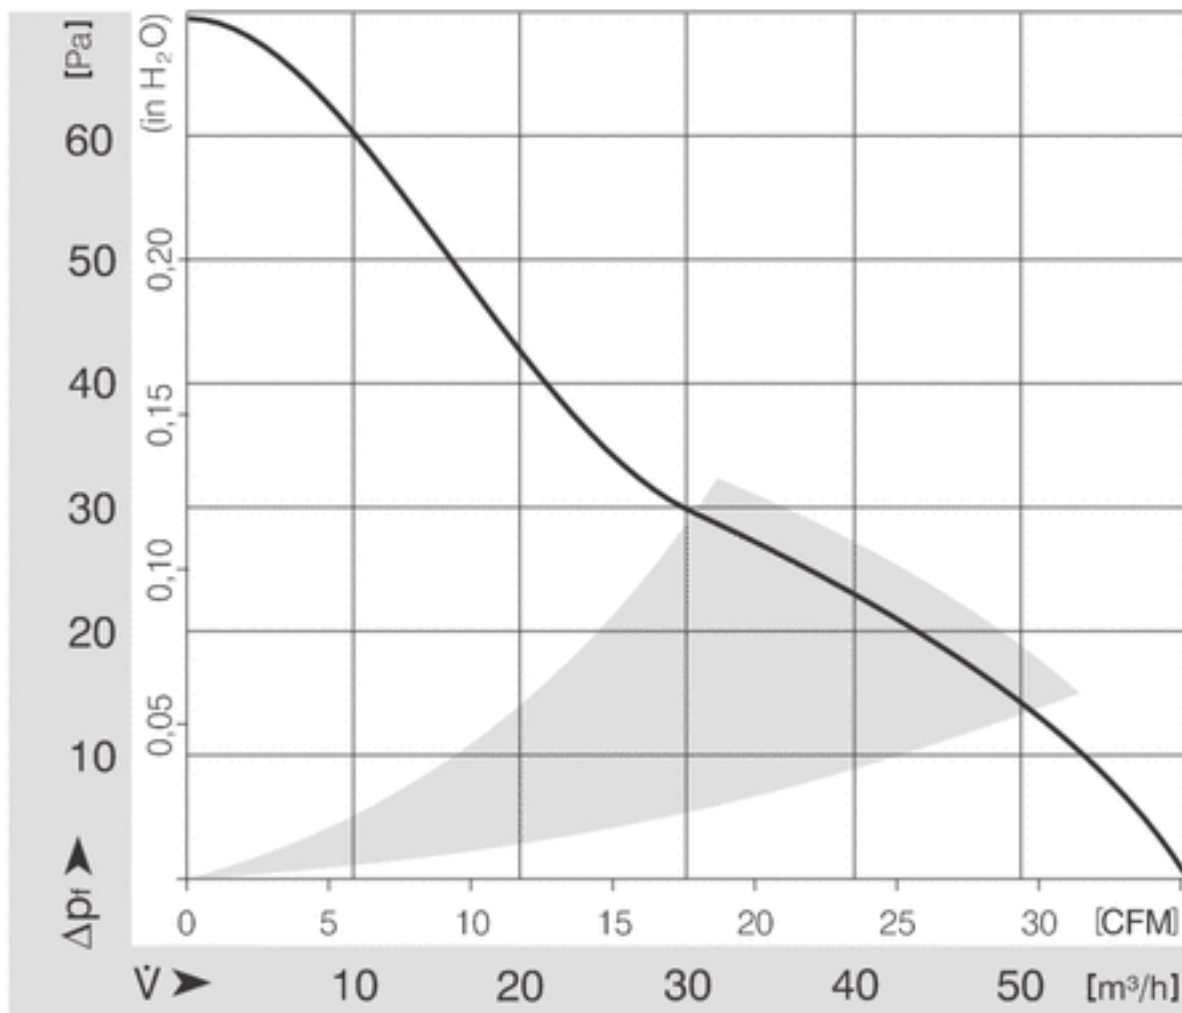

8506N

Aksiaalituuletin AC 80x80x38 mm

Tekniset tiedot

Kuvaus	Aksiaalituuletin AC 80x80x38 mm
Jännite	115 VAC
Taajuus	60 Hz
Teho	11 W
Nimellisvirta	0,095
Kierrosluku	3300 rpm
Ilmavirta	16.90 l/s
Ilmavirta	61.0 m3/h
Ilmavirta	35.9 CFM
Käyttölämpötila-alue	-40...+95 °C
Puhallussuunta	V-suunta
Pyörimissuunta	Myötäpäivään
Moottorin tyyppi	AC sulkunapa-ulkoroottorimoottori
Moottorisuoja / Suoja	Ylikuormituksen impedanssisuoja
Laakerit	Kuulalaakerit
Siipipyörä	Metalli
Sähköinen kytkentä	Kaksi erillistä johtoa, kuoritut ja tinatut päät. Rungossa kiinnityskohdat ruuveille M4 x 8 (TORX).
Äänenpaine	35.0 dB(A)
Ääniteho	5.0 Bel
Elinikä L10	55000+ h 40 °C / 15000 h 95 °C
Hyväksynnät	VDE, UL, CSA, CE
Koko	80x80x38 mm
Paino	490 g
Tuotenumero	9244014209

Katso päivitetetyt tiedot netistä www.ebmpapst.fi

8506N

Aksiaalituuletin AC 80x80x38 mm

Ominaiskäyrä

8506N

Aksiaalituuletin AC 80x80x38 mm

Piirros

Yhteystiedot