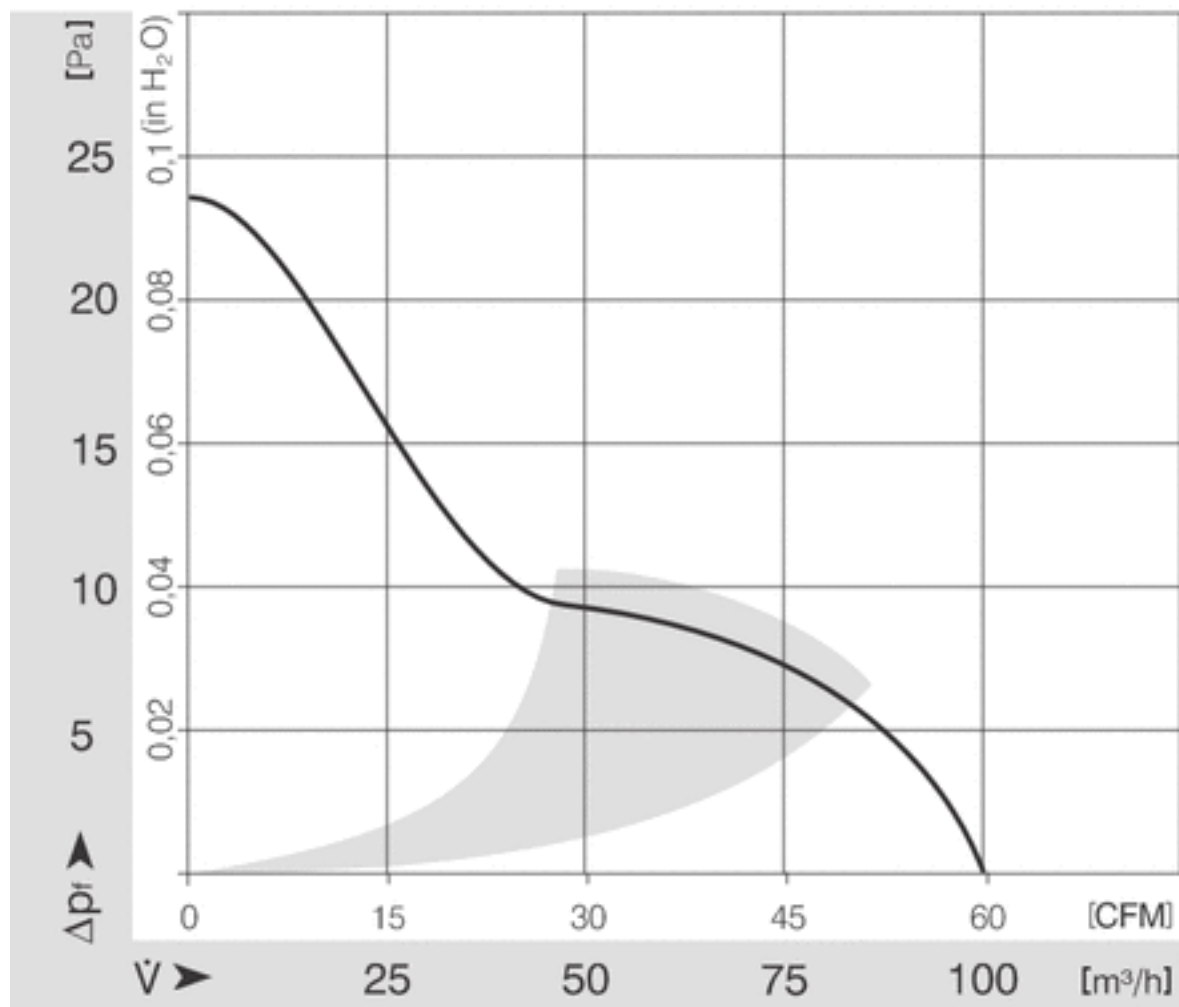

4856Z

Aksiaalituuletin AC 119x119x38 mm

Ominaiskäyrä