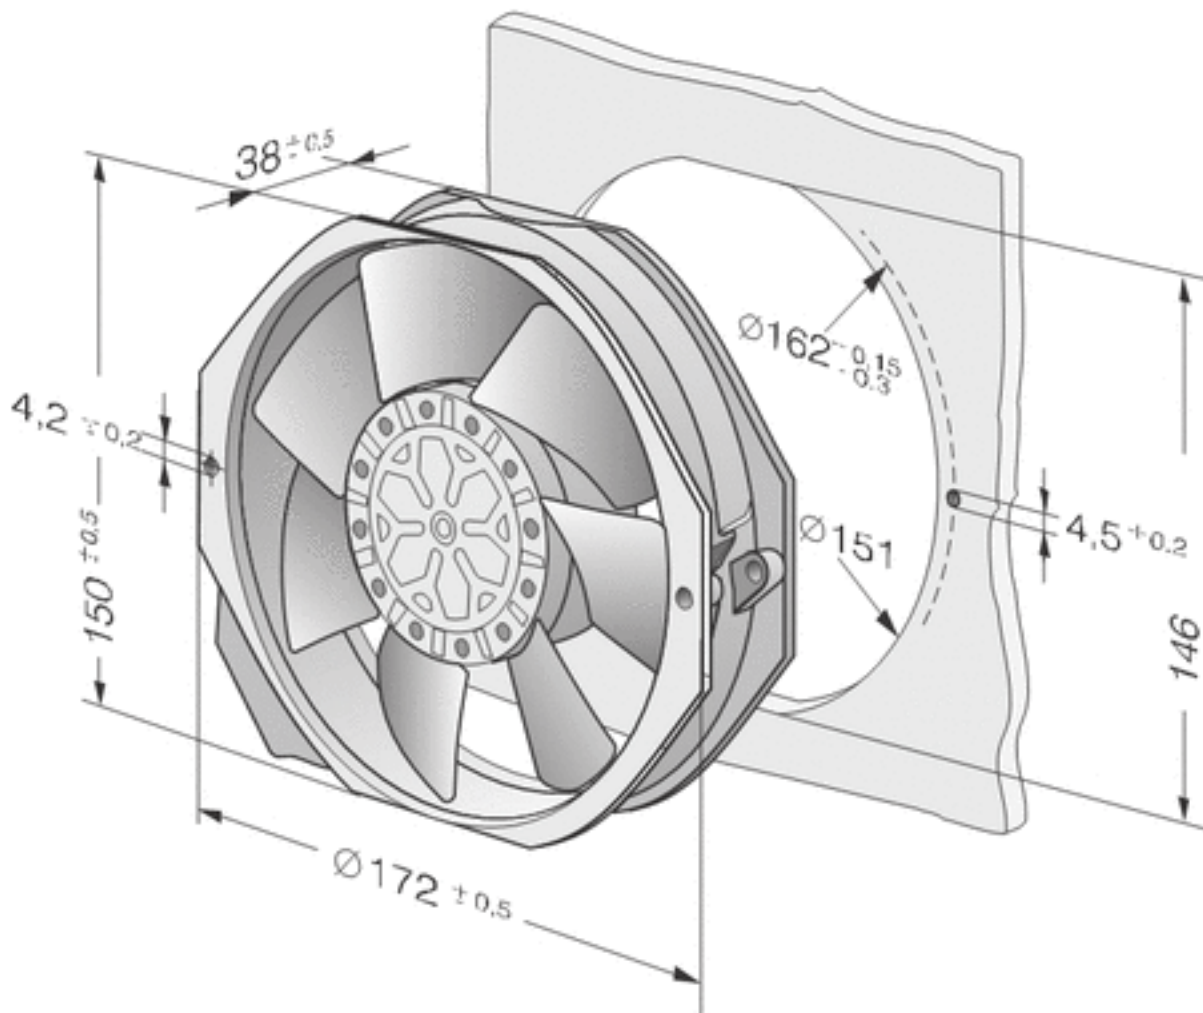

7056ES

Aksiaalituuletin AC 150x172x38 mm

Tekniset tiedot

| | |
|------------------------------|---|
| Kuvaus | Aksiaalituuletin AC 150x172x38 mm |
| Jännite | 230 VAC |
| Taajuus | 50 Hz |
| Teho | 27 W |
| Nimellisvirta | 0,126 |
| Kierrosluku | 2800 rpm |
| Ilmavirta | 91.70 l/s |
| Ilmavirta | 320.0 m3/h |
| Ilmavirta | 188.3 CFM |
| Käyttölämpötila-alue | -25...+55 °C |
| Puhallussuunta | V-suunta |
| Pyörimissuunta | Vastapäivään |
| Moottorin tyyppi | AC kondensaattori-ulkoroottorimoottori |
| Moottorisuoja / Suoja | Automaattisesti palautuva lämpökytkin |
| Laakerit | Kuulalaakerit |
| Siipipyörä | Metalli |
| Sähköinen kytkentä | Kaksi liitäntänastaa 2.8 x 0.5mm. Rungossa kiinnityskohdat ruuveille M4 x 6 |
| Äänenpaine | 51.0 dB(A) |
| Ääniteho | 6.4 Bel |
| Elinikä L10 | 60000+ h 40 °C / 32000 h 65 °C |
| Hyväksynnät | VDE, UL, CSA, CE |
| Koko | 150x172x38 mm |
| Paino | 900 g |
| Tuotenumero | 9275210001 |

Katso päivitetetyt tiedot netistä www.ebmpapst.fi

7056ES

Aksiaalituuletin AC 150x172x38 mm

Ominaiskäyrä

7056ES

Aksiaalituuletin AC 150x172x38 mm

Piirros

Yhteystiedot