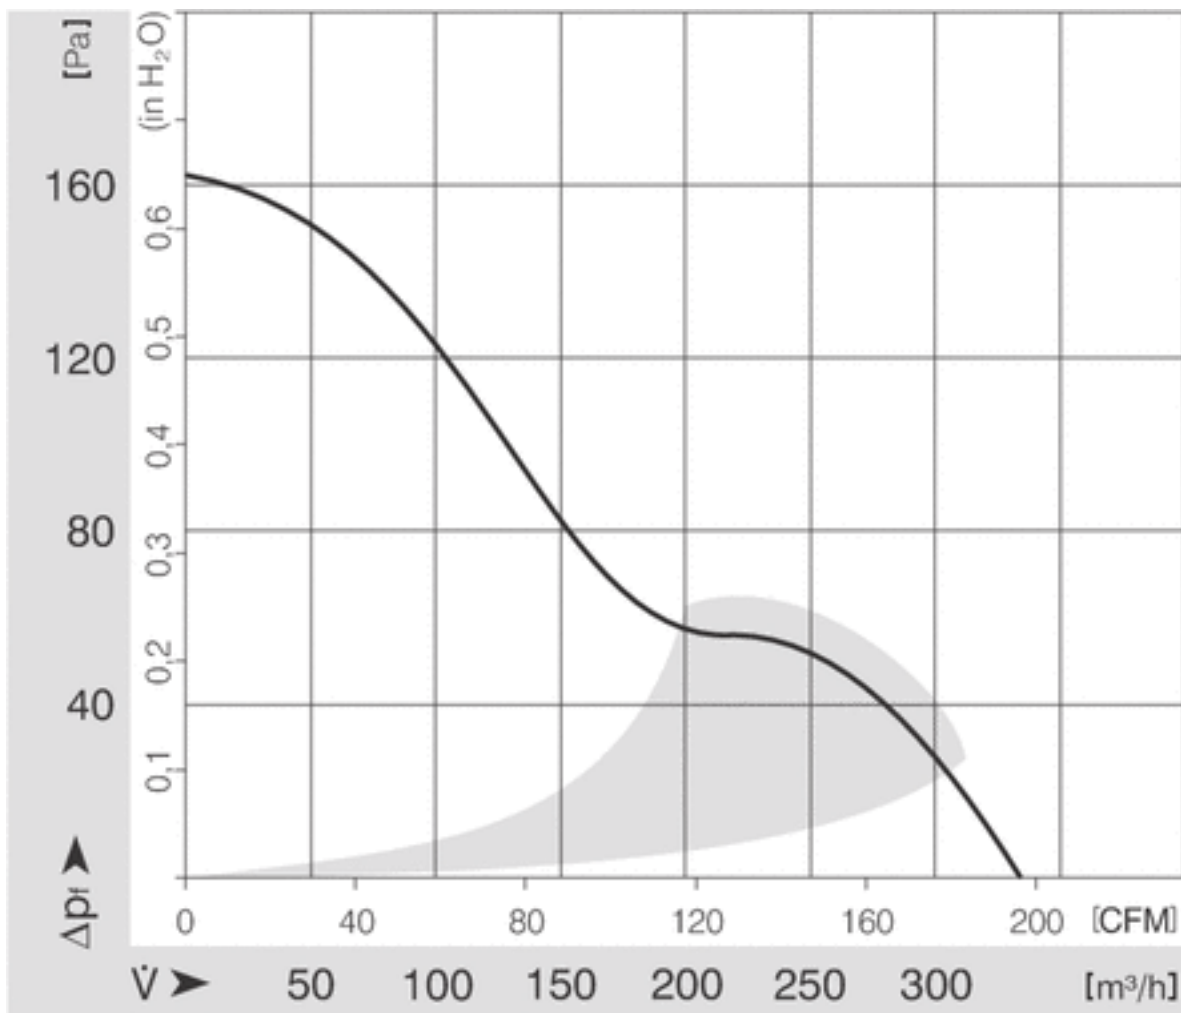

7056ES

Aksiaalituuletin AC 150x172x38 mm

Tekniset tiedot

| | |
|------------------------------|---|
| Kuvaus | Aksiaalituuletin AC 150x172x38 mm |
| Jännite | 230 VAC |
| Taajuus | 50 Hz |
| Teho | 27 W |
| Nimellisvirta | 0,126 |
| Kierrosluku | 2800 rpm |
| Ilmavirta | 91.70 l/s |
| Ilmavirta | 320.0 m3/h |
| Ilmavirta | 188.3 CFM |
| Käyttölämpötila-alue | -25...+55 °C |
| Puhallussuunta | V-suunta |
| Pyörimissuunta | Vastapäivään |
| Moottorin tyyppi | AC kondensaattori-ulkoroottorimoottori |
| Moottorisuoja / Suoja | Automaattisesti palautuva lämpökytkin |
| Laakerit | Kuulalaakerit |
| Siipipyörä | Metalli |
| Sähköinen kytkentä | Kaksi liitäntänastaa 2.8 x 0.5mm. Rungossa kiinnityskohdat ruuveille M4 x 6 |
| Äänenpaine | 51.0 dB(A) |
| Ääniteho | 6.4 Bel |
| Elinikä L10 | 60000+ h 40 °C / 32000 h 65 °C |
| Hyväksynnät | VDE, UL, CSA, CE |
| Koko | 150x172x38 mm |
| Paino | 900 g |
| Tuotenumero | 9275210001 |

Katso päivitetetyt tiedot netistä www.ebmpapst.fi

7056ES

Aksiaalituuletin AC 150x172x38 mm

Ominaiskäyrä

7056ES

Aksiaalituuletin AC 150x172x38 mm

Piirros

Yhteystiedot