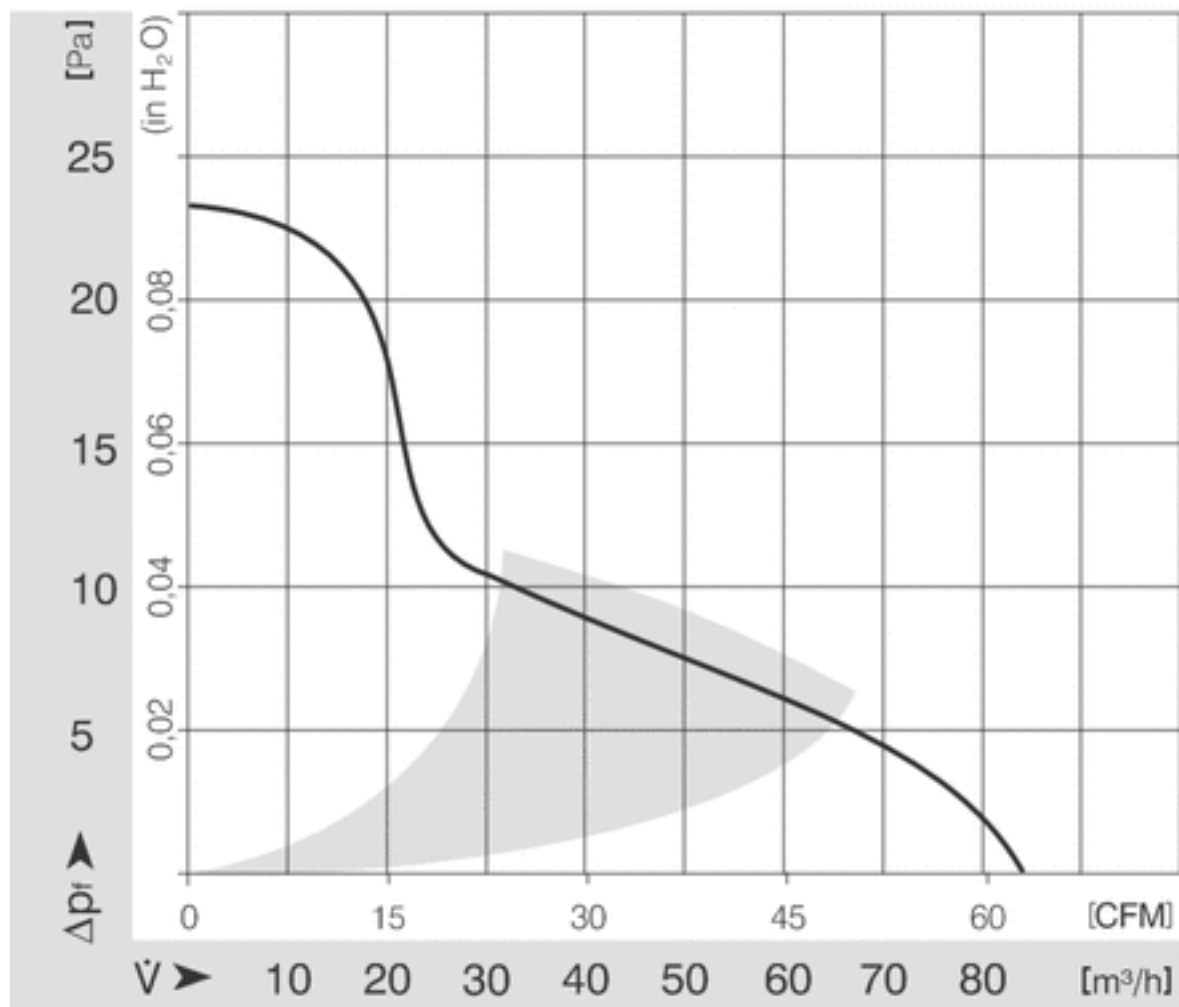

9956L

Aksiaalituuletin AC 119x119x25 mm

Ominaiskäyrä