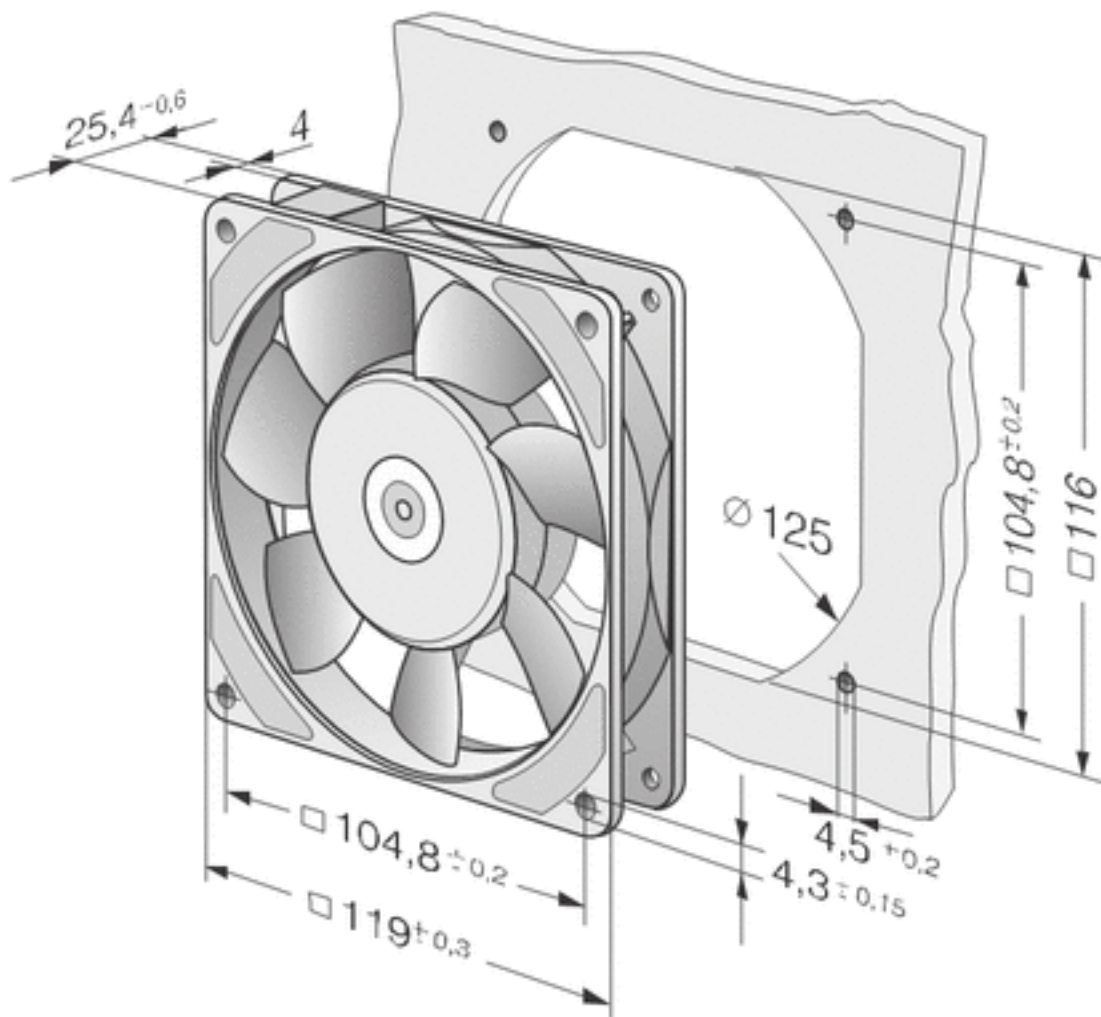

9956M

Aksiaalituuletin AC 119x119x25 mm

Tekniset tiedot

Kuvaus	Aksiaalituuletin AC 119x119x25 mm
Jännite	230 VAC
Taajuus	50 Hz
Teho	10 W
Nimellisvirta	0,043
Kierrosluku	2250 rpm
Ilmavirta	28.90 l/s
Ilmavirta	104.0 m ³ /h
Ilmavirta	61.2 CFM
Käyttölämpötila-alue	-40...+80 °C
Puhallussuunta	V-suunta
Pyörimissuunta	Vastapäivään
Moottorin tyyppi	AC sulkunapa-ulkoroottorimoottori
Moottorisuoja / Suoja	Automaattisesti palautuva lämpökytkin
Laakerit	Kuulalaakerit
Siipipyörä	Metalli
Sähköinen kytkentä	Kaksi liitäntänastaa 2.8 x 0.5mm. Rungossa kiinnityskohdat ruuveille M4 x 8 (TORX)
Äänenpaine	35.0 dB(A)
Ääniteho	4.7 Bel
Elinikä L10	57500+ h 40 °C / 22500 h 80 °C
Hyväksynnät	VDE, UL, CSA, CE
Koko	119x119x25 mm
Paino	800 g
Tuotenumero	9282708005

Katso päivitetetyt tiedot netistä www.ebmpapst.fi

9956M

Aksiaalituuletin AC 119x119x25 mm

Ominaiskäyrä

9956M

Aksiaalituuletin AC 119x119x25 mm

Piirros

Yhteystiedot