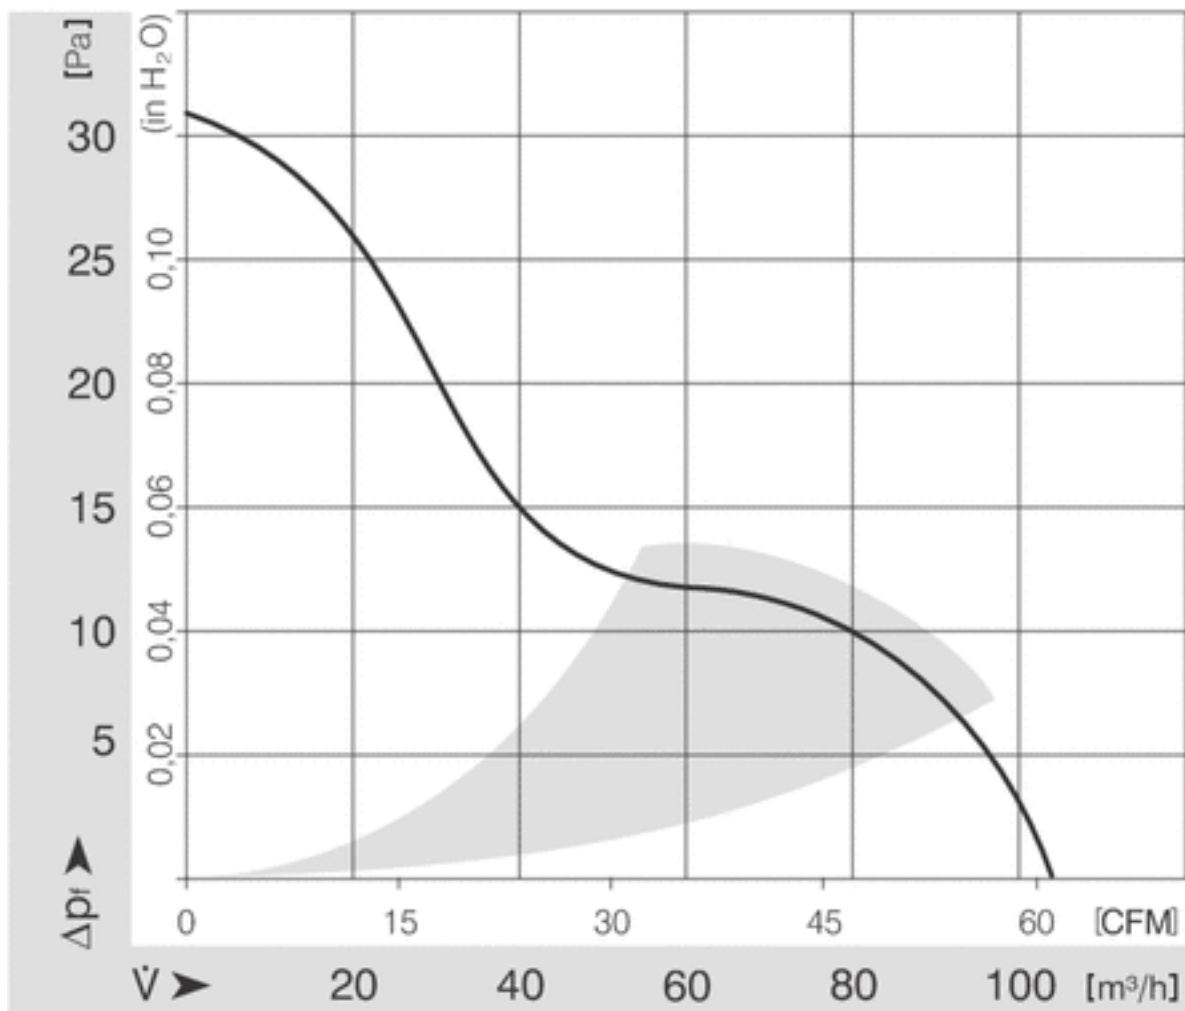

9956M

Aksiaalituuletin AC 119x119x25 mm

Tekniset tiedot

Kuvaus	Aksiaalituuletin AC 119x119x25 mm
Jännite	230 VAC
Taajuus	50 Hz
Teho	10 W
Nimellisvirta	0,043
Kierrosluku	2250 rpm
Ilmavirta	28.90 l/s
Ilmavirta	104.0 m ³ /h
Ilmavirta	61.2 CFM
Käyttölämpötila-alue	-40...+80 °C
Puhallussuunta	V-suunta
Pyörimissuunta	Vastapäivään
Moottorin tyyppi	AC sulkunapa-ulkoroottorimoottori
Moottorisuoja / Suoja	Automaattisesti palautuva lämpökytkin
Laakerit	Kuulalaakerit
Siipipyörä	Metalli
Sähköinen kytkentä	Kaksi liitäntänastaa 2.8 x 0.5mm. Rungossa kiinnityskohdat ruuveille M4 x 8 (TORX)
Äänenpaine	35.0 dB(A)
Ääniteho	4.7 Bel
Elinikä L10	57500+ h 40 °C / 22500 h 80 °C
Hyväksynnät	VDE, UL, CSA, CE
Koko	119x119x25 mm
Paino	800 g
Tuotenumero	9282708005

Katso päivitetetyt tiedot netistä www.ebmpapst.fi

9956M

Aksiaalituuletin AC 119x119x25 mm

Ominaiskäyrä

9956M

Aksiaalituuletin AC 119x119x25 mm

Piirros

Yhteystiedot