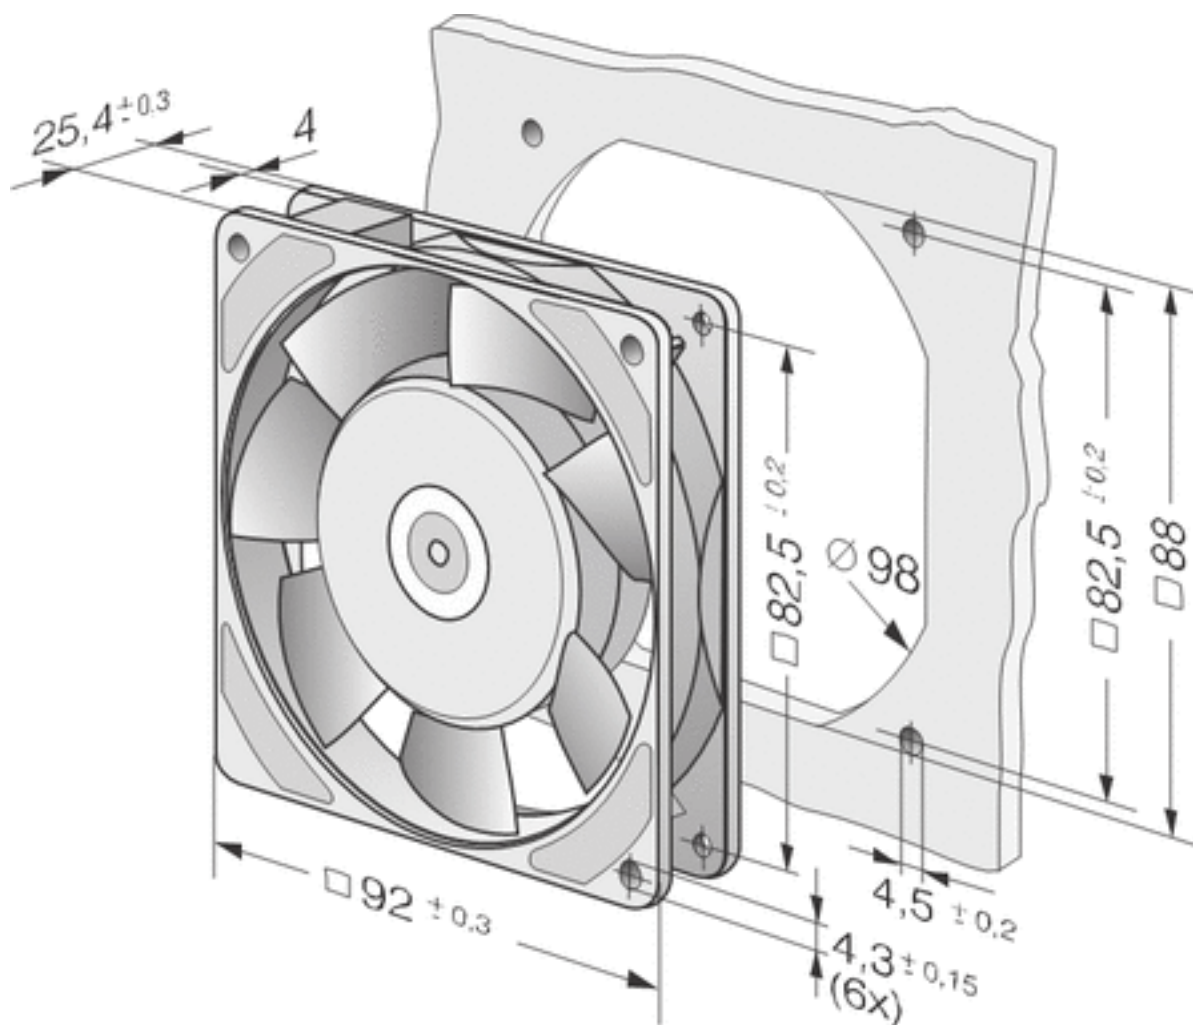

3956L

Aksiaalituuletin AC 92x92x25 mm

Tekniset tiedot

Kuvaus	Aksiaalituuletin AC 92x92x25 mm
Jännite	230 VAC
Taajuus	50 Hz
Teho	6 W
Nimellisvirta	0,026
Kierrosluku	1550 rpm
Ilmavirta	8.60 l/s
Ilmavirta	31.0 m3/h
Ilmavirta	18.2 CFM
Käyttölämpötila-alue	-40...+80 °C
Puhallussuunta	V-suunta
Pyörimissuunta	Vastapäivään
Moottorin tyyppi	AC sulkunapa-ulkoroottorimoottori
Moottorisuoja / Suoja	Ylikuormituksen impedanssisuoja
Laakerit	Kuulalaakerit
Siipipyörä	PA-muovi
Sähköinen kytkentä	Kaksi liitäntänastaa 2.8 x 0.5mm. Rungossa kiinnityskohdat ruuveille M4
Äänenpaine	24.0 dB(A)
Ääniteho	3.8 Bel
Elinikä L10	70000+ h 40 °C / 27500 h 80 °C
Hyväksynnät	VDE, UL, CSA, CE
Koko	92x92x25 mm
Paino	280 g
Tuotenumero	9282708102

Katso päivitettyt tiedot netistä www.ebmpapst.fi

3956L

Aksiaalituuletin AC 92x92x25 mm

Ominaiskäyrä

3956L

Aksiaalituuletin AC 92x92x25 mm

Piirros

Yhteystiedot