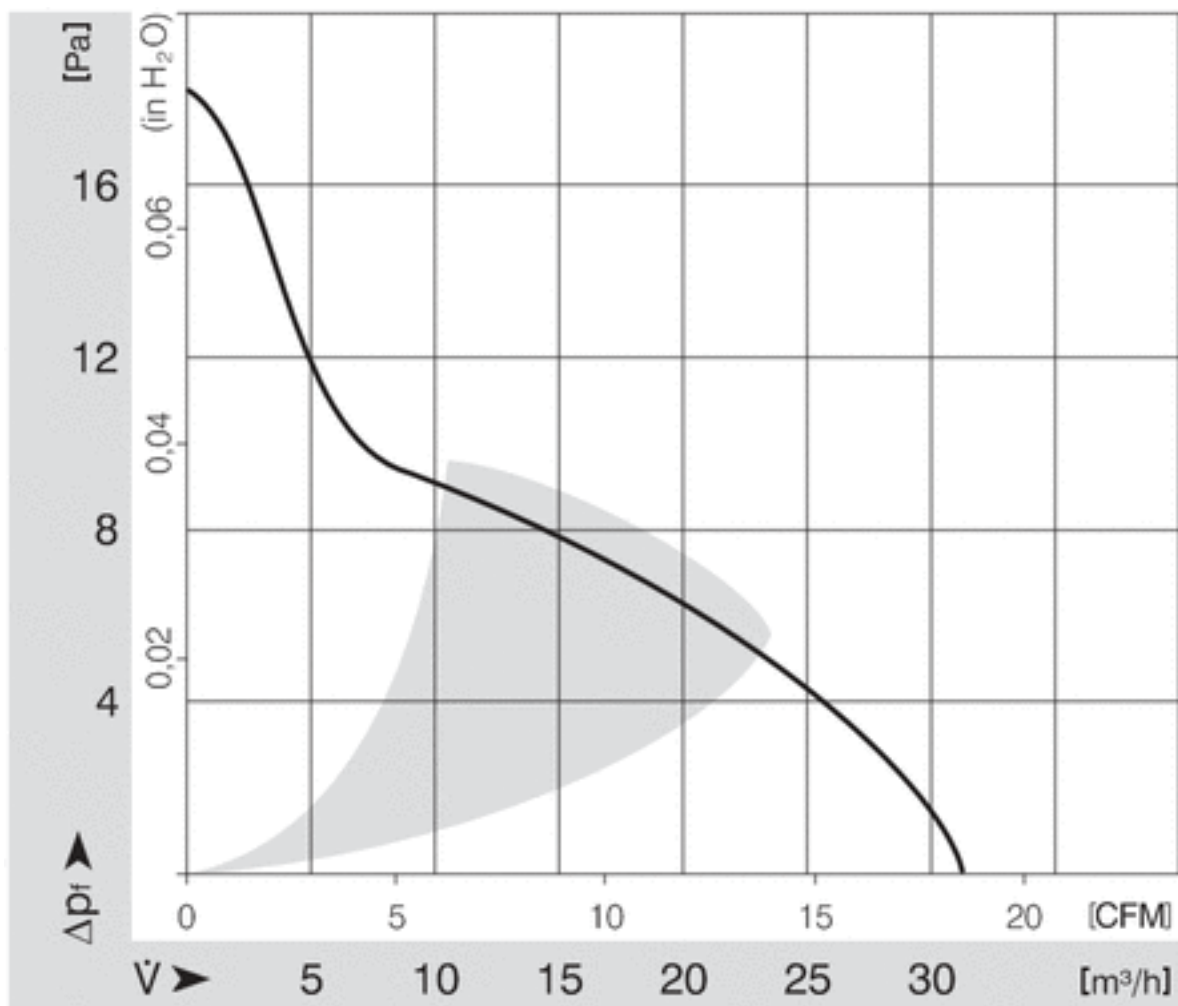

3956L

Aksiaalituuletin AC 92x92x25 mm

Tekniset tiedot

Kuvaus	Aksiaalituuletin AC 92x92x25 mm
Jännite	230 VAC
Taajuus	50 Hz
Teho	6 W
Nimellisvirta	0,026
Kierrosluku	1550 rpm
Ilmavirta	8.60 l/s
Ilmavirta	31.0 m3/h
Ilmavirta	18.2 CFM
Käyttölämpötila-alue	-40...+80 °C
Puhallussuunta	V-suunta
Pyörimissuunta	Vastapäivään
Moottorin tyyppi	AC sulkunapa-ulkoroottorimoottori
Moottorisuoja / Suoja	Ylikuormituksen impedanssisuoja
Laakerit	Kuulalaakerit
Siipipyörä	PA-muovi
Sähköinen kytkentä	Kaksi liitäntänastaa 2.8 x 0.5mm. Rungossa kiinnityskohdat ruuveille M4
Äänenpaine	24.0 dB(A)
Ääniteho	3.8 Bel
Elinikä L10	70000+ h 40 °C / 27500 h 80 °C
Hyväksynnät	VDE, UL, CSA, CE
Koko	92x92x25 mm
Paino	280 g
Tuotenumero	9282708102

Katso päivitettyt tiedot netistä www.ebmpapst.fi

3956L

Aksiaalituuletin AC 92x92x25 mm

Ominaiskäyrä

3956L

Aksiaalituuletin AC 92x92x25 mm

Piirros

Yhteystiedot