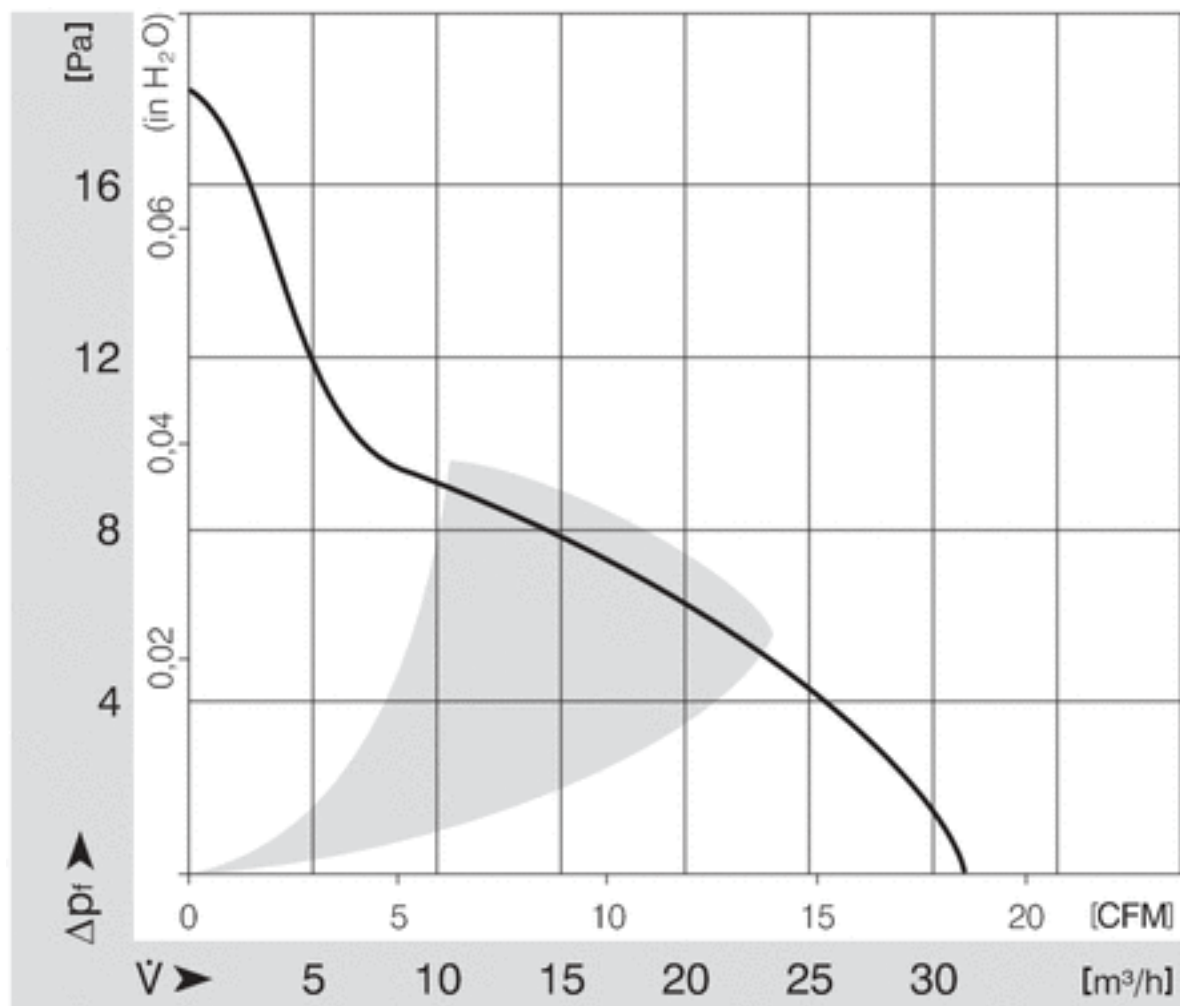

3950L

Aksiaalituuletin AC 92x92x25 mm

Tekniset tiedot

Kuvaus	Aksiaalituuletin AC 92x92x25 mm
Jännite	230 VAC
Taajuus	50 Hz
Teho	6 W
Nimellisvirta	0,026
Kierrosluku	1550 rpm
Ilmavirta	8.60 l/s
Ilmavirta	31.0 m3/h
Ilmavirta	18.2 CFM
Käyttölämpötila-alue	-10...+80 °C
Puhallussuunta	V-suunta
Pyörimissuunta	Vastapäivään
Moottorin tyyppi	AC sulkunapa-ulkoroottorimoottori
Moottorisuoja / Suoja	Ylikuormituksen impedanssisuoja
Laakerit	Sintec-liukulaakerit
Siipipyörä	PA-muovi
Sähköinen kytkentä	Kaksi liitäntänastaa 2.8 x 0.5mm. Rungossa kiinnityskohdat ruuveille M4
Äänenpaine	24.0 dB(A)
Ääniteho	3.8 Bel
Elinikä L10	70000+ h 40 °C / 27500 h 80 °C
Hyväksynnät	VDE, UL, CSA, CE
Koko	92x92x25 mm
Paino	280 g
Tuotenumero	9282708115

Katso päivitetty tiedot netistä www.ebmpapst.fi

3950L

Aksiaalituuletin AC 92x92x25 mm

Ominaiskäyrä

3950L

Aksiaalituuletin AC 92x92x25 mm

Piirros

Yhteystiedot