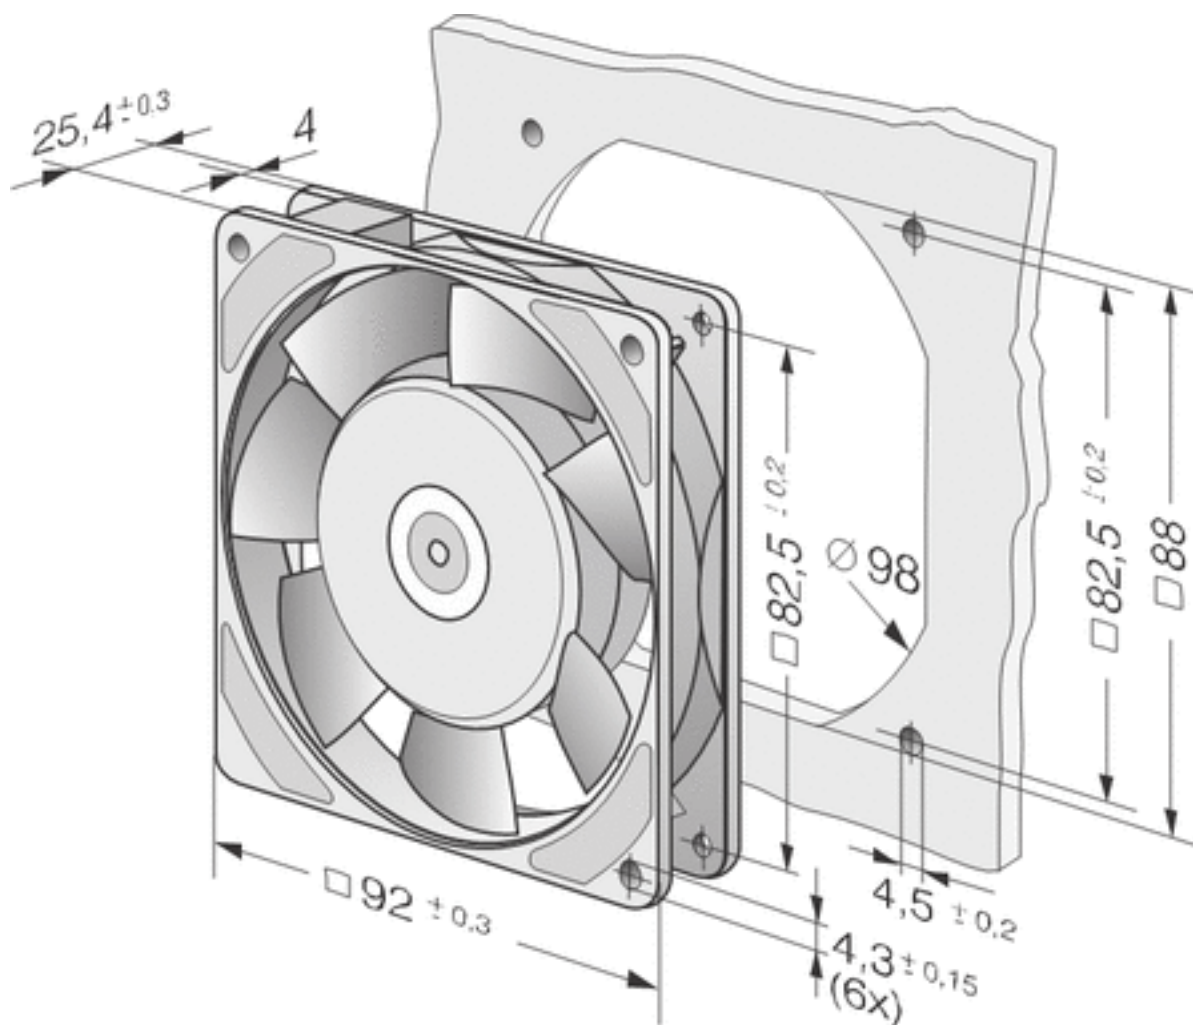

3950L

Aksiaalituuletin AC 92x92x25 mm

Tekniset tiedot

Kuvaus	Aksiaalituuletin AC 92x92x25 mm
Jännite	230 VAC
Taajuus	50 Hz
Teho	6 W
Nimellisvirta	0,026
Kierrosluku	1550 rpm
Ilmavirta	8.60 l/s
Ilmavirta	31.0 m3/h
Ilmavirta	18.2 CFM
Käyttölämpötila-alue	-10...+80 °C
Puhallussuunta	V-suunta
Pyörimissuunta	Vastapäivään
Moottorin tyyppi	AC sulkunapa-ulkoroottorimoottori
Moottorisuoja / Suoja	Ylikuormituksen impedanssisuoja
Laakerit	Sintec-liukulaakerit
Siipipyörä	PA-muovi
Sähköinen kytkentä	Kaksi liitäntänastaa 2.8 x 0.5mm. Rungossa kiinnityskohdat ruuveille M4
Äänenpaine	24.0 dB(A)
Ääniteho	3.8 Bel
Elinikä L10	70000+ h 40 °C / 27500 h 80 °C
Hyväksynnät	VDE, UL, CSA, CE
Koko	92x92x25 mm
Paino	280 g
Tuotenumero	9282708115

Katso päivitetty tiedot netistä www.ebmpapst.fi

3950L

Aksiaalituuletin AC 92x92x25 mm

Ominaiskäyrä

3950L

Aksiaalituuletin AC 92x92x25 mm

Piirros

Yhteystiedot