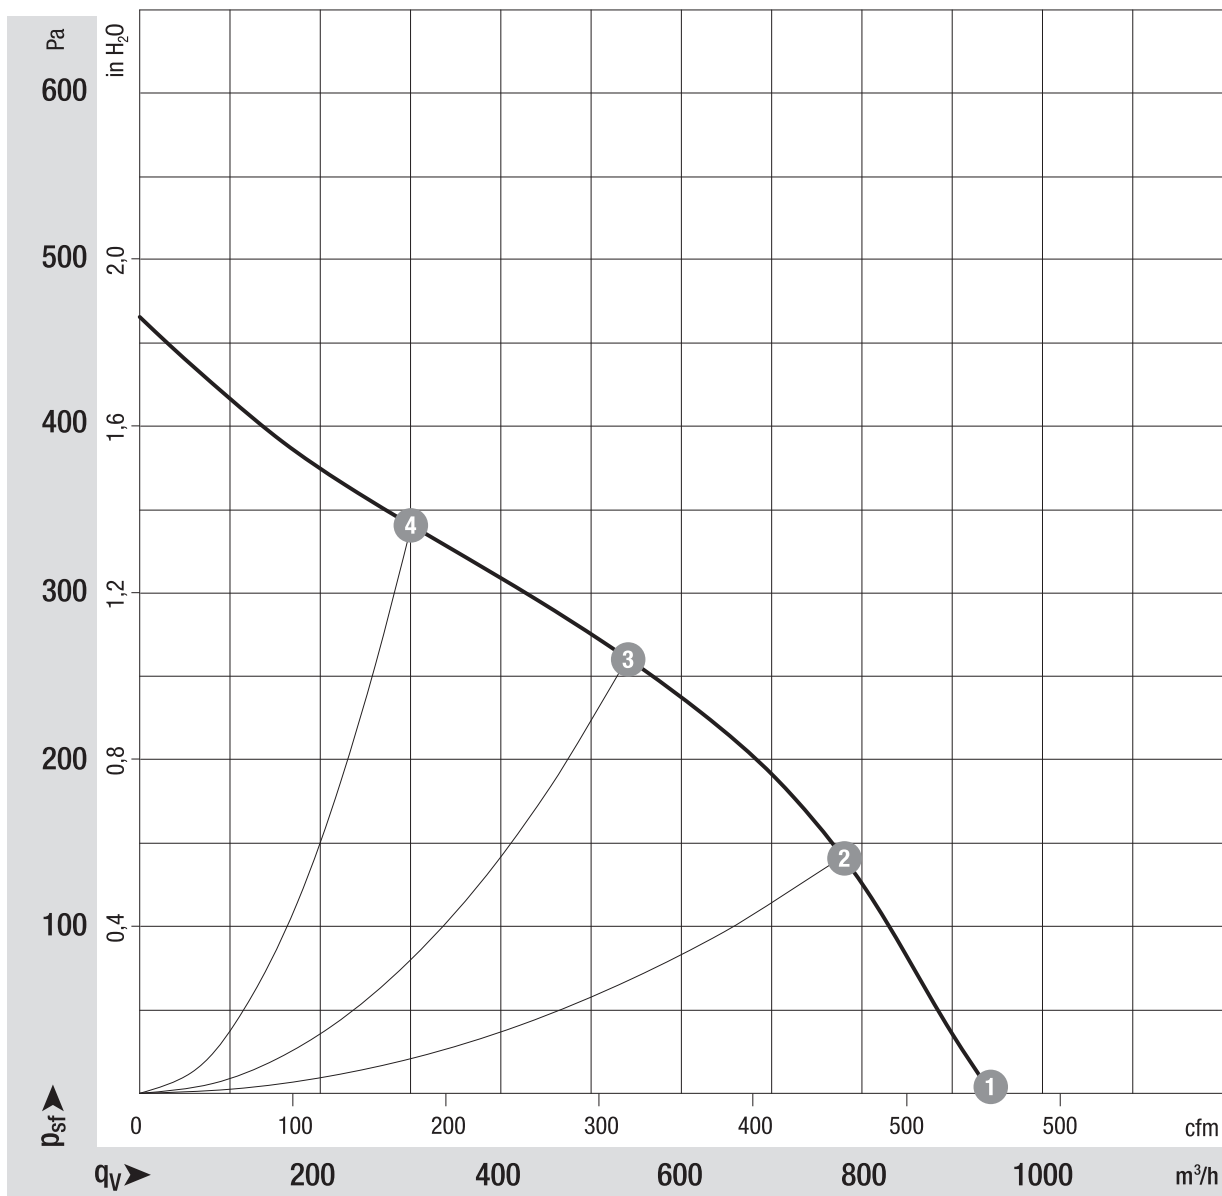

R2E220-RB06-01 RadiCal

Radiaalituuletin

Ominaiskäyrä

	n rpm	P_e W	I A	L_{wA} dB(A)
①	2600	90	0,40	70
②	2575	95	0,43	66
③	2520	102	0,45	64
④	2580	95	0,42	67