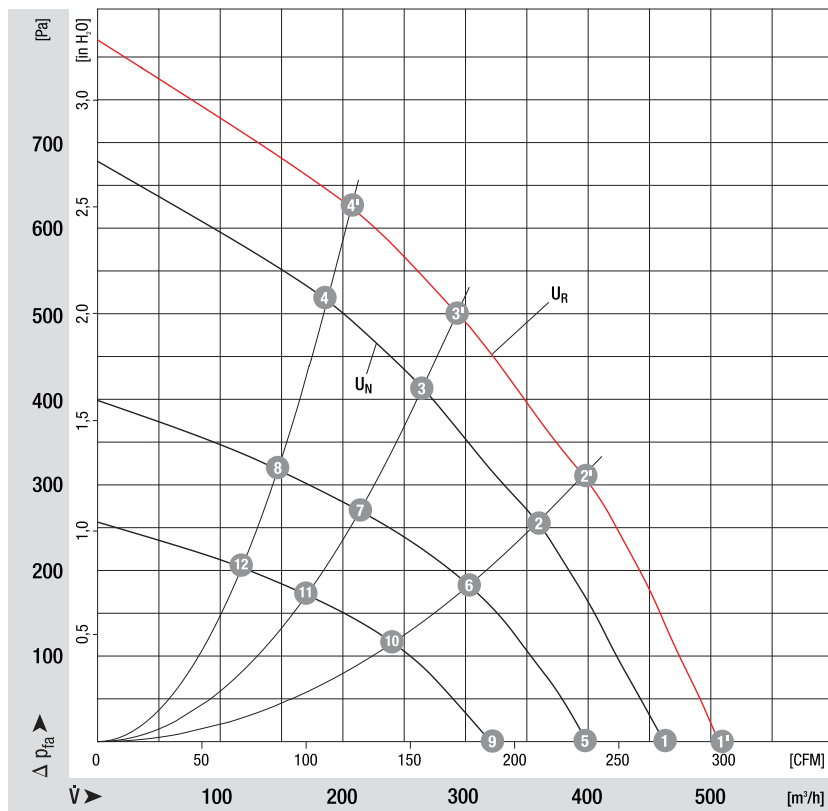

R1G146AA1152

Keskipakopuhallin, varaosa

Ominaiskäyrä

	n [rpm]	P₁ [W]	Lp_A [dB(A)]	η_{tl} [%]
1'	2400	140	70	—
2'	2650	130	67	45
3'	3000	110	66	49
4'	3300	100	67	45
1	2200	100	68	—
2	2445	90	65	46
3	2750	84	64	49
4	3025	77	65	45
5	1890	68	63	—
6	2075	57	60	46
7	2250	48	61	49
8	2335	41	61	45
9	1520	37	59	—
10	1670	32	55	46
11	1815	27	55	49
12	1920	23	55	45