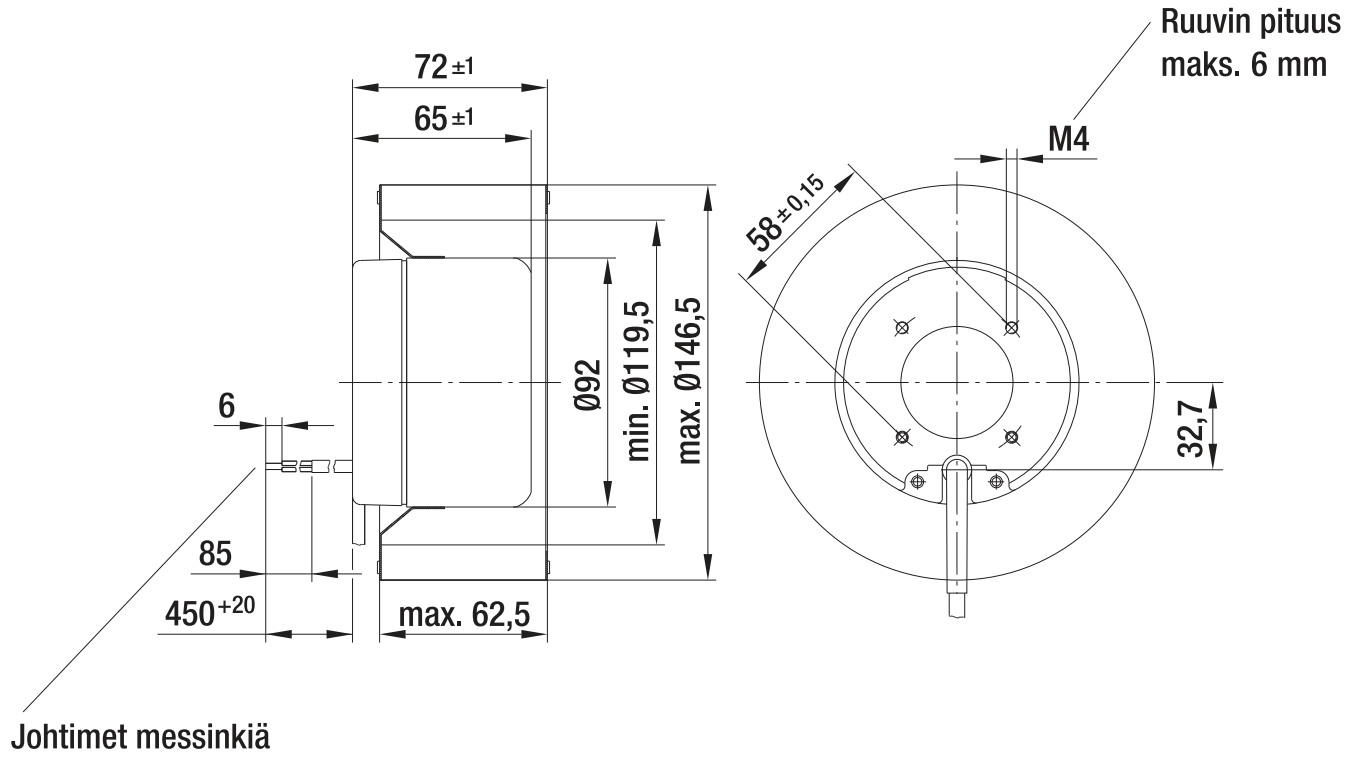

R1G146AA1152

Keskipakopuhallin, varaosa

Piirros