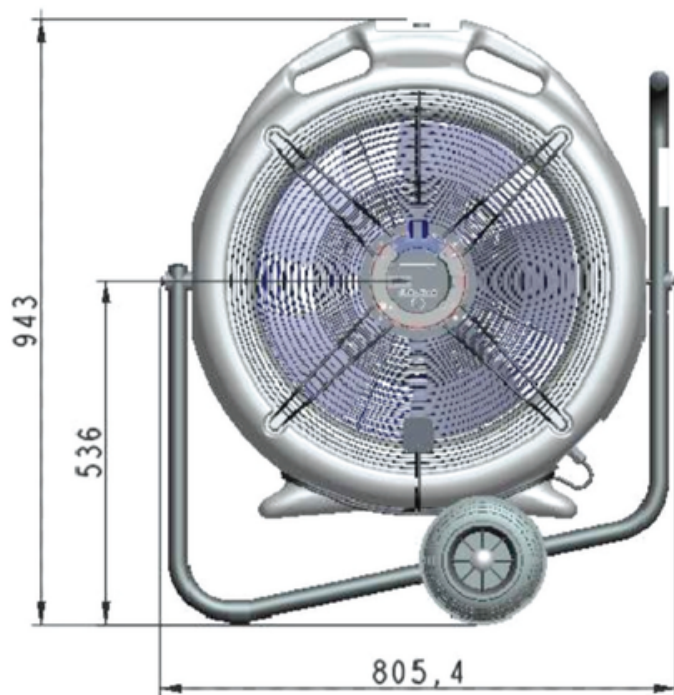

ec aura

Piirros

Yhteystiedot

ebm-papst Oy

Puistotie 1

02760 Espoo

Puh. (09) 8870 220

Fax (09) 8870 2213

mailbox@ebmpapst.fi

www.ebmpapst.fi