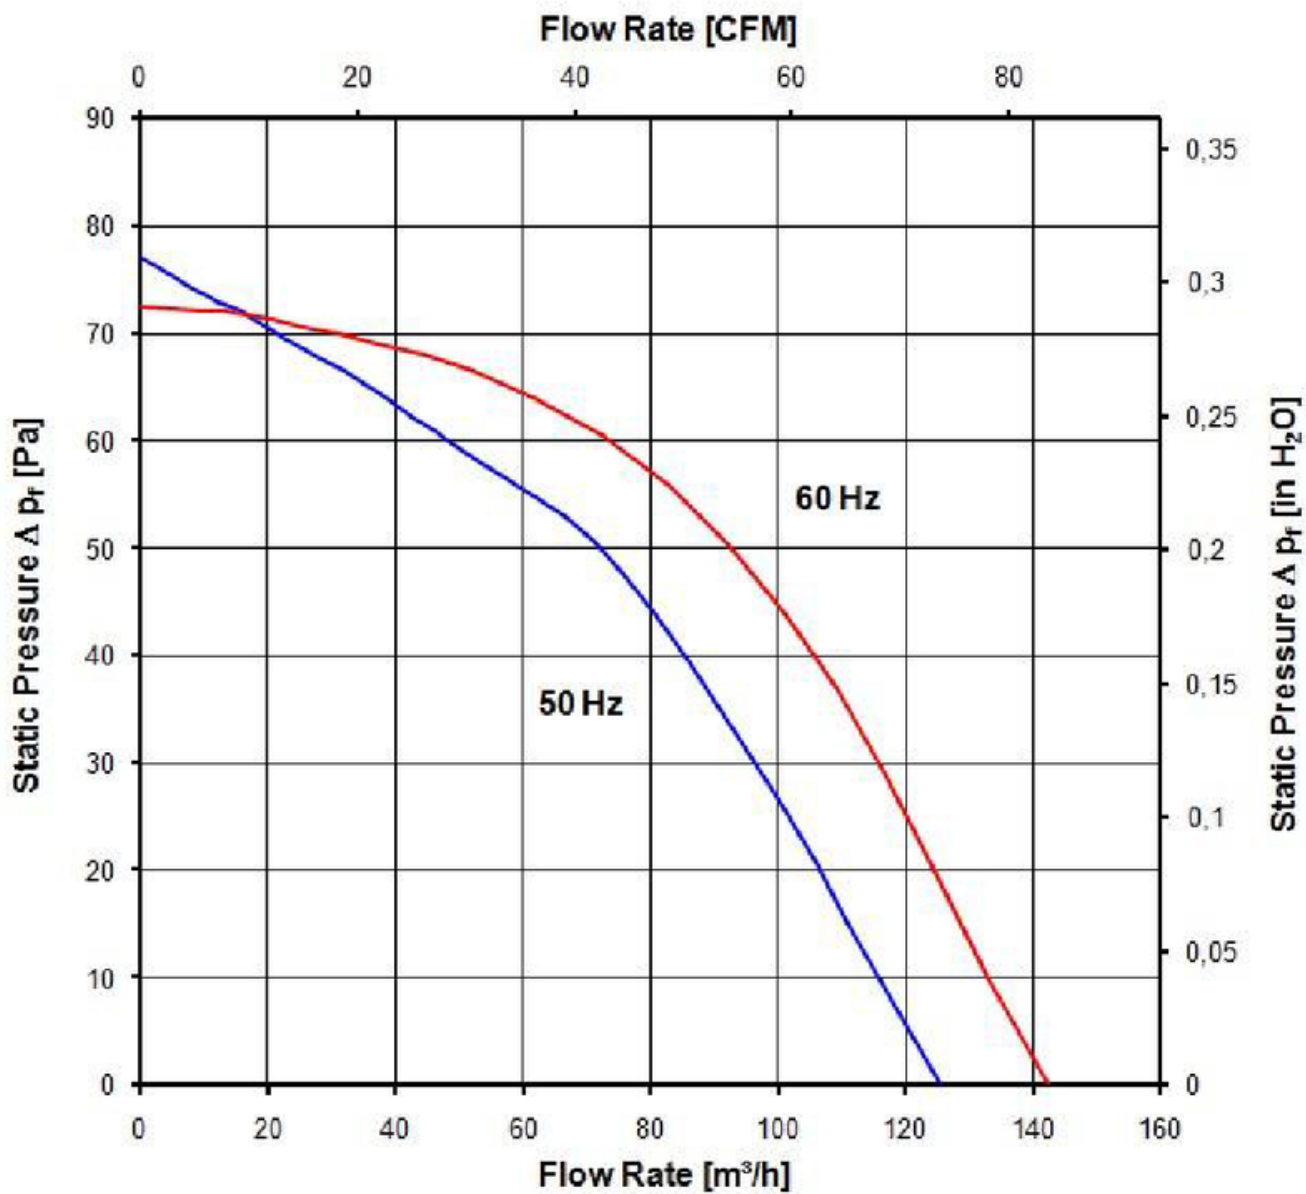

4656EZ

Aksiaalituuletin AC

Ominaiskäyrä